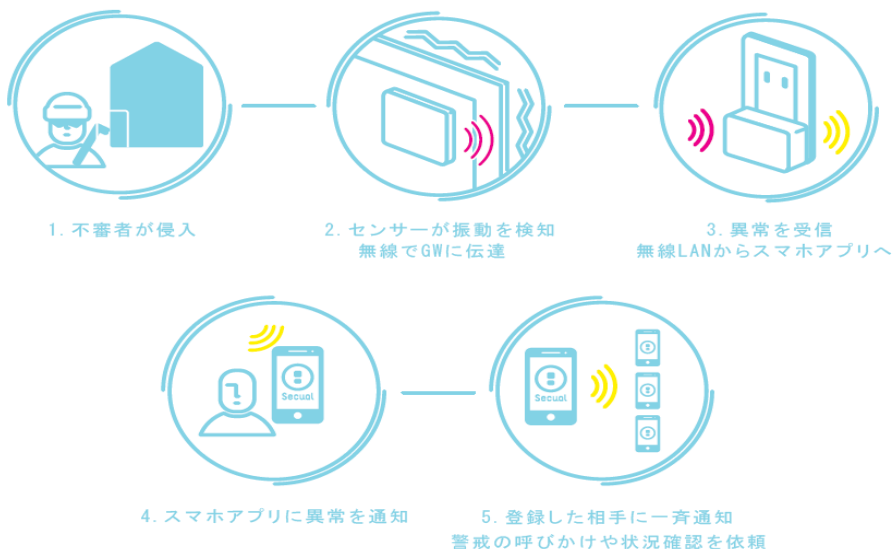

今後、ヨドバシカメラマルチメディア Akiba 店を皮切りに、日本全国のヨドバシカメラ各店舗で順次販売開始予定です。

「Secual」は、設置工事や配線不要で、窓やドアに貼るだけで簡単にはじめられるホームセキュリティサービスです。ご利用にあたっての手続きや初期設定もスマートフォンのアプリ上で簡単に設定することができ、導入コストも従来のホームセキュリティに比べ安価なので、賃貸暮らしの方や引越しが多い方の防犯対策、高齢世帯の見守り、店舗やオフィスの入退室管理など様々な用途で手軽に導入いただけます。

ホームセキュリティをもっと身近に、より便利で安心感のある暮らしを多くの方に提供すべく、今回、初の手家電量販店での取り扱いが実現いたしました。引き続き、ワイヤレスゲートと Secual は、IoT 領域において事業連携を進め、両社のシナジーを活かして積極的な取り組みをしてまいります。

「Secual」の詳細は以下の通りです。

■「Secual」のしくみ

「Secual」は、センサー・ゲートウェイ・スマートフォンアプリから成り立っています。窓やドアに設置したセンサーが振動や衝撃、開閉を検知し、ゲートウェイとお手持ちのスマートフォンに即座に通知します。ゲートウェイは侵入者に対し、大音量の警報アラームで威嚇します。また、アプリを使用することで侵入を早期に検知し、事前に登録したグループに簡単に一斉通知でき、警戒の呼びかけや状況確認を依頼することができます。

■ご利用シーン

1人暮らしの女性・家庭の防犯

賃貸のワンルームなど、1人暮らしの方もご利用いただけます。高価なセキュリティサービスの導入に抵抗がある若い世帯にも向いています。

店舗・事業所の入退室管理

セキュリティサービスに未加入の小規模な店舗や事業所向けにも最適です。

高齢世帯の見守り

離れて暮らす高齢の両親の見守りにも応用できます。玄関やトイレなどの開閉がない時は、ぜひ連絡をとりあってみてください。

貴重品保管場所の防犯

貴重品を保管する場所にセンサーをつけてみるといった応用もできます。

■製品仕様

製品名	ゲートウェイ / SCL-GW-A01	センサー / SCL-SS-A01
製品画像		
外形（H×W×D）※1	53mm × 70mm × 25mm	70mm × 70mm × 7mm
重量 ※1	70 g	35 g（電池含まず）
主要機能	異常検知時に内蔵スピーカーから警報音再生 センサー、ご自宅のインターネット環境との通信	傾きや速度の検知 ゲートウェイとの通信
バッテリー/電源	AC100V	交換式電池 （CR3032を2個使用）
通信方式	センサーとの通信：BLE ご自宅とのインターネット環境との通信：Wi-Fi （通信規格：IEEE802.11b/g/n 2.4GHz） （暗号化方式：WPA2-AES）	ゲートウェイとの通信：BLE （Bluetooth Low Energy）
対応予定OS	iOS 8.0以上 / Android 4.4以上（BLE必須）	
付属品等	取扱説明書	取扱説明書 埃除去用クリーナー
対応窓 ※2	-	上げ下げ窓 オーニング窓 縦/横滑りだし窓 内/外倒し窓 片開き窓 ルーバー窓 引違い窓