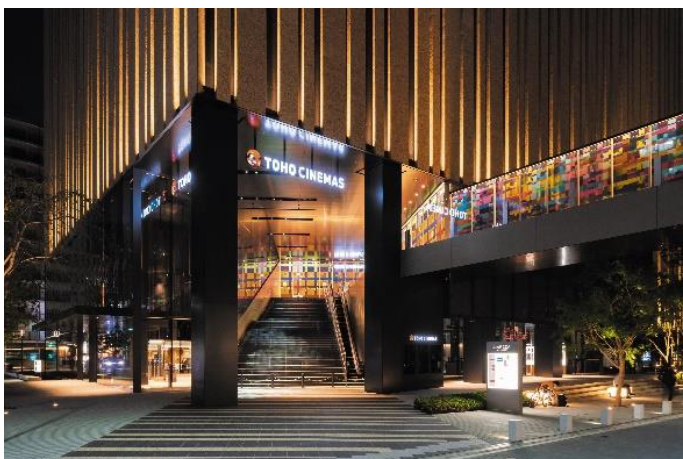

Hareza 池袋全景

## 【Hareza 池袋について】

Hareza 池袋は、豊島区庁舎跡地及び豊島公会堂跡地に、「Hareza Tower」（オフィス棟）、昨年竣工・開業した「東京建物 Brillia HALL」（ホール棟）、「としま区民センター」および「中池袋公園」を含めたエリア名称です。

本エリアは、池袋エリア最大級の大規模・高規格オフィスに加え、公益財団法人としま未来文化財団が運営する多目的ホール「東京建物 Brillia HALL（東京建物ブリリアホール）」、株式会社ポニーキャニオンが運営する未来型ライブ劇場「harevutai（ハレブタイ）」、株式会社ダウンゴが運営するマルチプラットフォーム対応のオープン型スタジオ「ハレスタ」、中池袋公園に面した劇場空間「パークプラザ」やTOHOシネマズ株式会社が運営するTOHOシネマズ池袋など、池袋発の多様な文化を発信する「8つの劇場空間」を設けることで、国内外から多くの来街者を誘引し、圧倒的なにぎわいを創出する拠点を目指します。池袋の国際競争力を大きく強化するHareza 池袋は、豊島区が掲げる「国際アート・カルチャー都市」のシンボルプロジェクトとして位置づけられています。

### 〈Hareza 池袋 全体図〉

Hareza Tower

## 1. Hareza Tower（オフィス棟）竣工・開業

Hareza Tower は、7～32階に池袋エリア最大級の大規模・高規格オフィス、2～6階に座席数約1700席・10スクリーンを有する本格シネマコンプレックスであるTOHOシネマズ池袋、1・7階には各種店舗を擁し、池袋の新たなランドマークとなる超高層ビルです。オフィス及び店舗は本年7月1日に開業し、TOHOシネマズ池袋は7月3日に開業します。