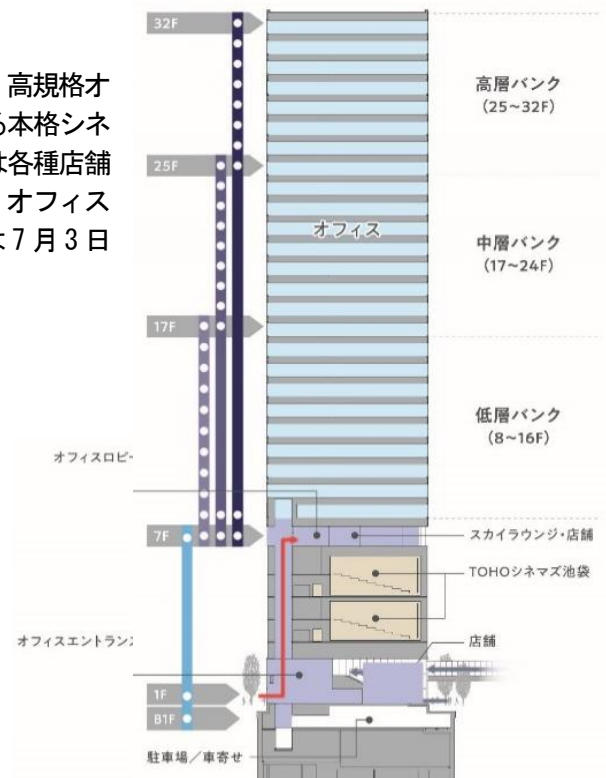

### 〈Hareza 池袋 全体図〉

Hareza Tower

## 1. Hareza Tower（オフィス棟）竣工・開業

Hareza Tower は、7～32階に池袋エリア最大級の大規模・高規格オフィス、2～6階に座席数約1700席・10スクリーンを有する本格シネマコンプレックスであるTOHOシネマズ池袋、1・7階には各種店舗を擁し、池袋の新たなランドマークとなる超高層ビルです。オフィス及び店舗は本年7月1日に開業し、TOHOシネマズ池袋は7月3日に開業します。

## 2. 池袋エリア最大級の高規格オフィスの誕生、全入居企業決定済

Hareza Tower は、池袋エリア最大級となる約 11,000 坪の貸床面積を誇り、ワンフロア約 500 坪のレイアウト効率に優れた整形無柱空間を整備しました。グリッド型の空調機を採用することできめ細やかな空調制御、専有部へ進むにつれて明るくなる照明など、使いやすさと働きやすさを兼ね備えたオフィス空間を形成しています。竣工時点において契約率は 100% となっており、2020 年度末までに全フロア入居も完了する予定です。