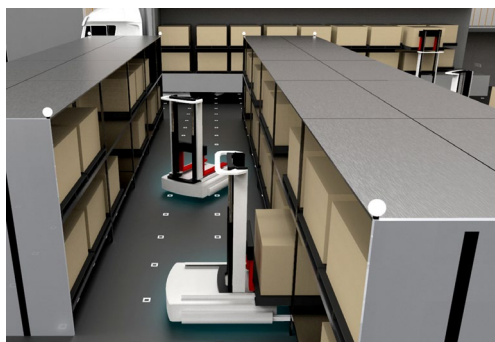

物流機器分野での更なる自動化・自律化を目指し、物流関連の次世代技術の研究開発に取り組むべく、三菱重工業(株)と共同で兵庫県高砂市にある同社総合研究所内にセンターを開設しました。同施設では AGF によるトラックへの荷物搬出入や、無人走行方式の研究開発等を行っておりますが、お客様にご来場いただき最適ソリューションをご提供する場としても活用しております。尚、本オンラインショールームでは以下の次世代技術がご覧いただけます。

1. [MHI 自律化・知能化ソリューションΣSynX<シグマシンクス>](#)
2. フォークリフト用 AI 人検知システム (大型フォークリフト視界安全強化技術のご紹介)

今後も本オンラインショールームを順次拡張し、エンジンフォークリフトや各種マテハン商品等の物流機器展示に加え、次世代技術のリリース等、定期的に変更してまいりますので、どうぞご期待下さい。

【問い合わせ先】

<メディア・報道関係>	三菱ロジスネクスト株式会社 総務部	TEL 075-956-8603
<オンラインショールーム>	〃 マーケティング企画課	TEL 075-956-8688
<オンサイト研修センター>	〃 オンサイト研修センター	TEL 0480-37-2108
<物流実験センター>	〃 物流ソリューション部	TEL 075-956-8821

以上