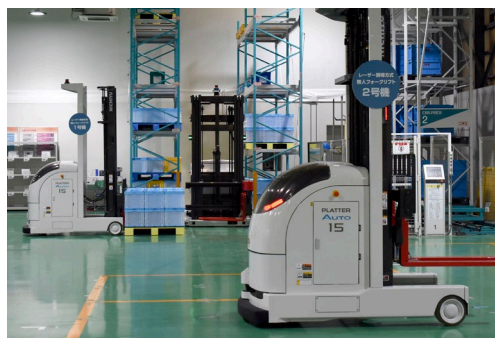

【オンサイト研修センター概要】

<https://www.logisnext.com/onsite/>

- ・住所 : 〒345-0023 埼玉県北葛飾郡杉戸町大字本郷576
- ・面積 : 978.00 m² (展示ホール)
- ・開設日 : 2007年5月

写真 : AGF による
複合デモの様子

現場 (=on-SITE) を想定した試乗・体感できる展示場と認定登録教習機関としてのフォークリフト運転技能講習を行い、またお客様のご要望に応じて自動化システム、物流周辺機器等のデモンストレーションや見学会を開催、各種講習会やセミナーも実施しております。

【物流実験センター概要】

<https://www.mhi.com/jp/finance/library/plan/pdf/191031keikaku_summary.pdf>

- ・住所 : 〒676-8686 兵庫県高砂市荒井町新浜 2-1-1
- ・面積 : 592.42 m²
- ・開設日 : 2019年10月

写真 : SynX-Vehicle
(新 AGF コンセプト機) 稼働イメージ