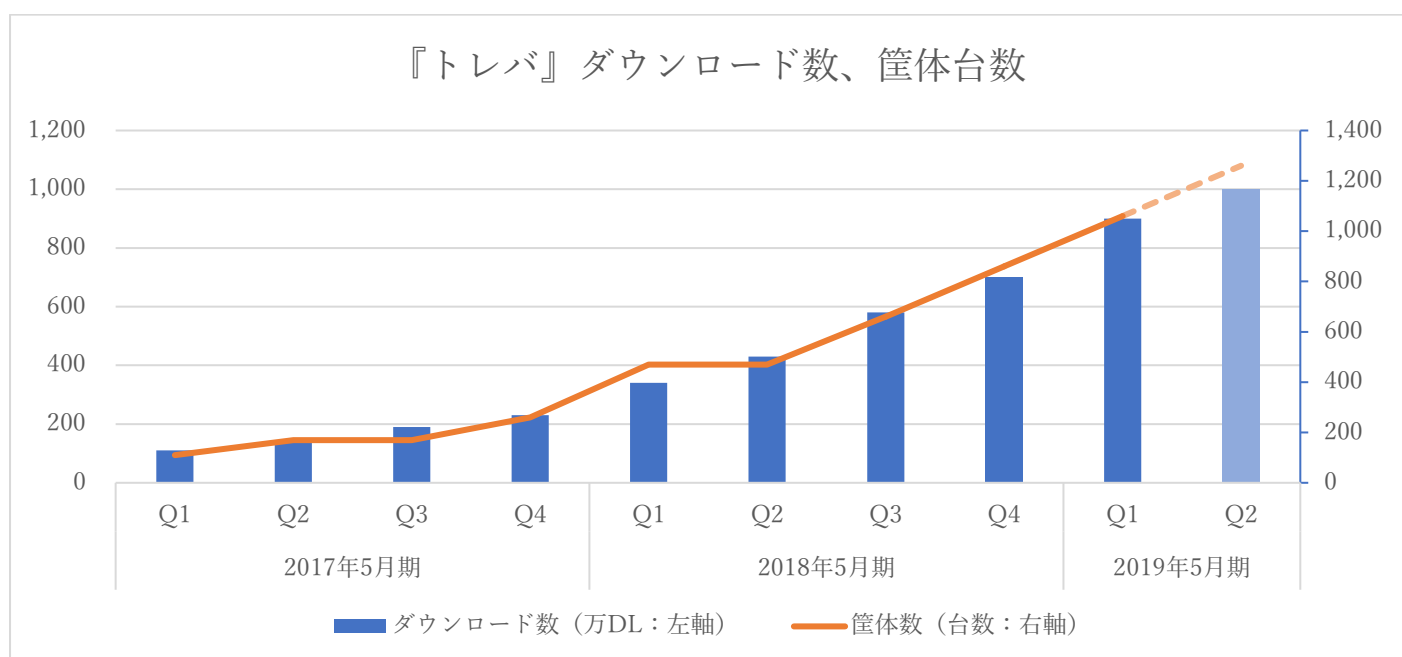

## クレーンゲームアプリ『トレバ』 900 万ダウンロードを突破！ 増床・増台を実施し、今冬中に 1,200 台規模のサービス体制へ

サイバーステップ株式会社は、クレーンゲームアプリ『トレバ』が 900 万ダウンロードを突破したことをお知らせ致します。また、埼玉県草加市にある 1,100 坪の倉庫の賃貸借契約を締結し、2019 年 12 月末までに 200 台の増台を行い、今冬中に 1,200 台規模のオンラインクレーンゲームの運用を実施致します。

### ■累計ダウンロード数と筐体数の推移

クレーンゲームアプリ『トレバ』では、今夏の大規模プロモーションにより、登録者数が大幅に増加いたしました。