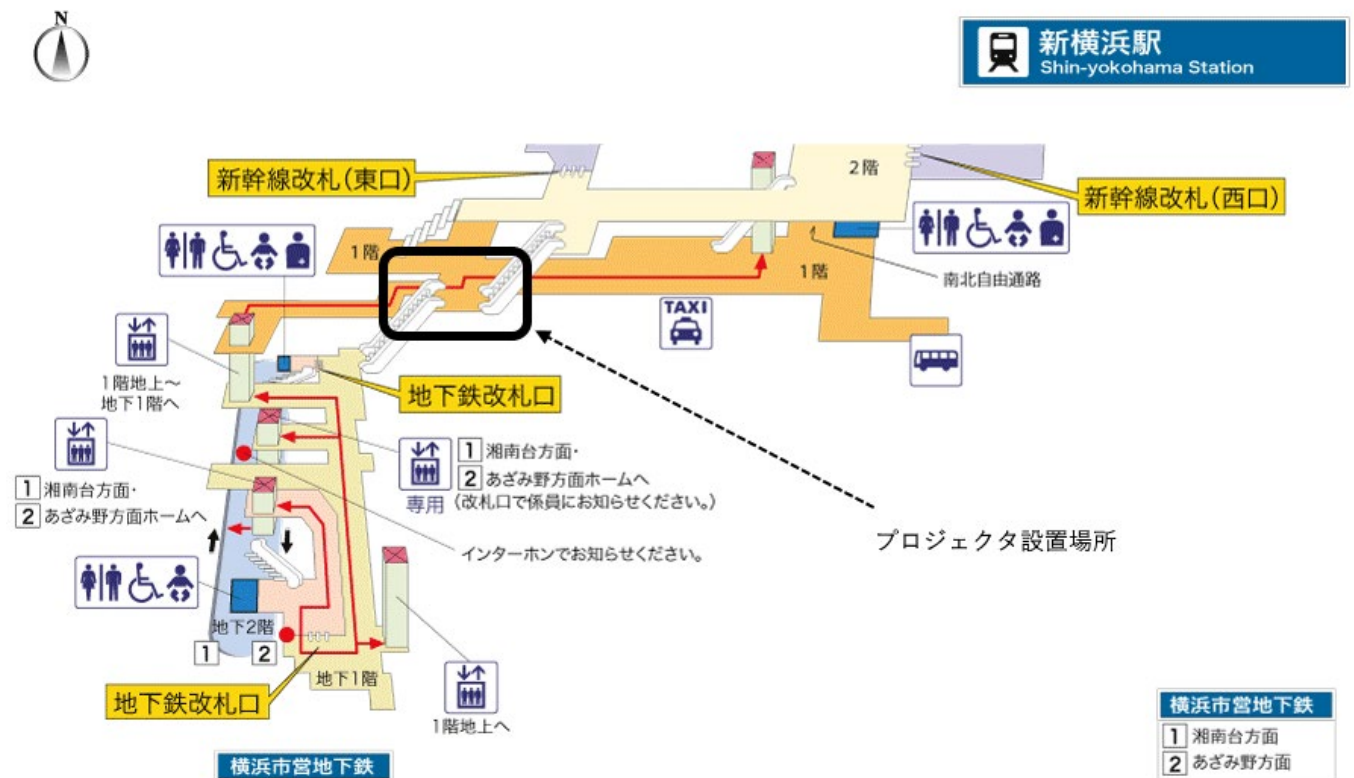

2019年10月8日

報道関係者各位

株式会社電算システム
(東証第一部/名証第一部: 3630)

電算システム、10月1日よりJR新横浜駅2号通路に
デジタルサイネージ StratosMedia(ストラタスメディア)を提供

株式会社電算システム(本社: 岐阜県岐阜市、代表取締役社長執行役員 COO: 田中 靖哲、以下「電算システム」)は、一般財団法人横浜市交通局協力会(横浜市中区)が2019年10月1日より新横浜駅2号通路壁面にプロジェクタで投影する映像に関して、クラウド型デジタルサイネージ「StratosMedia(ストラタスメディア)」を活用したデジタルサイネージソリューションの提供を開始いたしました。

■ JR新横浜駅2号通路壁面について

東海道新幹線「新横浜駅」から横浜市営地下鉄へ向かう2号通路の途中に約3m×8mの壁面があり、横浜市営地下鉄を利用するお客様は必ず目にする位置にあります。

この壁面に横浜市営交通の利用促進、横浜の観光のPR映像を中心に、ニュース、広告等放映します。

■ StratosMedia(ストラタスメディア)の特徴

- ・クラウド型システムなのでサーバー構築が不要で、低コストでスピーディーな導入が可能です。
- ・コンテンツの作成から管理、配信までのシステムを提供します。
- ・本構成のメディアプレーヤーは小型で耐熱・耐塵性が高く、従来品に比べ安価です。