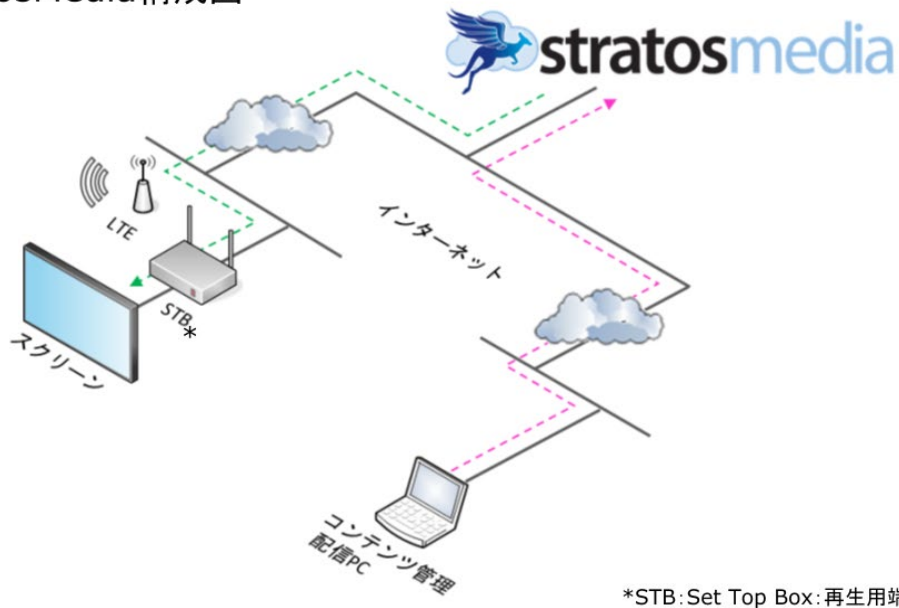

StratosMedia構成図

詳細・導入事例・資料などについては電算システムのホームページ <http://www.dsk-cloud.com/service/chrome_signage> をご覧下さい。

■ 電算システムが提供するサイネージの強み

- ・クラウド黎明期より様々なソリューションを提供しているインテグレーターとして、クラウドサイネージの展開にもご提案から導入、サポートまでワンストップでご提供可能です。
- ・OOH 広告におけるシステム導入／運用経験を生かした提案が可能です。
- ・豊富な機器の取り扱い(LED ビジョン～タブレットまで可能)があり、お客様の環境に合わせて最適なメーカー、ソリューションを組み合わせでご提案を行います。
- ・機器の提供だけでなく、コンテンツの作成までご相談を承ります。

■ 導入事例

- ・ [東京都 都営バスサイネージ](#)
- ・ [東京メトロ 新宿駅、赤坂駅、虎ノ門駅における実証実験](#)
- ・ [小田急電鉄 新宿駅西口コンコース 実証実験を共同でスタート](#)
- ・ [京都京阪バス 特別仕様 新型路線バス「宇治茶バス」車両向けバスサイネージ](#)

屋外広告、交通系、オフィスサイネージなど含め、多数の導入実績がございます。

■ 一般財団法人横浜市交通局協力会について

横浜市営バス・地下鉄を運営している横浜市交通局の関連団体であり、横浜市電保存館、地下鉄駅関連業務、旅行業務などを幅広く手掛けています。

横浜市営バスは1日当たり約33万人、横浜市営地下鉄は約66万人のお客様（乗車人員）が利用しており、横浜市の街づくりの基盤として重要な役割を担っております。