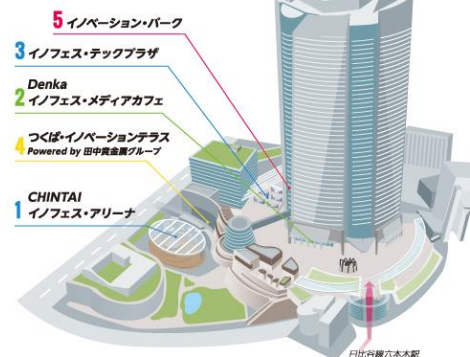

日時 : 9月28日(土) 13:00~18:00(予定)

9月29日(日) 13:00~19:50(予定)

場所 : CHINTAIイノフェスアリーナ(ヒルズアリーナ内)

『AR技術を活用した新感覚・開会式』

イノフェス・ナビゲーターである川田十夢氏プロデュース。
チンタイガーを演出に加え、バーチャルとリアルを融合させた
開会式をお届けします。
観客の皆様もスマートフォンを通して一緒に参加できる
ARを活用した開会式となります。

日時 : 9月28日(土) 12:00~12:10

場所 : CHINTAIイノフェスアリーナ(ヒルズアリーナ内)

CHINTAIマスコットキャラクター

チンタイガー

【MC】

サッシャ氏

NIKO氏

〈INNOVATION WORLD FESTAの概要〉

<https://www.j-wave.co.jp/iwf2019/ticket/>

- 場所 : 六本木ヒルズ
(ヒルズアリーナ、ヒルズカフェ、大屋根プラザ他)
- 主催 : J-WAVE、筑波大学
- 後援 : 文部科学省
- 特別協賛 : CHINTAI

AREA MAP

日比谷線六本木駅