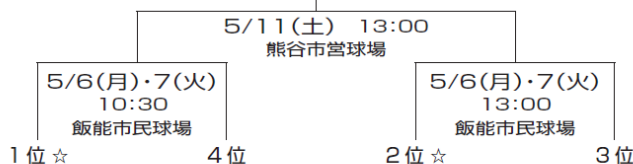

【等々力球場】

- 川崎市中原区等々力1-1
 連絡携帯 090-8587-6816
 南武線/東横線 武蔵小杉駅から徒歩20分
 南武線 武蔵中原駅から徒歩15分
 東横線 新丸子駅から徒歩15分
 南武線/東横線 武蔵小杉駅前/スターミナル
 ①、②から乗車 等々力グラウンド入口下車

2部リーグ戦日程

●グループA

明星大学
Meisei University

東京経済大学
Tokyo Keizai University

獨協大学
Dokkyo University

足利工業大学
Ashikaga Institute of Technology

4/13 (土) 平塚球場 11:00 開会式

	日付	球場	第1試合 (10:30)	第2試合 (13:00)
第一週	4/14 (日)	足利市営球場	明星大－足工大	東経大－獨協大
	4/15 (月)	足利市営球場	獨協大－東経大	足工大－明星大
	4/16 (火)	足利市営球場	予備日	
第二週	4/20 (土)	熊谷市営球場	明星大－獨協大	足工大－東経大
	4/21 (日)	熊谷市営球場	東経大－足工大	獨協大－明星大
	4/22 (月)	熊谷市営球場	予備日	
第三週	4/29 (月)	飯能市民球場	明星大－東経大	獨協大－足工大
	4/30 (火)	飯能市民球場	足工大－獨協大	東経大－明星大
	5/ 1 (水)	飯能市民球場	予備日	
グループ A 代表決定戦				

*1位・2位校は共に1勝のアドバンテージを与える。
*2勝したそれぞれの大学が第5週にて決勝を行う。

●グループB

桜美林大学
J. F. Oberlin University

武蔵大学
Musashi University

明治学院大学
Meijigakuin University

玉川大学
Tamagawa University

成城大学
Seijo University

	日付	球場	第1試合 (10:30)	第2試合 (13:00)
第一週	4/14 (日)	昭島市民球場	桜美大－成城大	武蔵大－明学大
	4/15 (月)	昭島市民球場	明学大－武蔵大	成城大－桜美大
	4/16 (火)	桜美林大グラウンド	予備日	
第二週	4/20 (土)	伊勢原球場	桜美大－明学大	玉川大－成城大
	4/21 (日)	伊勢原球場	成城大－玉川大	明学大－桜美大
	4/22 (月)	成城大グラウンド	予備日	
第三週	4/27 (土)	昭島市民球場	武蔵大－玉川大	明学大－成城大
	4/28 (日)	昭島市民球場	成城大－明学大	玉川大－武蔵大
	4/29 (月)	桜美林大グラウンド	予備日	
第四週	5/ 4 (土)	伊勢原球場	桜美大－玉川大	武蔵大－成城大
	5/ 5 (日)	伊勢原球場	成城大－武蔵大	玉川大－桜美大
	5/ 6 (月)	成城大グラウンド	予備日	
第五週	5/10 (金)	中井中央公園野球場	桜美大－武蔵大	明学大－玉川大
	5/11 (土)	中井中央公園野球場	玉川大－明学大	武蔵大－桜美大
	5/12 (日)	桜美林大グラウンド	予備日	