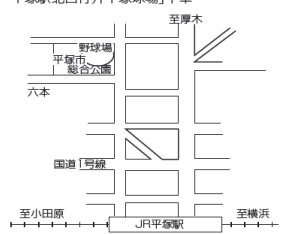

【メディアからのお問合せ先】

株式会社エイブル&パートナーズ ブランド戦略室 中田 人嗣
TEL : 03-5770-2603 FAX : 03-5770-2607 MAIL : pr@able-partners.co.jp

1部リーグ戦日程

4/13 (土)		開会式 (11:00) 平塚球場		
第一週	4/13 (土) 平塚球場	東海大-大東大 (12:00)	筑波大-城西大 (14:30)	
	4/14 (日) 平塚球場	城西大-筑波大 (10:30)	大東大-東海大 (13:00)	
	4/15 (月)	予備日 平塚球場		
第二週	4/19 (金) 大田スタジアム	帝京大-大東大 (10:30)	日体大-城西大 (13:00)	
	4/20 (土) 大田スタジアム	城西大-日体大 (10:30)	大東大-帝京大 (13:00)	
	4/21 (日)	予備日 日体大健志台球場		
第三週	4/27 (土) 平塚球場	東海大-日体大 (10:30)	帝京大-筑波大 (13:00)	
	4/28 (日) 平塚球場	筑波大-帝京大 (10:30)	日体大-東海大 (13:00)	
	4/29 (月)	予備日 帝京大グラウンド		
第四週	5/ 4 (土) 大田スタジアム	帝京大-日体大 (10:00)	東海大-筑波大 (12:30)	大東大-城西大 (15:00)
	5/ 5 (日) 大田スタジアム	城西大-大東大 (10:00)	日体大-帝京大 (12:30)	筑波大-東海大 (15:00)
	5/ 6 (月)	予備日 大田スタジアム		
第五週	5/11 (土) 等々力球場	東海大-城西大 (10:30)	筑波大-大東大 (13:00)	
	5/12 (日) 等々力球場	大東大-筑波大 (10:30)	城西大-東海大 (13:00)	
	5/13 (月)	予備日 等々力球場		
第六週	5/18 (土) 等々力球場	帝京大-城西大 (10:30)	日体大-大東大 (13:00)	
	5/19 (日) 等々力球場	大東大-日体大 (10:30)	城西大-帝京大 (13:00)	
	5/20 (月)	予備日 等々力球場		
最終週	5/25 (土) 平塚球場	東海大-帝京大 (10:30)	筑波大-日体大 (13:00)	
	5/26 (日) 平塚球場	日体大-筑波大 (10:30)	帝京大-東海大 (13:00)	
	5/27 (月)	予備日 平塚球場		

東海大学
Tokai University

帝京大学
Teikyo University

筑波大学
University of Tsukuba

日本体育大学
Nippon Sport Science University

大東文化大学
Daito Bunka University

城西大学
Josai University

【平塚球場】

- 神奈川県平塚市大原1-1 0463-33-1166
 (1) JR平塚駅下車徒歩20分
 (2) JR平塚駅北口下車/バス4番線「平塚球場」下車
 (3) 小田急線伊勢原駅南口下車/バス3番線
 (大田・横内・総合公園経由及び平間・大島経由の平塚駅北口行)「平塚球場」下車

【大田スタジアム】

- 東京都大田区東海1-2-10 03-3799-5820
 東京モノレール・流通センター駅下車徒歩15分
 JR大森駅東口から京浜急行バス
 「平和島循環」「京浜島循環」で
 「倉庫センター」下車徒歩10分
 「京浜島循環」「昭和島循環」「城南島循環」
 「大田市場」で「流通センター前」下車徒歩15分

【帝京大グラウンド】

- 神奈川県相模原市緑区寸沢嵐1019-1
 042-685-0011
 車の場合(中央自動車道で)
 ・大月方面から
 相模湖ICより合宿所まで……約30分
 グラウンドまで……約35分
 ・東京方面から
 相模湖東出口より合宿所まで……約20分
 グラウンドまで……約25分