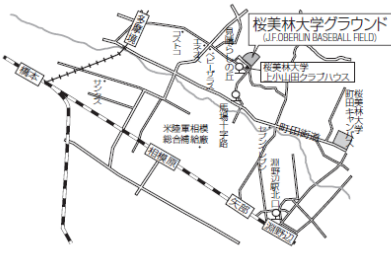

*1位・2位校は共に1勝のアドバンテージを与える。
*2勝したそれぞれの大学が第5週にて決勝を行う。

●グループB

桜美林大学
J. F. Oberlin University

武蔵大学
Musashi University

明治学院大学
Meijigakuin University

玉川大学
Tamagawa University

成城大学
Seijo University

	日付	球場	第1試合 (10:30)	第2試合 (13:00)
第一週	4/14 (日)	昭島市民球場	桜美大－成城大	武蔵大－明学大
	4/15 (月)	昭島市民球場	明学大－武蔵大	成城大－桜美大
	4/16 (火)	桜美林大グラウンド	予備日	
第二週	4/20 (土)	伊勢原球場	桜美大－明学大	玉川大－成城大
	4/21 (日)	伊勢原球場	成城大－玉川大	明学大－桜美大
	4/22 (月)	成城大グラウンド	予備日	
第三週	4/27 (土)	昭島市民球場	武蔵大－玉川大	明学大－成城大
	4/28 (日)	昭島市民球場	成城大－明学大	玉川大－武蔵大
	4/29 (月)	桜美林大グラウンド	予備日	
第四週	5/ 4 (土)	伊勢原球場	桜美大－玉川大	武蔵大－成城大
	5/ 5 (日)	伊勢原球場	成城大－武蔵大	玉川大－桜美大
	5/ 6 (月)	成城大グラウンド	予備日	
第五週	5/10 (金)	中井中央公園野球場	桜美大－武蔵大	明学大－玉川大
	5/11 (土)	中井中央公園野球場	玉川大－明学大	武蔵大－桜美大
	5/12 (日)	桜美林大グラウンド	予備日	

●二部優勝校決定戦

5/18 (土) 5/19 (日) 日体大健志台球場
予備日 5/20 (月) 海老名球場

	第1試合	第2試合	1日1試合
全グラウンド	10:30	13:00	13:00

※各グループ内で各チームと2試合を行い、勝率（勝利チームに1、引き分けの場合は両チームに0.5ポイント与えそれを試合数で割って算出）にて順位を決定。

※グループAは代表決定戦を行う。

※両グループ1位は優勝決定戦（勝点制）を行い、その勝者が入替戦に進む。

球場案内

【桜美林大学グラウンド(J.F.OBERLIN BASEBALL FIELD)】

町田市上小山田町2678番地1
 (1)京王相模原線多摩境駅から2.3km
 (徒歩30分・タクシー5分)
 (2)JR横浜線淵野辺駅から「神奈中多摩車庫」行
 「見晴らしの丘」下車2分
 ※1時間1本程度ですのご来場の際はご注意ください。
 (3)JR横浜線-京王相模原線橋本駅からバス
 「町田バスセンター」行「馬場十字路口」下車8分