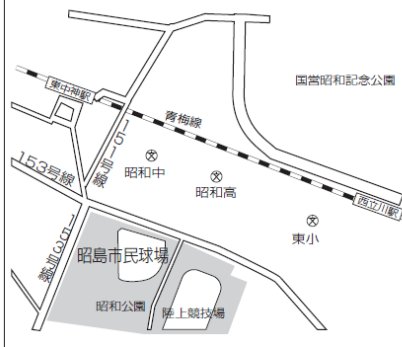

球場案内

【桜美林大学グラウンド(J.F.OBERLIN BASEBALL FIELD)】

町田市上小山田町2678番地1
 (1)京王相模原線多摩境駅から2.3km
 (徒歩30分・タクシー5分)
 (2)JR横浜線淵野辺駅から「神奈中多摩車庫」行
 「見晴らしの丘」下車2分
 ※1時間1本程度ですのご来場の際はご注意ください。
 (3)JR横浜線-京王相模原線橋本駅からバス
 「町田バスセンター」行「馬場十字路口」下車8分

【等々力球場】

川崎市中原区等々力1-1 連盟携帯 090-8587-6816
 南武線/東横線 武蔵小杉駅から徒歩20分
 南武線 武蔵中原駅から徒歩15分
 東横線 新丸子駅から徒歩15分
 南武線/東横線 武蔵小杉駅前「アスターミナール」
 ①、②から乗車 等々力グラウンド入口下車

【日体大健志台球場】

神奈川県横浜市青葉区磯志田町1221-1
 045-963-7926
 田園都市線青葉台駅
 下車バス「日体大」行

【昭島市民球場】

東京都昭島市東町5丁目11-43
 連盟携帯 090-8587-6816
 JR青梅線東中神駅から徒歩約5分

【中井中央公園野球場】

神奈川県足柄上郡中井町比奈産580 0465-81-3894
 小田急線「楽野駅」南口下車
 神奈中バス 比奈産行き 中井中学校前下車 徒歩5分
 JR東海道線 「二宮駅」南口下車
 神奈中バス 比奈産行き又は高尾行き 比奈産下車 徒歩10分

【伊勢原球場】