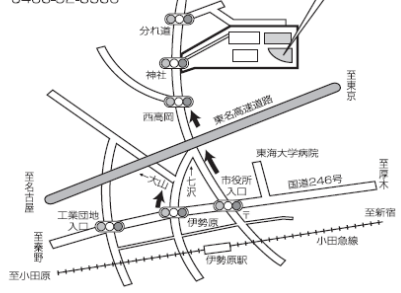

【伊勢原球場】

神奈川県伊勢原市西番町320
0463-92-3536