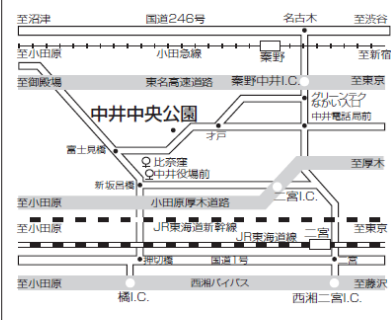

球場案内

【桜美林大学グラウンド(J.F.OBERLIN BASEBALL FIELD)】

町田市上小山田町2678番地1
 (1)京王相模原線多摩境駅から2.3km
 (徒歩30分・タクシー5分)
 (2)JR横浜線淵野辺駅から「神奈中多摩車庫」行
 「見晴らしの丘」下車2分
 ※1時間1本程度ですのご来場の際はご注意ください。
 (3)JR横浜線-京王相模原線橋本駅からバス
 「町田バスセンター」行「馬場十字路口」下車8分

【等々力球場】

川崎市中原区等々力1-1 連盟携帯 090-8587-6816
 南武線/東横線 武蔵小杉駅から徒歩20分
 南武線 武蔵中原駅から徒歩15分
 東横線 新丸子駅から徒歩15分
 南武線/東横線 武蔵小杉駅前「アスターミナール」
 ①、②から乗車 等々力グラウンド入口下車

【日体大健志台球場】

神奈川県横浜市青葉区磯志田町1221-1
 045-963-7926
 田園都市線青葉台駅
 下車バス「日体大」行

【昭島市民球場】

東京都昭島市東町5丁目11-43
 連盟携帯 090-8587-6816
 JR青梅線東中神駅から徒歩約5分

【中井中央公園野球場】

神奈川県足柄上郡中井町比奈産580 0465-81-3894
 小田急線「楽野駅」南口下車
 神奈中バス 比奈産行き 中井中学校前下車 徒歩5分
 JR東海道線 「二宮駅」南口下車
 神奈中バス 比奈産行き又は高尾行き 比奈産下車 徒歩10分

【伊勢原球場】