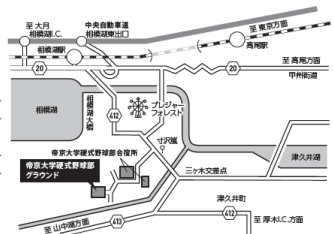

東海大学
Tokai University

帝京大学
Teikyo University

筑波大学
University of Tsukuba

日本体育大学
Nippon Sport Science University

大東文化大学
Daito Bunka University

城西大学
Josai University

【平塚球場】

- 神奈川県平塚市大原1-1 0463-33-1166
 (1) JR平塚駅下車徒歩20分
 (2) JR平塚駅北口下車/バス4番線「平塚球場」下車
 (3) 小田急線伊勢原駅南口下車/バス3番線
 (大田・横内・総合公園経由及び平間・大島経由の平塚駅北口行)「平塚球場」下車

【大田スタジアム】

- 東京都大田区東海1-2-10 03-3799-5820
 東京モノレール・流通センター駅下車徒歩15分
 JR大森駅東口から京浜急行バス
 「平和島循環」「京浜島循環」で
 「倉庫センター」下車徒歩10分
 「京浜島循環」「昭和島循環」「城南島循環」
 「大田市場」で「流通センター前」下車徒歩15分

【帝京大グラウンド】

- 神奈川県相模原市緑区寸沢嵐1019-1
 042-685-0011
 車の場合(中央自動車道で)
 ・大月方面から
 相模湖ICより合宿所まで……約30分
 グラウンドまで……約35分
 ・東京方面から
 相模湖東出口より合宿所まで……約20分
 グラウンドまで……約25分

【等々力球場】

- 川崎市中原区等々力1-1
 連絡携帯 090-8587-6816
 南武線/東横線 武蔵小杉駅から徒歩20分
 南武線 武蔵中原駅から徒歩15分
 東横線 新丸子駅から徒歩15分
 南武線/東横線 武蔵小杉駅前/スターミナル
 ①、②から乗車 等々力グラウンド入口下車

2部リーグ戦日程

●グループA

明星大学
Meisei University

東京経済大学
Tokyo Keizai University