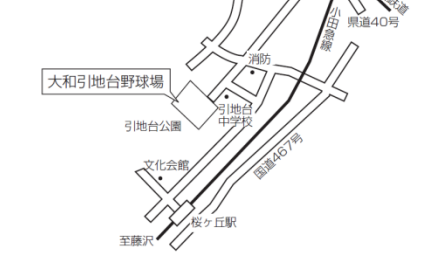

武蔵大学
Musashi University

	1試合目	2試合目	1試合のみ
全グラウンド	10:30	13:00	13:00

注：大学グラウンドを使用予定のところは、球場が取れた場合変更の可能性があります。

球場案内

【桜美林大学野球場(J.F.OBERLIN BASEBALL FIELD)】

町田市上山小田町2678番地1
 (1)京王相模原線多摩境駅から2.3km
 (徒歩30分・タクシー5分)
 (2)JR横浜線淵野辺駅からバス「神奈中多摩車庫」行
 「見晴らしの丘」下車2分
 ※1時間1本程度ですのでご来場の際はご注意ください。
 (3)JR横浜線・京王相模原線橋本駅からバス
 「町田バスセンター」行「馬場十字路口」下車8分

【川通公園野球場】

埼玉県さいたま市岩槻区長宮825-5

【日体大健志台球場】

神奈川県横浜市
 青葉区鶴志田町1221-1
 045-963-7926
 田園都市線青葉台駅
 下車バス「日体大」行

【小野路球場】

町田市小野路町203番1
 042-737-3420
 小田急線「鶴川」駅
 バス「鶴32」系統
 多摩センター駅行
 「下堤」下車 徒歩2分
 京王線「多摩センター」駅
 バス「鶴32」系統
 鶴川駅行
 「下堤」下車 徒歩2分

【大和引地台野球場】

神奈川県大和市柳橋4-5000
 0462-67-0410
 小田急線 大和駅 桜ヶ丘駅下車
 徒歩20分

【中井中央公園野球場】

神奈川県足柄上郡中井町比奈窪580 0465-81-3894
 小田急線「栗野駅」南口下車
 神奈中バス 比奈窪行き 中井中学校前下車 徒歩5分
 JR東海道線 「二宮駅」南口下車
 神奈中バス 比奈窪行き又は高尾行き 比奈窪下車 徒歩10分

【熊谷市営球場】