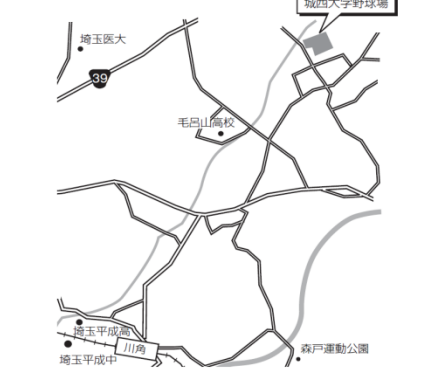

【川通公園野球場】

埼玉県さいたま市岩槻区長宮825-5

【日体大健志台球場】

神奈川県横浜市
 青葉区鶴志田町1221-1
 045-963-7926
 田園都市線青葉台駅
 下車バス「日体大」行

【小野路球場】

町田市小野路町203番1
 042-737-3420
 小田急線「鶴川」駅
 バス「鶴32」系統
 多摩センター駅行
 「下堤」下車 徒歩2分
 京王線「多摩センター」駅
 バス「鶴32」系統
 鶴川駅行
 「下堤」下車 徒歩2分

【大和引地台野球場】

神奈川県大和市柳橋4-5000
 0462-67-0410
 小田急線 大和駅 桜ヶ丘駅下車
 徒歩20分

【中井中央公園野球場】

神奈川県足柄上郡中井町比奈窪580 0465-81-3894
 小田急線「栗野駅」南口下車
 神奈中バス 比奈窪行き 中井中学校前下車 徒歩5分
 JR東海道線 「二宮駅」南口下車
 神奈中バス 比奈窪行き又は高尾行き 比奈窪下車 徒歩10分

【熊谷市営球場】

埼玉県熊谷市小島157番地1
 048-532-2441

【飯能市民球場】

埼玉県飯能市大字阿須812-3
 (阿須運動公園内)
 0429-72-6506

【足利市営球場】

栃木県足利市田所町1123
 (足利市総合運動場内)
 0284-41-3963
 JR足利駅から
 徒歩15分
 東武伊勢崎線
 足利市駅から
 徒歩20分

【城西大学野球場】

埼玉県入間郡毛呂山町西大久保62-25 0492-95-1351
 東武越生線川角駅からタクシー

【獨協大学天野貞祐記念球場】

越谷市三野宮字中谷1061-1
 048-979-6505
 東武鉄道日光・伊勢崎線(地下鉄日比谷線乗り入れ)
 せんげん台駅 西口下車徒歩約20分
 埼玉県立大学行バス終点下車 徒歩5分

【上柚木公園野球場】

八王子市上柚木 2-51-1
 京王線「南大沢」駅下車
 バス(北野駅行き)で「陸上競技場前」下車

【越谷市民球場】

埼玉県越谷市増林3-1 越谷総合公園内 048-962-8989
 東武伊勢崎線 越谷駅・新越谷駅または
 JR武蔵野線 南越谷駅バスで「総合体育館前」下車