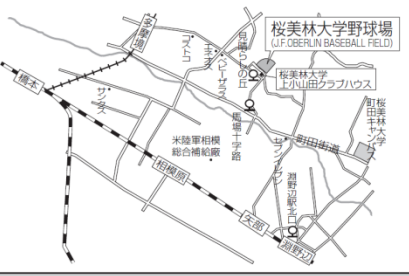

武蔵大学
Musashi University

	1試合目	2試合目	1試合のみ
全グラウンド	10:30	13:00	13:00

注：大学グラウンドを使用予定のところは、球場が取れた場合変更の可能性があります。

球場案内

【桜美林大学野球場(J.F.OBERLIN BASEBALL FIELD)】

町田市上山小田町2678番地1
 (1)京王相模原線多摩境駅から2.3km
 (徒歩30分・タクシー5分)
 (2)JR横浜線淵野辺駅からバス「神奈中多摩車庫」行
 「見晴らしの丘」下車2分
 ※1時間1本程度ですのでご来場の際はご注意ください。
 (3)JR横浜線・京王相模原線橋本駅からバス
 「町田バスセンター」行「馬場十字路口」下車8分

【川通公園野球場】

埼玉県さいたま市岩槻区長宮825-5

【日体大健志台球場】

神奈川県横浜市
 青葉区鶴志田町1221-1
 045-963-7926
 田園都市線青葉台駅
 下車バス「日体大」行

【小野路球場】

町田市小野路町203番1
 042-737-3420
 小田急線「鶴川」駅
 バス「鶴32」系統
 多摩センター駅行
 「下堤」下車 徒歩2分
 京王線「多摩センター」駅
 バス「鶴32」系統
 鶴川駅行
 「下堤」下車 徒歩2分

【大和引地台野球場】

神奈川県大和市柳橋4-5000
 0462-67-0410
 小田急線 大和駅 桜ヶ丘駅下車
 徒歩20分

【中井中央公園野球場】

神奈川県足柄上郡中井町比奈窪580 0465-81-3894
 小田急線「栗野駅」南口下車
 神奈中バス 比奈窪行き 中井中学校前下車 徒歩5分
 JR東海道線 「二宮駅」南口下車
 神奈中バス 比奈窪行き又は高尾行き 比奈窪下車 徒歩10分

【熊谷市営球場】