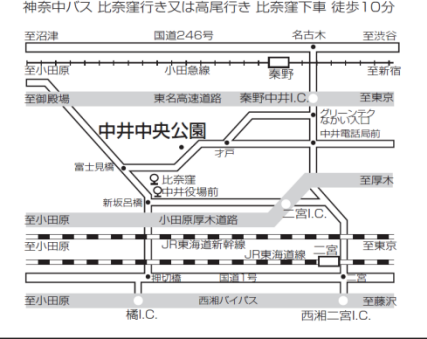

武蔵大学
Musashi University

	1試合目	2試合目	1試合のみ
全グラウンド	10:30	13:00	13:00

注：大学グラウンドを使用予定のところは、球場が取れた場合変更の可能性があります。

球場案内

【桜美林大学野球場(J.F.OBERLIN BASEBALL FIELD)】

町田市上山小田町2678番地1
 (1)京王相模原線多摩境駅から2.3km
 (徒歩30分・タクシー5分)
 (2)JR横浜線淵野辺駅からバス「神奈中多摩車庫」行
 「見晴らしの丘」下車2分
 ※1時間1本程度ですのでご来場の際はご注意ください。
 (3)JR横浜線・京王相模原線橋本駅からバス
 「町田バスセンター」行「馬場十字路口」下車8分

【川通公園野球場】

埼玉県さいたま市岩槻区長宮825-5

【日体大健志台球場】

神奈川県横浜市
 青葉区鶴志田町1221-1
 045-963-7926
 田園都市線青葉台駅
 下車バス「日体大」行

【小野路球場】

町田市小野路町203番1
 042-737-3420
 小田急線「鶴川」駅
 バス「鶴32」系統
 多摩センター駅行
 「下堤」下車 徒歩2分
 京王線「多摩センター」駅
 バス「鶴32」系統
 鶴川駅行
 「下堤」下車 徒歩2分

【大和引地台野球場】

神奈川県大和市柳橋4-5000
 0462-67-0410
 小田急線 大和駅 桜ヶ丘駅下車
 徒歩20分

【中井中央公園野球場】

神奈川県足柄上郡中井町比奈窪580 0465-81-3894
 小田急線「栗野駅」南口下車
 神奈中バス 比奈窪行き 中井中学校前下車 徒歩5分
 JR東海道線 「二宮駅」南口下車
 神奈中バス 比奈窪行き又は高尾行き 比奈窪下車 徒歩10分

【熊谷市営球場】