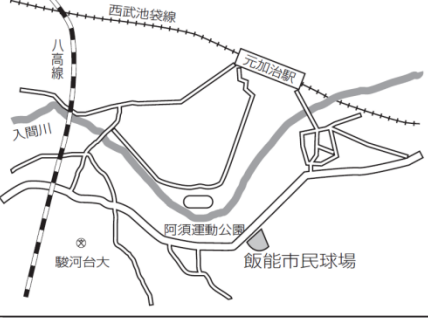

【飯能市民球場】

埼玉県飯能市大字阿須812-3
(阿須運動公園内)
0429-72-6506