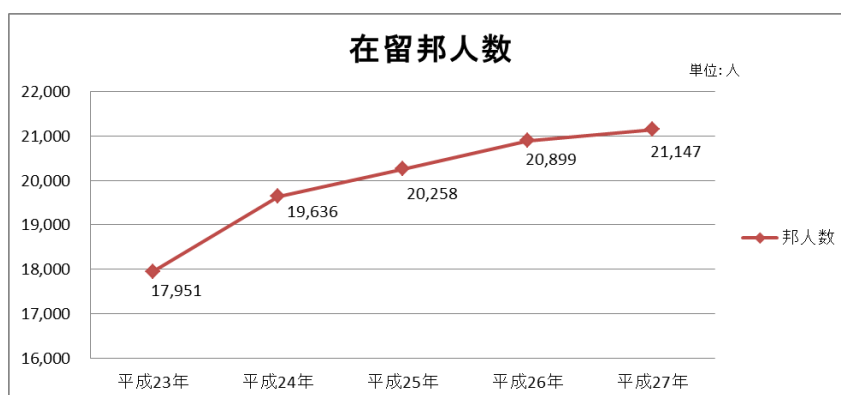

広州市の中心地的なオフィス街

※セン:土へんに川…圳

【メディアからのお問合せ先】
株式会社エイブル&パートナーズ 経営戦略本部 広報担当 中田/森下
TEL:03-5770-2618 FAX:03-5770-2607 MAIL:pr@able-partners.co.jp

添付資料

■エイブルネットワーク広州店の概要

店舗名	エイブルネットワーク広州店
所在地	中華人民共和国 広東省広州市天河区天河北路183-187号大都会広場712号
電話	+86-20-89281635
メール	info@able-sz.com
営業時間	日本：午前10:00～午後19:00 現地：午前 9:00～午後18:00
定休日	日曜、祝日
URL	http://www.able-nw.com/guangzhou ※6月1日サイトオープン

■現地法人の概要

商号	深セン市深和房地產經紀有限公司 ※セン:土へんに川…圳
英語表示	SHENZEHEN SHINWA REAL ESTATE CO.,LTD.
設立日	2013年9月6日
代表者	金 英梅(キン エイバイ)
資本金	総額:5,000,000(元)

■エイブルの店舗数について(2017年6月1日現在)

国内直営	420店
国内FC	370店
海外店	15店

■広州市の在留邦人数の推移

(参照:海外在留邦人数調査統計(平成27年10月1日現在))