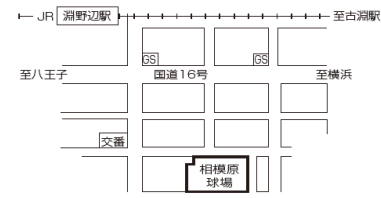

【日体大健志台球場】

神奈川県横浜市青葉区鶴志台町1221-1
 045-963-7926
 田園都市線青葉台駅下車バス「日体大」行

【秦野球場】

神奈川県秦野市平沢148 小田急線秦野駅北口から
 0463-82-1324 神奈川中央交通バス「七沢」行きで
 総合運動公園下車

【土浦市営球場】

茨城県土浦市川口2-12-75 029-821-1648
 JR常磐線土浦駅東口下車
 土浦港方面へ徒歩約10分、川口運動公園内

【飯能市民球場】

埼玉県飯能市大字阿須812-3 (阿須運動公園内)
 0429-72-6506

【大和引地台野球場】

神奈川県大和市柳橋4-5000 0462-67-0410
 小田急線 大和駅・桜ヶ丘駅下車
 徒歩20分

【サーティーフォー相模原球場】

相模原市中央区弥栄3-1-6 淵野辺駅から徒歩25分
 042-753-6930 淵野辺駅からバス(32・33循環)
 淵野辺公園下車10分

【いせはらサンシャイン・スタジアム】