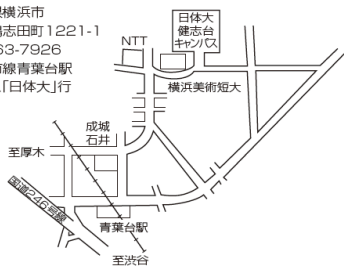

【足利市営球場】
 栃木県足利市田所町1123
 (足利市総合運動場内)
 0284-41-3963
 JR足利駅から
 徒歩15分
 東武伊勢崎線
 足利市駅から
 徒歩20分

【小野路球場】
 町田市小野路町2023番1
 042-737-3420
 小田急線「鶴川」駅
 バス「鶴32」系統
 多摩センター駅行
 「下堤」下車 徒歩2分
 京王線「多摩センター」駅
 バス「鶴32」系統
 鶴川駅行
 「下堤」下車 徒歩2分

	全グラウンド
1試合目	10:30
2試合目	13:00
3試合目	15:30
1試合のみ	13:00

	4/13・4/14
1試合目	10:00
2試合目	12:30
3試合目	15:00

注：大学グラウンドを使用予定のところは、球場が取れた場合変更の可能性あります。

添付資料

球場案内

【等々力球場】

川崎市中原区等々力1-1 連携携帯 090-8587-6816
 南武線/東横線 武蔵小杉駅から徒歩20分
 南武線 武蔵中原駅から徒歩15分
 東横線 新丸子駅から徒歩15分
 南武線/東横線 武蔵小杉駅前バスターミナル
 ①、②から乗車 等々力カランド入口下車

【バッティングバレス相石スタジアムひらつか】

神奈川県平塚市大原1-1 0463-33-1166
 (1) JR平塚駅下車徒歩20分
 (2) JR平塚駅北口下車/バス4番線「平塚球場」下車
 (3) 小田急線伊勢原駅南口下車/バス3番線
 (大田橋内・総合公園経由及び平間・大島経由の平塚駅北口行)「平塚球場」下車

【大田スタジアム】

東京都大田区東海1-2-10 03-3799-5820
 東京モノレール・流通センター駅下車徒歩15分
 JR大森駅東口から京浜急行バス
 「平和島循環」「京浜島循環」で「倉庫センター」下車徒歩10分
 「京浜島循環」「昭島島循環」「城南島循環」「大田市場」で「流通センター前」下車徒歩15分

【日体大健志台球場】

神奈川県横浜市青葉区鶴志台町1221-1
 045-963-7926
 田園都市線青葉台駅下車バス「日体大」行

【秦野球場】

神奈川県秦野市平沢148 小田急線秦野駅北口から
 0463-82-1324 神奈川中央交通バス「七沢」行きで
 総合運動公園下車

【土浦市営球場】

茨城県土浦市川口2-12-75 029-821-1648
 JR常磐線土浦駅東口下車
 土浦港方面へ徒歩約10分、川口運動公園内