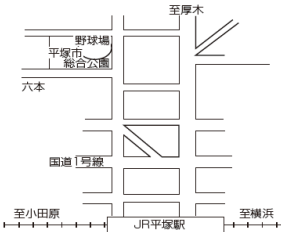

【足利市営球場】
 栃木県足利市田所町1123
 (足利市総合運動場内)
 0284-41-3963
 JR足利駅から
 徒歩15分
 東武伊勢崎線
 足利市駅から
 徒歩20分

【小野路球場】
 町田市小野路町2023番1
 042-737-3420
 小田急線「鶴川」駅
 バス「鶴32」系統
 多摩センター駅行
 「下堤」下車 徒歩2分
 京王線「多摩センター」駅
 バス「鶴32」系統
 鶴川駅行
 「下堤」下車 徒歩2分

	全グラウンド
1試合目	10:30
2試合目	13:00
3試合目	15:30
1試合のみ	13:00

	4/13・4/14
1試合目	10:00
2試合目	12:30
3試合目	15:00

注：大学グラウンドを使用予定のところは、球場が取れた場合変更の可能性あります。

添付資料

球場案内

【等々力球場】

川崎市中原区等々力1-1 連携携帯 090-8587-6816
 南武線/東横線 武蔵小杉駅から徒歩20分
 南武線 武蔵中原駅から徒歩15分
 東横線 新丸子駅から徒歩15分
 南武線/東横線 武蔵小杉駅前バスターミナル
 ①、②から乗車 等々力カランド入口下車

【バッティングバレス相石スタジアムひらつか】

神奈川県平塚市大原1-1 0463-33-1166
 (1) JR平塚駅下車徒歩20分
 (2) JR平塚駅北口下車/バス4番線「平塚球場」下車
 (3) 小田急線伊勢原駅南口下車/バス3番線
 (大田橋内・総合公園経由及び平間・大島経由の平塚駅北口行)「平塚球場」下車

【大田スタジアム】

東京都大田区東海1-2-10 03-3799-5820
 東京モノレール・流通センター駅下車徒歩15分
 JR大森駅東口から京浜急行バス
 「平和島循環」「京浜島循環」で「倉庫センター」下車徒歩10分
 「京浜島循環」「昭島島循環」「城南島循環」「大田市場」で「流通センター前」下車徒歩15分

【日体大健志台球場】

神奈川県横浜市青葉区鶴志台町1221-1
 045-963-7926
 田園都市線青葉台駅下車バス「日体大」行

【秦野球場】

神奈川県秦野市平沢148 小田急線秦野駅北口から
 0463-82-1324 神奈川中央交通バス「七沢」行きで
 総合運動公園下車

【土浦市営球場】

茨城県土浦市川口2-12-75 029-821-1648
 JR常磐線土浦駅東口下車
 土浦港方面へ徒歩約10分、川口運動公園内