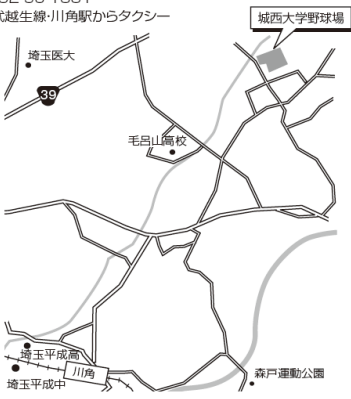

【日体大健志台球場】

神奈川県横浜市青葉区鶴志台町1221-1
 045-963-7926
 田園都市線青葉台駅下車バス「日体大」行

【秦野球場】

神奈川県秦野市平沢148 小田急線秦野駅北口から
 0463-82-1324 神奈川中央交通バス「七沢」行きで
 総合運動公園下車

【土浦市営球場】

茨城県土浦市川口2-12-75 029-821-1648
 JR常磐線土浦駅東口下車
 土浦港方面へ徒歩約10分、川口運動公園内

【飯能市民球場】

埼玉県飯能市大字阿須812-3 (阿須運動公園内)
 0429-72-6506

【大和引地台野球場】

神奈川県大和市柳橋4-5000 0462-67-0410
 小田急線 大和駅・桜ヶ丘駅下車
 徒歩20分

【サーティーフォー相模原球場】

相模原市中央区弥栄3-1-6 淵野辺駅から徒歩25分
 042-753-6930 淵野辺駅からバス(32・33循環)
 淵野辺公園下車10分

【いせはらサンシャイン・スタジアム】

神奈川県伊勢原市西富岡320 0463-92-3536

【城西大学野球場】

埼玉県入間郡毛呂山町西大久保62-25 0492-95-1351
 東武越生線・川角駅からタクシー

【鴻ノ巣フラワースタジアム】

埼玉県鴻巣市上谷707番地 048-541-8290