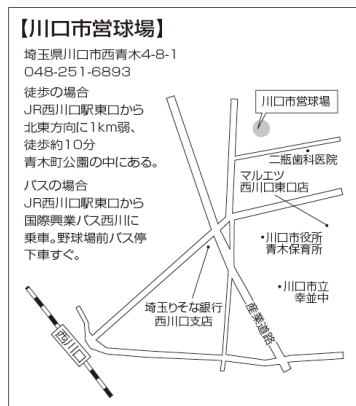

添付資料

1部リーグ戦日程

1部校：東海大・日本体育大・帝京大・筑波大・大東文化大・城西大・東京経済大・桜美林大

	第1会場			第2会場						
	第1試合	第2試合	球場	第1試合	第2試合	球場				
第1週	開会式 11:00		スタジアムひらつか							
	4月12日(土)	東海大－城西大					日体大－大東大			
	4月13日(日)	大東大－日体大	城西大－東海大				帝京大－桜美大	筑波大－東経大	昭島市民球場	
	4月14日(月)	予備日					スタジアムひらつか	東経大－筑波大	桜美大－帝京大	昭島市民球場
				予備日		昭島市民球場				
第2週	4月19日(土)	東海大－東経大	筑波大－城西大	川口市営球場	日体大－桜美大	帝京大－大東大	等々力球場			
	4月20日(日)	城西大－筑波大	東経大－東海大	川口市営球場	大東大－帝京大	桜美大－日体大	等々力球場			
	4月21日(月)	予備日		川口市営球場	予備日		等々力球場			
第3週	4月26日(土)	東海大－桜美大	日体大－帝京大	大田スタジアム	筑波大－大東大	城西大－東経大	柏の葉公園野球場			
	4月27日(日)	帝京大－日体大	桜美大－東海大	大田スタジアム	東経大－城西大	大東大－筑波大	柏の葉公園野球場			
	4月28日(月)	予備日		大田スタジアム	予備日		柏の葉公園野球場			
第4週	5月 3日(土)	日体大－城西大	帝京大－東経大	大和引地台野球場						
	5月 4日(日)	東経大－帝京大	城西大－日体大	大和引地台野球場						
	5月 5日(月)	予備日		日体大健志台球場						
	5月 6日(火)							予備日		大田スタジアム
第5週	5月10日(土)	日体大－東経大	帝京大－城西大	サーティーフォー相模原球場	東海大－筑波大	大東大－桜美大	スタジアムひらつか			
	5月11日(日)	城西大－帝京大	東経大－日体大	サーティーフォー相模原球場	桜美大－大東大	筑波大－東海大	スタジアムひらつか			
	5月12日(月)	予備日		サーティーフォー相模原球場	予備日		秦野球場			
第6週	5月17日(土)	大東大－東経大	日体大－筑波大	土浦市営球場	東海大－帝京大	城西大－桜美大	日体大健志台球場			
	5月18日(日)	筑波大－日体大	東経大－大東大	土浦市営球場	桜美大－城西大	帝京大－東海大	日体大健志台球場			
	5月19日(月)	予備日		土浦市営球場	予備日		大和引地台野球場			
最終週	5月24日(土)	東海大－日体大	帝京大－筑波大	スタジアムひらつか	大東大－城西大	東経大－桜美大	日体大健志台球場			
	5月25日(日)	筑波大－帝京大	日体大－東海大	スタジアムひらつか	桜美大－東経大	城西大－大東大	日体大健志台球場			
	5月26日(月)	予備日		スタジアムひらつか	予備日		サーティーフォー相模原球場			
入替週	閉会式 10:30						サーティーフォー相模原球場			
	5月31日(土)	入		替		戦				
	6月 1日(日)	入		替		戦				
	6月 2日(月)	予		備		日				

	全グラウンド	4/12
1試合目	10:30	12:00
2試合目	13:00	14:30