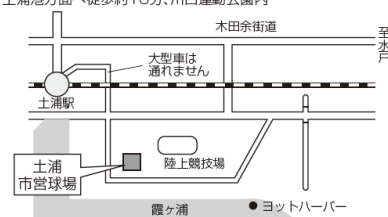

	全グラウンド
1試合目	10:30
2試合目	13:00
3試合目	15:30
1試合のみ	13:00

	4/13・4/14
1試合目	10:00
2試合目	12:30
3試合目	15:00

注：大学グラウンドを使用予定のところは、球場が取れた場合変更の可能性あります。

添付資料

球場案内

【等々力球場】

川崎市中原区等々力1-1 連携携帯 090-8587-6816
 南武線/東横線 武蔵小杉駅から徒歩20分
 南武線 武蔵中原駅から徒歩15分
 東横線 新丸子駅から徒歩15分
 南武線/東横線 武蔵小杉駅前バスターミナル
 ①、②から乗車 等々力カランド入口下車

【バッティングバレス相石スタジアムひらつか】

神奈川県平塚市大原1-1 0463-33-1166
 (1) JR平塚駅下車徒歩20分
 (2) JR平塚駅北口下車/バス4番線「平塚球場」下車
 (3) 小田急線伊勢原駅南口下車/バス3番線
 (大田橋内・総合公園経由及び平間・大島経由の平塚駅北口行)「平塚球場」下車

【大田スタジアム】

東京都大田区東海1-2-10 03-3799-5820
 東京モノレール・流通センター駅下車徒歩15分
 JR大森駅東口から京浜急行バス
 「平和島循環」「京浜島循環」で「倉庫センター」下車徒歩10分
 「京浜島循環」「昭島島循環」「城南島循環」「大田市場」で「流通センター前」下車徒歩15分

【日体大健志台球場】

神奈川県横浜市青葉区鶴志台町1221-1
 045-963-7926
 田園都市線青葉台駅下車バス「日体大」行

【秦野球場】

神奈川県秦野市平沢148 小田急線秦野駅北口から
 0463-82-1324 神奈川中央交通バス「七沢」行きで
 総合運動公園下車

【土浦市営球場】

茨城県土浦市川口2-12-75 029-821-1648
 JR常磐線土浦駅東口下車
 土浦港方面へ徒歩約10分、川口運動公園内