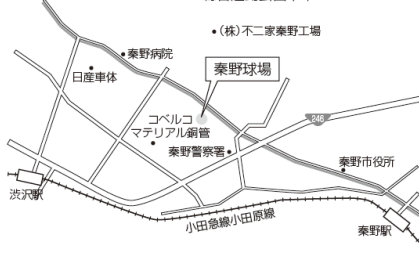

	全グラウンド
1試合目	10:30
2試合目	13:00
3試合目	15:30
1試合のみ	13:00

	4/13・4/14
1試合目	10:00
2試合目	12:30
3試合目	15:00

注：大学グラウンドを使用予定のところは、球場が取れた場合変更の可能性あります。

添付資料

球場案内

【等々力球場】

川崎市中原区等々力1-1 連携携帯 090-8587-6816
 南武線/東横線 武蔵小杉駅から徒歩20分
 南武線 武蔵中原駅から徒歩15分
 東横線 新丸子駅から徒歩15分
 南武線/東横線 武蔵小杉駅前バスターミナル
 ①、②から乗車 等々力カランド入口下車

【バッティングバレス相石スタジアムひらつか】

神奈川県平塚市大原1-1 0463-33-1166
 (1) JR平塚駅下車徒歩20分
 (2) JR平塚駅北口下車/バス4番線「平塚球場」下車
 (3) 小田急線伊勢原駅南口下車/バス3番線
 (大田橋内・総合公園経由及び平間・大島経由の平塚駅北口行)「平塚球場」下車

【大田スタジアム】

東京都大田区東海1-2-10 03-3799-5820
 東京モノレール・流通センター駅下車徒歩15分
 JR大森駅東口から京浜急行バス
 「平和島循環」「京浜島循環」で「倉庫センター」下車徒歩10分
 「京浜島循環」「昭島島循環」「城南島循環」「大田市場」で「流通センター前」下車徒歩15分

【日体大健志台球場】

神奈川県横浜市青葉区鶴志台町1221-1
 045-963-7926
 田園都市線青葉台駅下車バス「日体大」行

【秦野球場】

神奈川県秦野市平沢148 小田急線秦野駅北口から
 0463-82-1324 神奈川中央交通バス「七沢」行きで
 総合運動公園下車

【土浦市営球場】

茨城県土浦市川口2-12-75 029-821-1648
 JR常磐線土浦駅東口下車
 土浦港方面へ徒歩約10分、川口運動公園内