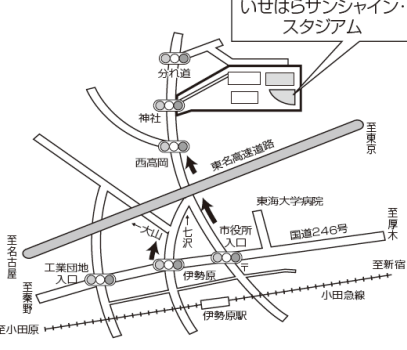

	全グラウンド
1試合目	10:30
2試合目	13:00
3試合目	15:30
1試合のみ	13:00

	4/13・4/14
1試合目	10:00
2試合目	12:30
3試合目	15:00

注：大学グラウンドを使用予定のところは、球場が取れた場合変更の可能性あります。

添付資料

球場案内

【等々力球場】

川崎市中原区等々力1-1 連携携帯 090-8587-6816
 南武線/東横線 武蔵小杉駅から徒歩20分
 南武線 武蔵中原駅から徒歩15分
 東横線 新丸子駅から徒歩15分
 南武線/東横線 武蔵小杉駅前バスターミナル
 ①、②から乗車 等々力カランド入口下車

【日体大健志台球場】

神奈川県横浜市青葉区鶴志台町1221-1
 045-963-7926
 田園都市線青葉台駅下車バス「日体大」行

【秦野球場】

神奈川県秦野市平沢148 小田急線秦野駅北口から
 0463-82-1324 神奈川中央交通バス「七沢」行きで
 総合運動公園下車

【土浦市営球場】

茨城県土浦市川口2-12-75 029-821-1648
 JR常磐線土浦駅東口下車
 土浦港方面へ徒歩約10分、川口運動公園内

【飯能市民球場】

埼玉県飯能市大字阿須812-3 (阿須運動公園内)
 0429-72-6506

【大和引地台野球場】

神奈川県大和市柳橋4-5000 0462-67-0410
 小田急線 大和駅・桜ヶ丘駅下車
 徒歩20分

【サーティーフォー相模原球場】

相模原市中央区弥栄3-1-6 淵野辺駅から徒歩25分
 042-753-6930 淵野辺駅からバス(32・33循環)
 淵野辺公園下車10分

【いせはらサンシャイン・スタジアム】

神奈川県伊勢原市西富岡320 0463-92-3536

【城西大学野球場】

埼玉県入間郡毛呂山町西大久保62-25 0492-95-1351
 東武越生線・川角駅からタクシー

【鴻ノ巣フラワースタジアム】

埼玉県鴻巣市上谷707番地 048-541-8290