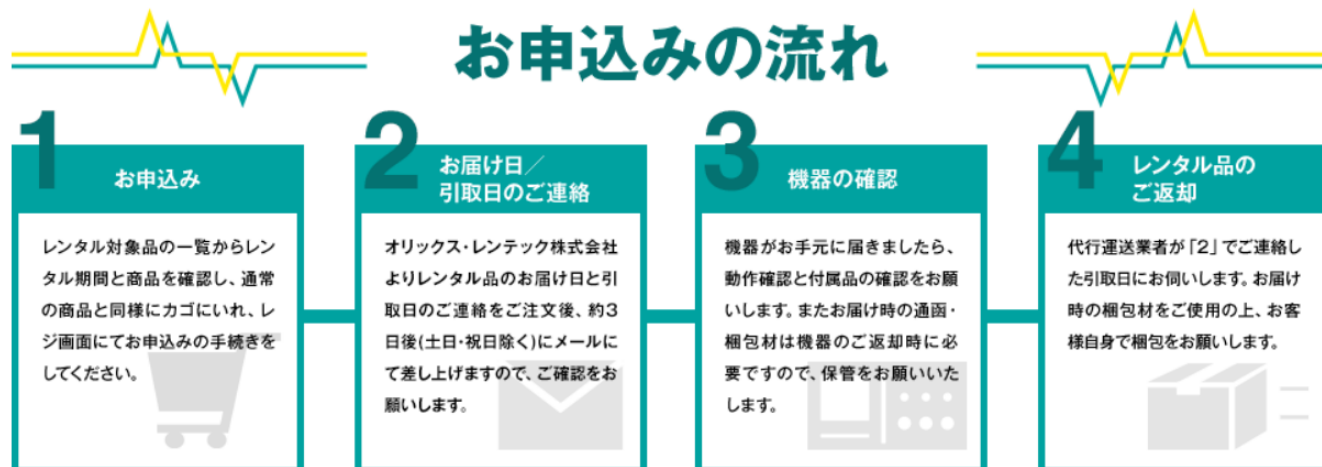

■申し込みから使用後の回収まで、簡単な4ステップ！

本サービスの利用は、申し込みから使用後の回収まで、簡単な4ステップで完了します。ASKUL サイトで申し込み、注文が確定次第、供給元よりお届け日・終了後の引取日の案内があり、ご希望の住所にて測定・計測機器を受け取ることが可能です。本体到着後は動作・付属品の確認が済めばすぐに使用可能です。利用期間終了時は、指定日に代行運送業者が指定場所まで引取りに行くので、到着時の梱包材で梱包し引き渡すだけで返却は完了です。請求はいつもの購入商品と一緒に行われるので煩雑な支払い処理もなく、安心して簡単です。また、万が一測定・計測機器の不具合があった際にも、専用窓口にて対応します。

<サービス概要>

サービス名称	「測定機器・計測機器レンタルサービス」
サービスエリア	日本全国(※沖縄本島、離島、一部の山間部など除く)
対象商品	測定・計測機器 74品目 非破壊検査機器、コンクリート構造物診断機、騒音測定器・振動測定器、大気環境測定器、安全衛生測定機器、岩盤・地盤調査試験機、秤・計量器、測光・赤外線温度測定器など
レンタル期間	5日間、10日間、15日間、20日間、30日間のいずれか
レンタル料金	デジタルマルチメータ DT4254 9,108円(税込み)~
対象のお客様	ASKUL、ソロエルアリーナをご利用のお客様
WEBサイト	ASKUL サイト https://www.askul.co.jp/sf/measuringequipment_rental/00/0/ ソロエルアリーナサイト https://solution.soloel.com/buyer/view/a990/DAD12010.html?ftr=measuringequipment_rental

- ※こちらのサービスは法人のお客様限定です。個人のお客様からの申込みはお断りする場合があります。
- ※お客様不在等により再度のお届けや引き取りが発生した場合は、同った回数×1,320(税込み)円がかかります。
- ※お客様が別の機器を返却し、お客様への返却が必要な場合は別途見積もりとなります。
- ※レンタル期間満了日から一定期間返却がない場合は、延滞金として当初契約期間と同額のレンタル費用が発生します。
- ※契約満了日から1か月以内に返却されない場合は紛失扱いとし、商品購入相当額をご請求します。
- ※お客様の過失による故障や破損の場合は、修理費用または商品購入相当額をご請求します。

アスクルはこれからも、変わりゆく働き方やお客様の新たなニーズに応える商品・サービスの更なる拡充に取り組み、すべての仕事場に「うれしい」を届け続けるために、進化を続けてまいります。

※本リリースに掲載の情報は発表日現在の情報です。その後予告なしに変更されることがございますのでご了承ください。