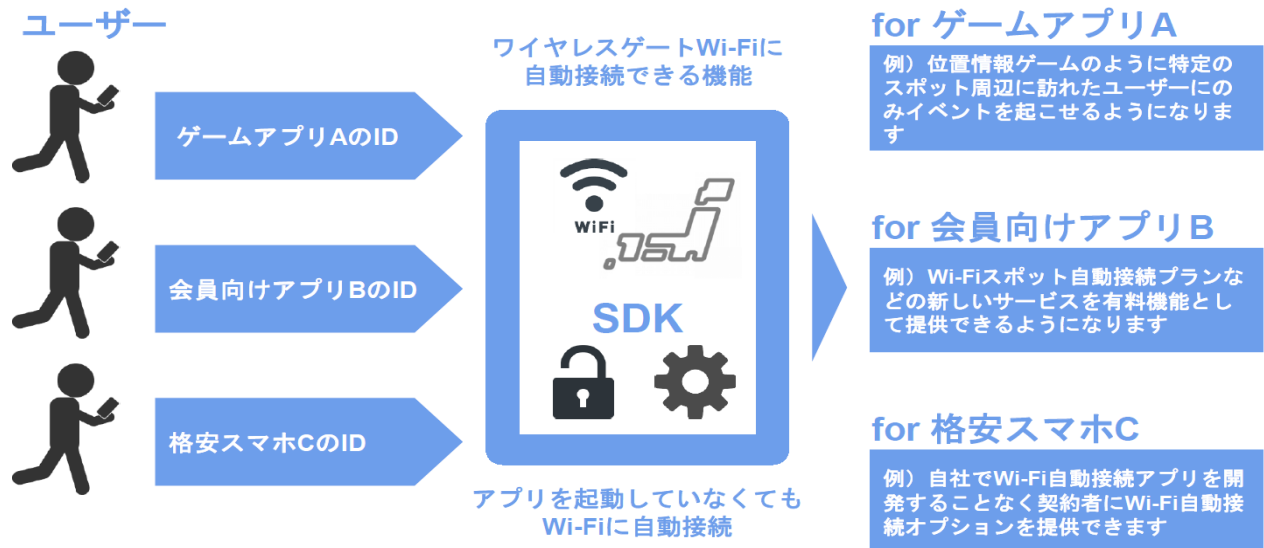

■新サービス「WIRELESS GATE SDK」を開発

ワイヤレスゲートは、東海道新幹線や全国の主要駅、空港、ファストフード店、カフェ、商業施設などの公衆無線 LAN スポットに1つの ID で簡単に接続できるサービス「ワイヤレスゲート Wi-Fi」を提供しています。データ容量の少ない格安スマートフォンの普及や動画の投稿及び視聴などによるデータ使用量の増加に伴い、多くのスマートフォン利用者に支持いただいております。

一方で、経路検索サービスやゲームなどのアプリを運営する多くの企業より、自社アプリのコアファンに対して、Wi-Fi 接続サービスの提供や Wi-Fi スポットを利用した新たなサービスを提供したいという要望をいただき、このたび、自社のアプリに Wi-Fi 自動接続機能を簡単に組み込むことができる新サービス「WIRELESS GATE SDK」を開発しました。

※SDK (Software Development Kit) : ソフトウェア開発キット

■ 「WIRELESS GATE SDK」の主な機能

- ・組み込み先アプリのユーザーIDで「ワイヤレスゲートWi-Fi」が利用可能
- ・初期設定不要でWi-Fiスポットに自動接続
- ・アプリがバックグラウンドにあってもWi-Fiスポットに自動接続

■ ジョルダン「乗換案内」との連携

ジョルダンは、全国の鉄道、航空の経路検索、時刻表検索ができるアプリ「乗換案内」を提供しています。2017年9月末には累計ダウンロード数が3,000万を超え、スマートフォン利用者にとっての必携アプリとして支持されております。