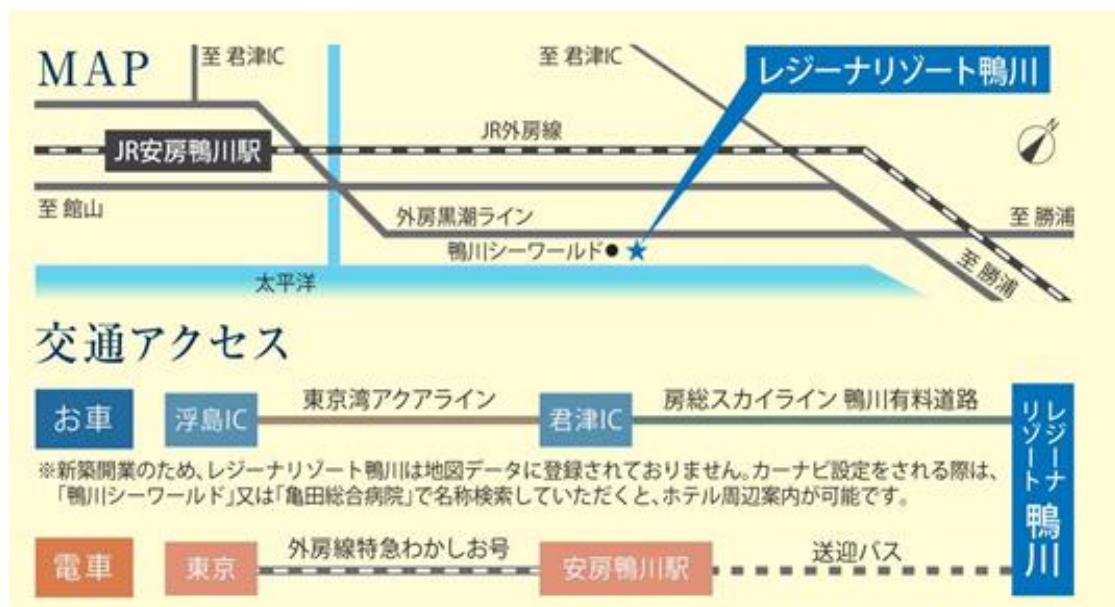

■位置図

■「レジーナリゾート鴨川」宿泊予約

宿泊予約の受付を 2018 年 6 月 1 日 (金) 10 時より開始します (空室状況に変動がある為、詳しくは施設ホームページをご覧ください)。

- ・「レジーナリゾート鴨川」ホームページでのご予約 <https://www.regina-resorts.com/kamogawa/>
- ・お電話でのお問い合わせ 04-7096-7200 (電話受付時間 10:00~17:00)