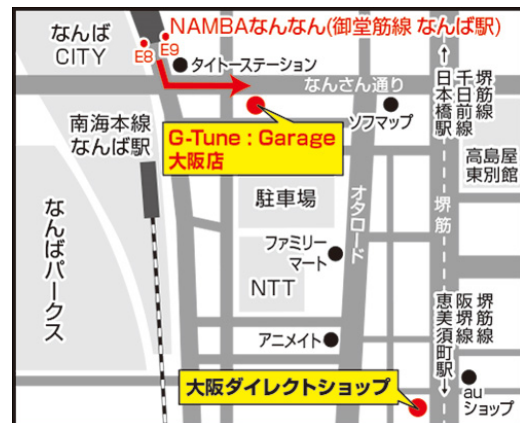

このような中、当社連結子会社である株式会社マウスコンピューターは、12 月 8 日(金)になんば駅(大阪府大阪市)から徒歩 3 分の好立地にゲーミングパソコンの専門店舗「G-Tune:Garage 大阪店」をオープンいたします。

「G-Tune:Garage 大阪店」では、ゲーミングパソコンブランド「G-Tune」の現行シリーズをはじめ、ゲーム向けディスプレイや周辺機器、ゲーミングチェア等を取り揃えた、専門性の高い店舗となっております。

オープンに伴い、各種イベントやオープン記念キャンペーンも開催いたします。

詳細につきましては、添付をご参照ください。

「G-Tune: Garage 大阪店」内装イメージ

店舗地図

以上

< お問い合わせ先 >

株式会社 MCJ 経営企画室 広報 IR 担当

TEL: 03-6739-3991 (9:00~18:00 ※土日祝日を除く)

HP: <http://www.mcj.jp/> FB ページ: <https://www.facebook.com/MCJ.JP/>

マウス、大阪に2店舗目となる **G-Tune : Garage 大阪店** を  
**12月8日(金)にオープン!**  
なんば駅から徒歩3分のゲームパソコン専門店  
**10万円オフのタイムセールや、2店舗を巡るスタンプラリーを開催**

「G-Tune : Garage 大阪店」内装イメージ