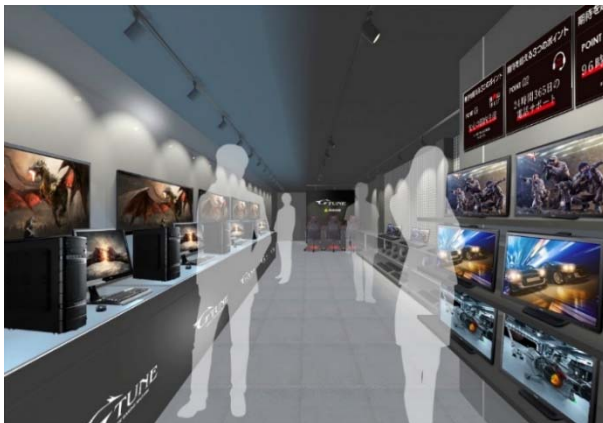

マウスコンピューター、
ゲーミングパソコン専門店舗「G-Tune:Garage 大阪店」をオープン
～ 「G-Tune」現行シリーズを展示、ゲーム向けディスプレイや周辺機器も多数取り揃え ～

当社グループは、パソコン関連を主力に事業展開する中、特徴のある高付加価値、特化型製品へも引き続き注力しており、主力製品の一部であるゲーミングパソコンに加え、2017 年 3 月期よりクリエイター向けパソコンの取り扱いを本格的に開始する等、魅力的な製品ラインナップの強化に努めております。

このような中、当社連結子会社である株式会社マウスコンピューターは、12 月 8 日(金)になんば駅(大阪府大阪市)から徒歩 3 分の好立地にゲーミングパソコンの専門店舗「G-Tune:Garage 大阪店」をオープンいたします。

「G-Tune:Garage 大阪店」では、ゲーミングパソコンブランド「G-Tune」の現行シリーズをはじめ、ゲーム向けディスプレイや周辺機器、ゲーミングチェア等を取り揃えた、専門性の高い店舗となっております。

オープンに伴い、各種イベントやオープン記念キャンペーンも開催いたします。

詳細につきましては、添付をご参照ください。

「G-Tune: Garage 大阪店」内装イメージ