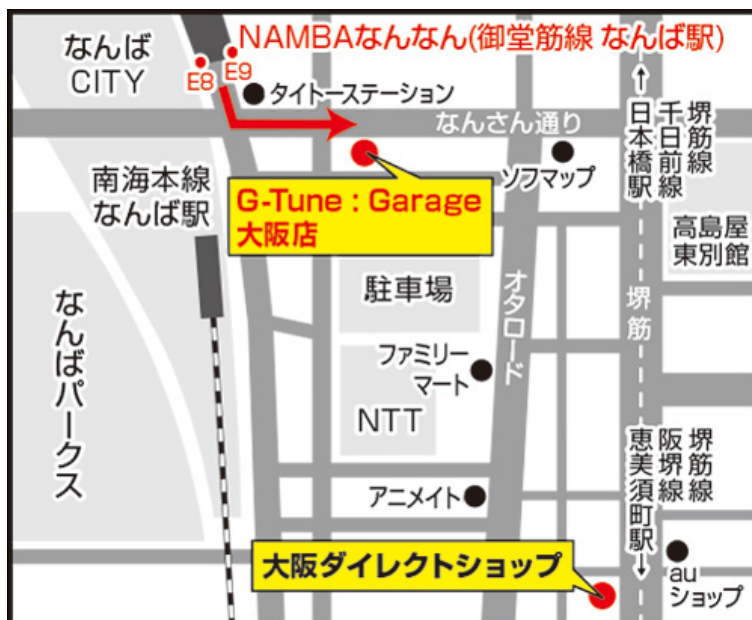

## ■G-Tune : Garage 大阪店 店舗情報

---

店舗名：G-Tune : Garage 大阪店

住所：〒556-0011 大阪府大阪市浪速区難波中 2-1-15

大阪市営地下鉄 御堂筋線 なんば駅

NAMBA なんなん E8・E9 出口から徒歩 3 分

南海電鉄 南海本線 なんば駅から徒歩 3 分

TEL：06-6586-6323

## ■12月8日（金） G-Tune : Garage 大阪店 オープン日特価情報

・11：00 から販売

**先着にて販売 各 10 セット限定 オープン記念ゲーミングデバイス福袋！**

ゲーミングデバイス 4 点福袋

（キーボード、マウス、マウスパッド、ヘッドセット 計 4 点 約 10,000 円相当）

**数量限定：10 セット 5,000 円（税別）**

HyperX デバイス 3 点 FPS 福袋