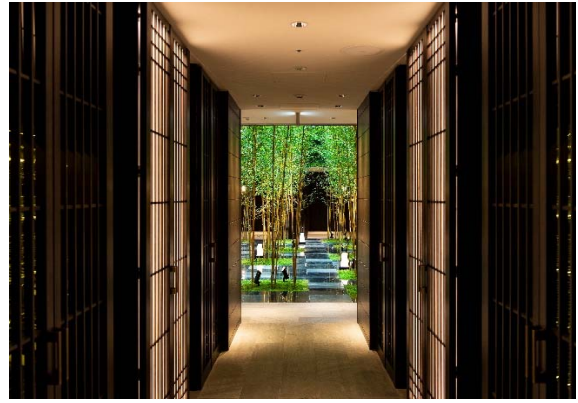

客室数は144室、レストランやバー、フィットネスを備え、京阪電鉄本線・三条駅および地下鉄東西線・三条京阪駅に至近、三条通に面した利便性の高い立地にあり、京都の繁華街である河原町や祇園にも近く、国内外のお客様にゆっくりと京都滞在をお楽しみいただけるホテルとなっております。

京都悠洛ホテルMギャラリーは、東海道五十三次の西の終点かつ京都の玄関口「三条大橋」で、ゲストを日本のミステリアスな隠れ家へ誘います。この地は侍の時代が終焉を遂げ、日本が近代化へと向かう時代において重要だった場所であり、文化と文化の交差した時代へタイムトラベルし、今なお際立つ日本の美意識の源を体験できます。

今後とも、ご愛顧を賜りますようお願い申し上げます。

KYOTO YURA

「悠」は「果てしなく永く続いている様」を意味し、「洛」は「京都の古来の呼称」として使われる漢字であり、「日本の歴史の舞台として、鴨川の流れの如く絶え間なく永く続いてきた古都・京都」をイメージしています。

【京都悠洛ホテルMギャラリー】

【レストラン：54TH STATION GRILL】

東海道五十三次の西の終着点である三条大橋をイメージし、朝食はbuffeスタイルを、ランチ&ディナーでは、懐石料理の技法を用いた京都ならではの和牛やシーフードのモダン Grill をお楽しみいただけます。

朝食ではヘルシーな和洋食を、地元の食材と洋の技法を使ったメニューをご提供し、ランチ&ディナーでは、近年国外からも注目の高い近江牛、佐賀牛、神戸牛などのブランド牛や、シーフード、新鮮な野菜やハーブをふんだんに取り入れた素晴らしい料理を、経験豊富なシェフがその技術を余すことなくご提供します。

【バー：1867】

大政奉還の行われた年である1867を名前に冠し、ホテル全体のコンセプトである「タイムトラベル」を反映したクラシックなデザインのバー。世界的に名高いバーテンダー、マイケル・キャラハン氏のコンサルティングにより生み出された、日本産スピリッツを用いたオリジナルのシグネチャーカクテルメニューやウイスキーをお楽しみいただけます。熟練のバーテンダーによるカクテルパフォーマンスとともに、隠れ家のような空間で、至福のひとときをお過ごしください。

【客室】

■施設概要

名称	京都悠洛ホテルMギャラリー
所在地	京都市東山区三条通大橋東入大橋町84
アクセス	京阪電鉄本線「三条」駅徒歩2分 地下鉄東西線「三条京阪」駅徒歩2分
客室数	144室
館内施設	レストラン、バー、フィットネス
TEL	075-366-5800
その他	公式予約サイト： www.accorhotels.com/ja/hotel-B2Z1-kyoto-sanjo-hotel-mgallery/index.shtml 公式Instagram： https://www.instagram.com/kyoto_yura_mgallery/ ホテル紹介ページ： 株式会社ホテルWマネジメントホームページ上にホテル紹介ページを作成しました。 http://www.wealth-mngt.com/hwm/results/kyoto_m.html