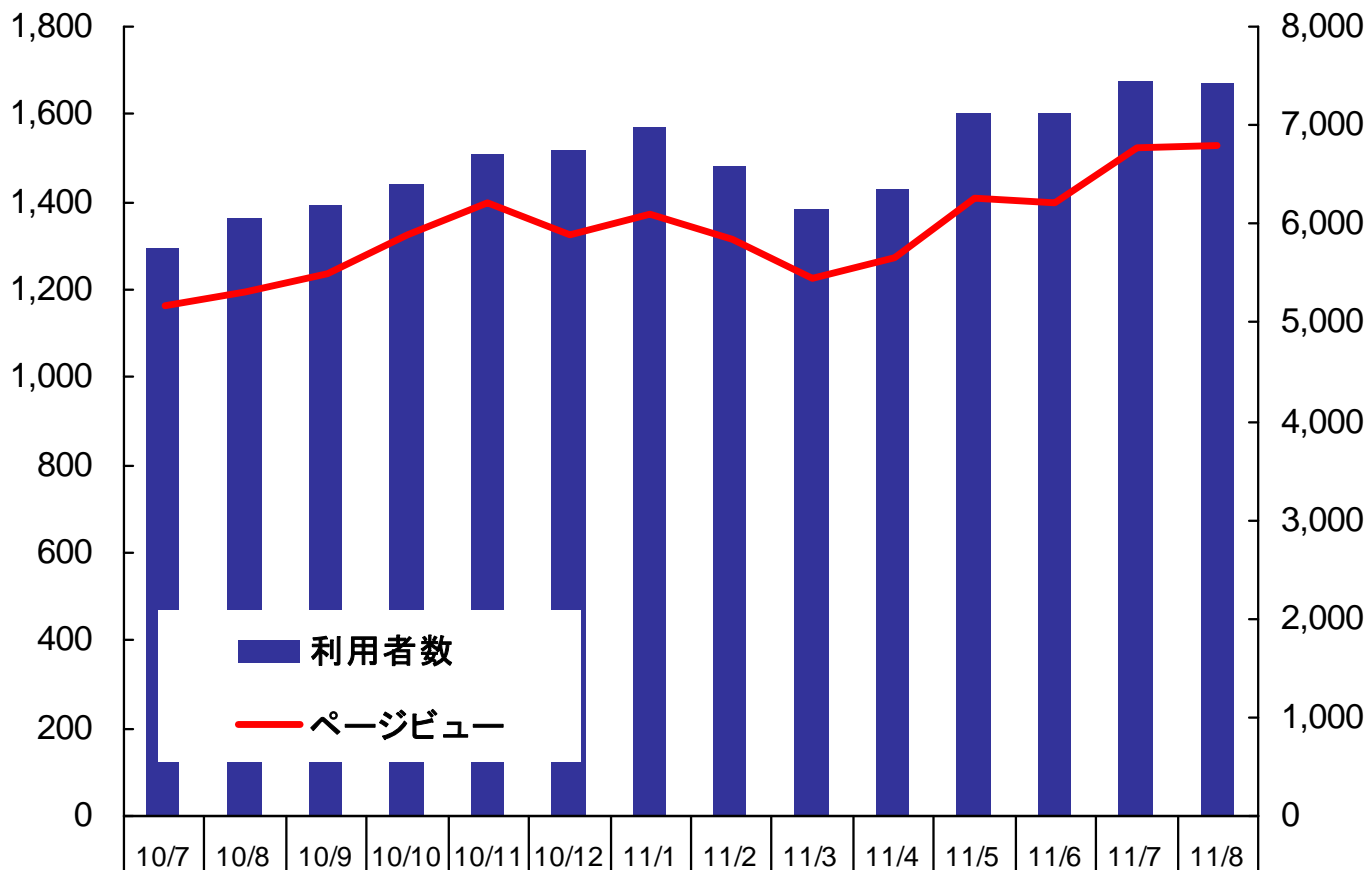

グループサイトとは、当社及び当社連結子会社運営の各サイトを指します。

グループサイトの利用者数及びページビュー数は、計測可能な各グループサイトのPC、スマートフォン及びフィーチャーフォンにおける、利用者数及びページビュー数の合計値です。

スマートフォン利用者数は、スマートフォン用サイト及びアプリの利用者数です。

グループサイト月間アクセス状況

(百万ページビュー)

(万人)

| | | | | | | | | | | | | | | |
|--------|-------|-------|-------|-------|-------|-------|-------|-------|-------|-------|-------|-------|-------|-------|
| 利用者数 | 5,753 | 6,056 | 6,189 | 6,399 | 6,703 | 6,756 | 6,968 | 6,585 | 6,145 | 6,361 | 7,120 | 7,124 | 7,432 | 7,424 |
| ページビュー | 1,163 | 1,194 | 1,235 | 1,326 | 1,399 | 1,323 | 1,372 | 1,313 | 1,228 | 1,274 | 1,411 | 1,400 | 1,526 | 1,531 |