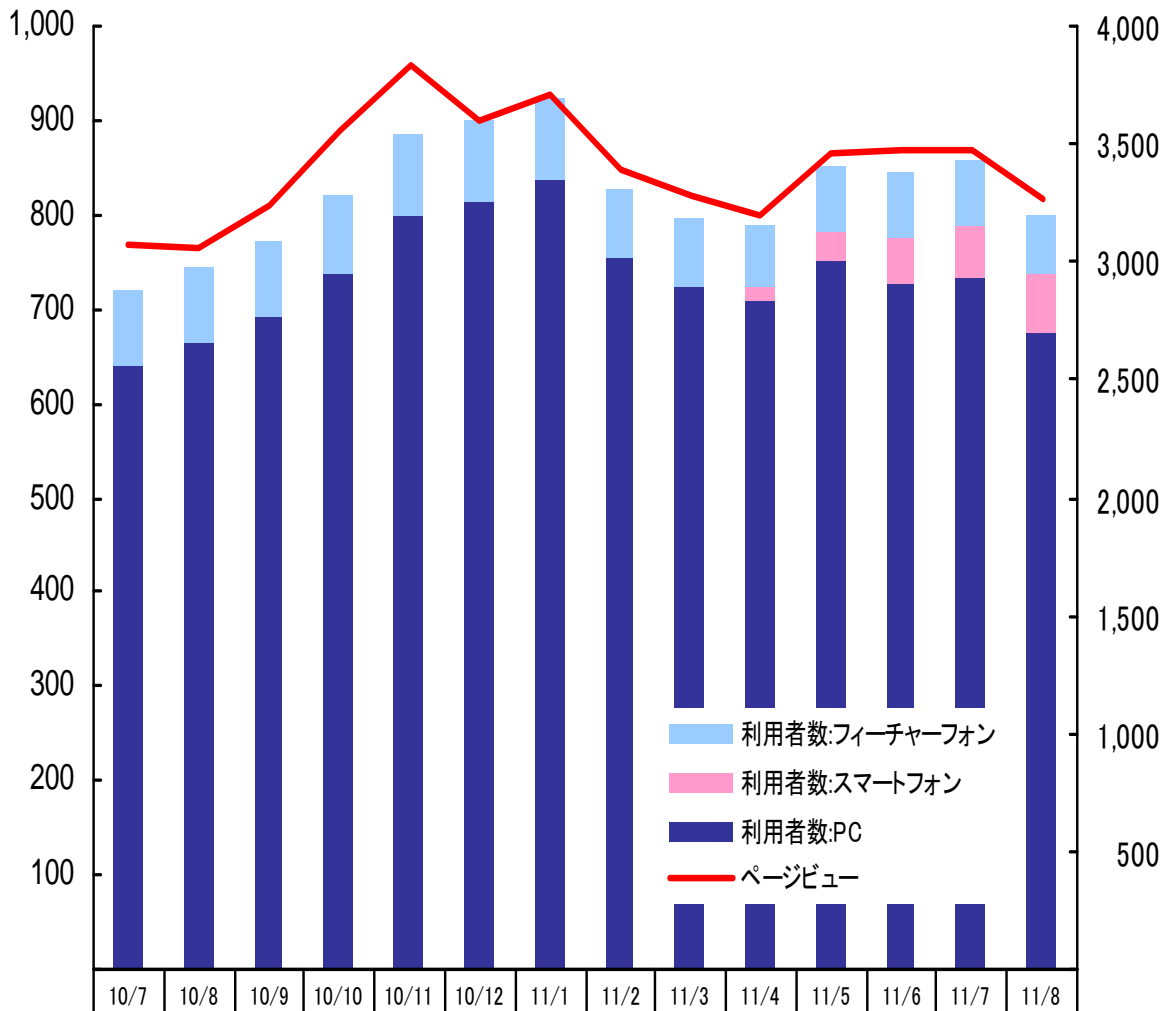

グループサイトとは、当社及び当社連結子会社運営の各サイトを指します。

グループサイトの利用者数及びページビュー数は、計測可能な各グループサイトのPC、スマートフォン及びフィーチャーフォンにおける、利用者数及びページビュー数の合計値です。

スマートフォン利用者数は、スマートフォン用サイト及びアプリの利用者数です。

グループサイト月間アクセス状況

(百万ページビュー)

(万人)

| | | | | | | | | | | | | | | |
|--------|-------|-------|-------|-------|-------|-------|-------|-------|-------|-------|-------|-------|-------|-------|
| 利用者数 | 5,753 | 6,056 | 6,189 | 6,399 | 6,703 | 6,756 | 6,968 | 6,585 | 6,145 | 6,361 | 7,120 | 7,124 | 7,432 | 7,424 |
| ページビュー | 1,163 | 1,194 | 1,235 | 1,326 | 1,399 | 1,323 | 1,372 | 1,313 | 1,228 | 1,274 | 1,411 | 1,400 | 1,526 | 1,531 |

価格.com月間アクセス状況

(百万ページビュー)

(万人)

| | 10/7 | 10/8 | 10/9 | 10/10 | 10/11 | 10/12 | 11/1 | 11/2 | 11/3 | 11/4 | 11/5 | 11/6 | 11/7 | 11/8 |
|----------------|-------|-------|-------|-------|-------|-------|-------|-------|-------|-------|-------|-------|-------|-------|
| 利用者数:フィーチャーフォン | 318 | 324 | 320 | 333 | 348 | 335 | 335 | 297 | 285 | 263 | 278 | 278 | 270 | 257 |
| 利用者数:スマートフォン | - | - | - | - | - | - | - | - | - | 61 | 123 | 202 | 229 | 242 |
| 利用者数:PC | 2,566 | 2,659 | 2,768 | 2,951 | 3,191 | 3,259 | 3,355 | 3,011 | 2,895 | 2,832 | 2,999 | 2,903 | 2,931 | 2,704 |
| ページビュー | 769 | 765 | 809 | 890 | 958 | 899 | 928 | 848 | 819 | 800 | 866 | 870 | 870 | 815 |