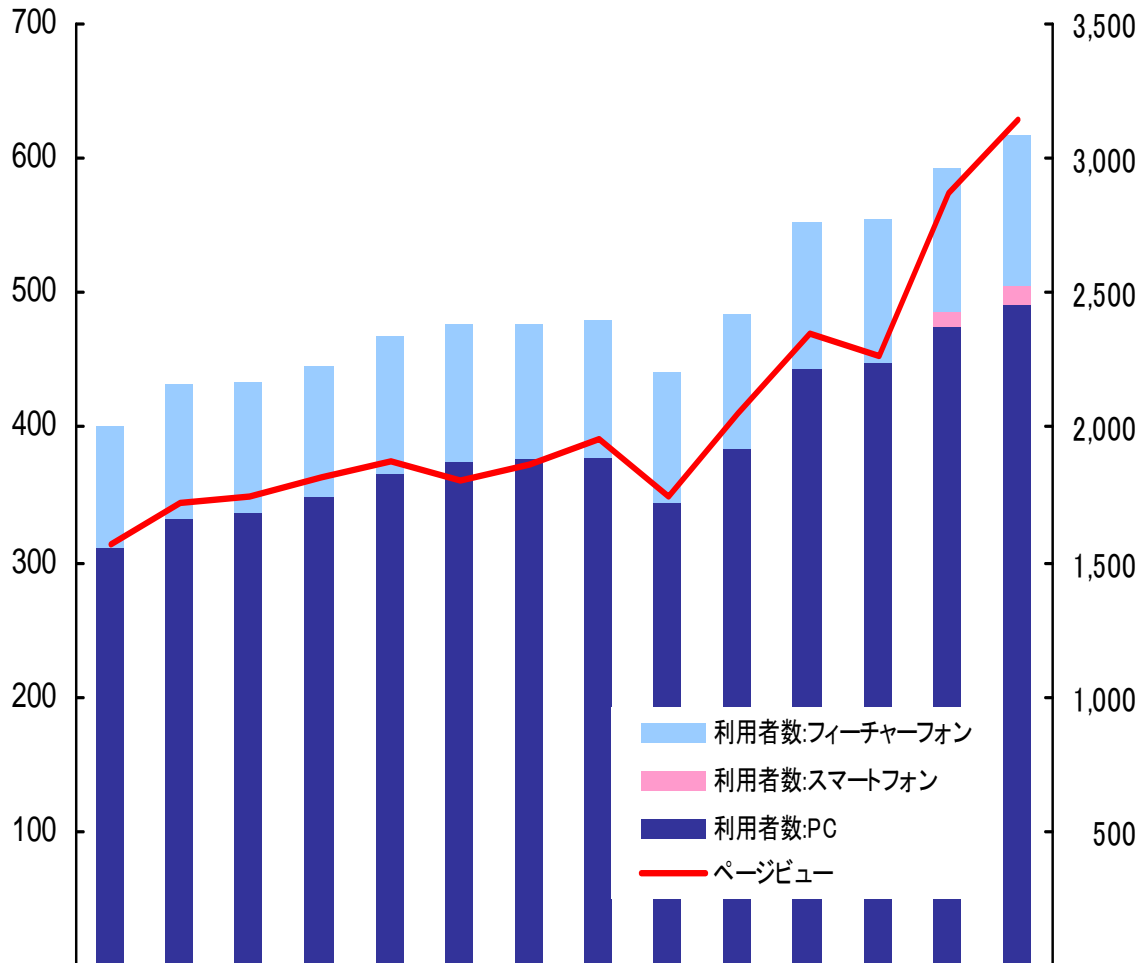

グループサイトとは、当社及び当社連結子会社運営の各サイトを指します。

グループサイトの利用者数及びページビュー数は、計測可能な各グループサイトのPC、スマートフォン及びフィーチャーフォンにおける、利用者数及びページビュー数の合計値です。

スマートフォン利用者数は、スマートフォン用サイト及びアプリの利用者数です。

グループサイト月間アクセス状況

(百万ページビュー)

(万人)

| | | | | | | | | | | | | | | |
|--------|-------|-------|-------|-------|-------|-------|-------|-------|-------|-------|-------|-------|-------|-------|
| 利用者数 | 5,753 | 6,056 | 6,189 | 6,399 | 6,703 | 6,756 | 6,968 | 6,585 | 6,145 | 6,361 | 7,120 | 7,124 | 7,432 | 7,424 |
| ページビュー | 1,163 | 1,194 | 1,235 | 1,326 | 1,399 | 1,323 | 1,372 | 1,313 | 1,228 | 1,274 | 1,411 | 1,400 | 1,526 | 1,531 |

価格.com月間アクセス状況

(百万ページビュー)

(万人)

| | 10/7 | 10/8 | 10/9 | 10/10 | 10/11 | 10/12 | 11/1 | 11/2 | 11/3 | 11/4 | 11/5 | 11/6 | 11/7 | 11/8 |
|----------------|-------|-------|-------|-------|-------|-------|-------|-------|-------|-------|-------|-------|-------|-------|
| 利用者数:フィーチャーフォン | 318 | 324 | 320 | 333 | 348 | 335 | 335 | 297 | 285 | 263 | 278 | 278 | 270 | 257 |
| 利用者数:スマートフォン | - | - | - | - | - | - | - | - | - | 61 | 123 | 202 | 229 | 242 |
| 利用者数:PC | 2,566 | 2,659 | 2,768 | 2,951 | 3,191 | 3,259 | 3,355 | 3,011 | 2,895 | 2,832 | 2,999 | 2,903 | 2,931 | 2,704 |
| ページビュー | 769 | 765 | 809 | 890 | 958 | 899 | 928 | 848 | 819 | 800 | 866 | 870 | 870 | 815 |

食べログ月間アクセス状況

(百万ページビュー)

(万人)

| | 10/7 | 10/8 | 10/9 | 10/10 | 10/11 | 10/12 | 11/1 | 11/2 | 11/3 | 11/4 | 11/5 | 11/6 | 11/7 | 11/8 |
|----------------|-------|-------|-------|-------|-------|-------|-------|-------|-------|-------|-------|-------|-------|-------|
| 利用者数:フィーチャーフォン | 453 | 498 | 476 | 488 | 504 | 511 | 498 | 503 | 482 | 503 | 549 | 531 | 536 | 563 |
| 利用者数:スマートフォン | - | - | - | - | - | - | - | - | - | - | - | - | 61 | 63 |
| 利用者数:PC | 1,552 | 1,661 | 1,691 | 1,744 | 1,828 | 1,871 | 1,890 | 1,891 | 1,721 | 1,921 | 2,214 | 2,241 | 2,368 | 2,461 |
| ページビュー | 314 | 345 | 349 | 362 | 374 | 361 | 372 | 393 | 349 | 410 | 469 | 454 | 575 | 628 |