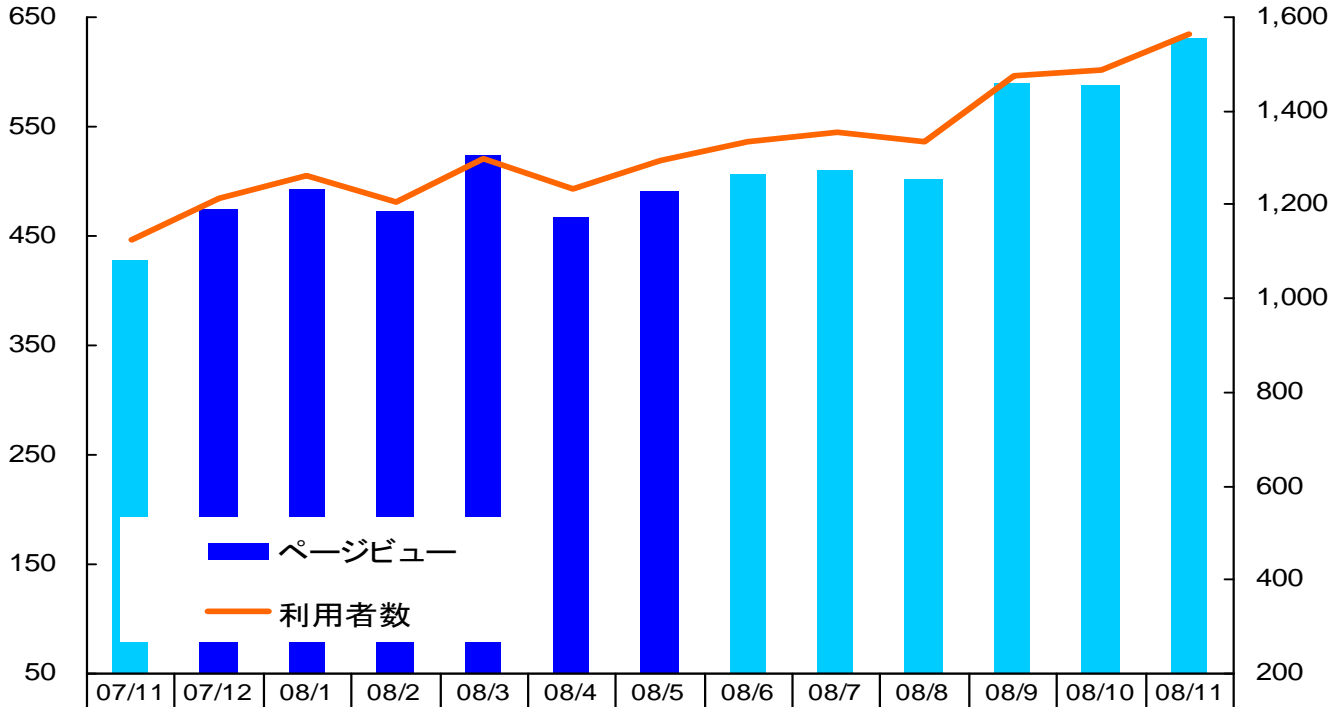

株式会社カカクコム
平成20年11月度
運営サイトアクセス状況のご報告

価格.com

kakaku.com, Inc.

月間アクセス状況サマリー

平成20年 11月度	月間利用者数 (前年同月比)	総ページビュー (前年同月比)
グループサイト※ <small>※サイト毎の月間ユニークユーザーの合計</small>	2,747万人 (+42.6%)	7億7,537万 (+55.4%)
価格.com	1,564万人 (+38.8%)	6億3,076万 (+47.4%)
食べログ	731万人 (+57.2%)	1億244万 (+148.6%)

■IPベース

fx-rashinban.com、kakakufx.com

グループサイト月間アクセス状況

(百万ページビュー)

(万人)

	07/11	07/12	08/1	08/2	08/3	08/4	08/5	08/6	08/7	08/8	08/9	08/10	08/11
ページビュー	499	545	577	562	625	570	610	620	631	634	728	729	775
利用者数※	1,927	1,969	2,101	2,068	2,189	2,130	2,316	2,316	2,471	2,537	2,629	2,682	2,747

※サイト毎の月間ユニークユーザーの合計

* 各サイト月間利用者(ユニークユーザー)集計方法につきましてはP.2をご参照ください。

価格.com月間アクセス状況

(百万ページビュー)

ページビュー	428	475	494	473	523	468	492	508	510	502	589	588	631
利用者数	1,127	1,212	1,261	1,206	1,297	1,232	1,294	1,333	1,353	1,334	1,474	1,489	1,564