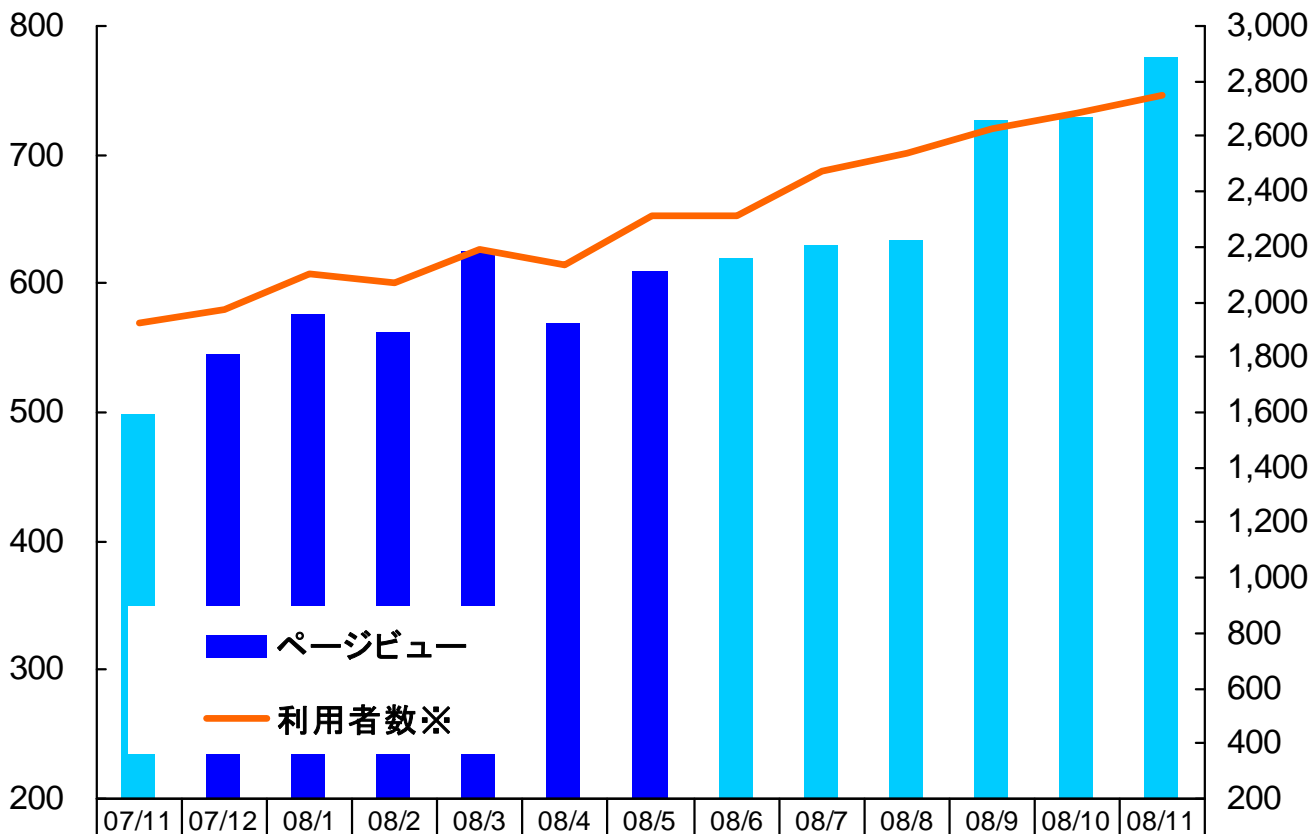

株式会社カカクコム
平成20年11月度
運営サイトアクセス状況のご報告

価格.com

kakaku.com, Inc.

月間アクセス状況サマリー

平成20年 11月度	月間利用者数 (前年同月比)	総ページビュー (前年同月比)
グループサイト※ <small>※サイト毎の月間ユニークユーザーの合計</small>	2,747万人 (+42.6%)	7億7,537万 (+55.4%)
価格.com	1,564万人 (+38.8%)	6億3,076万 (+47.4%)
食べログ	731万人 (+57.2%)	1億244万 (+148.6%)

■IPベース

fx-rashinban.com、kakakufx.com

グループサイト月間アクセス状況

(百万ページビュー)

(万人)

	07/11	07/12	08/1	08/2	08/3	08/4	08/5	08/6	08/7	08/8	08/9	08/10	08/11
ページビュー	499	545	577	562	625	570	610	620	631	634	728	729	775
利用者数※	1,927	1,969	2,101	2,068	2,189	2,130	2,316	2,316	2,471	2,537	2,629	2,682	2,747

※サイト毎の月間ユニークユーザーの合計

* 各サイト月間利用者(ユニークユーザー)集計方法につきましてはP.2をご参照ください。

価格.com月間アクセス状況

(百万ページビュー)

ページビュー	428	475	494	473	523	468	492	508	510	502	589	588	631
利用者数	1,127	1,212	1,261	1,206	1,297	1,232	1,294	1,333	1,353	1,334	1,474	1,489	1,564