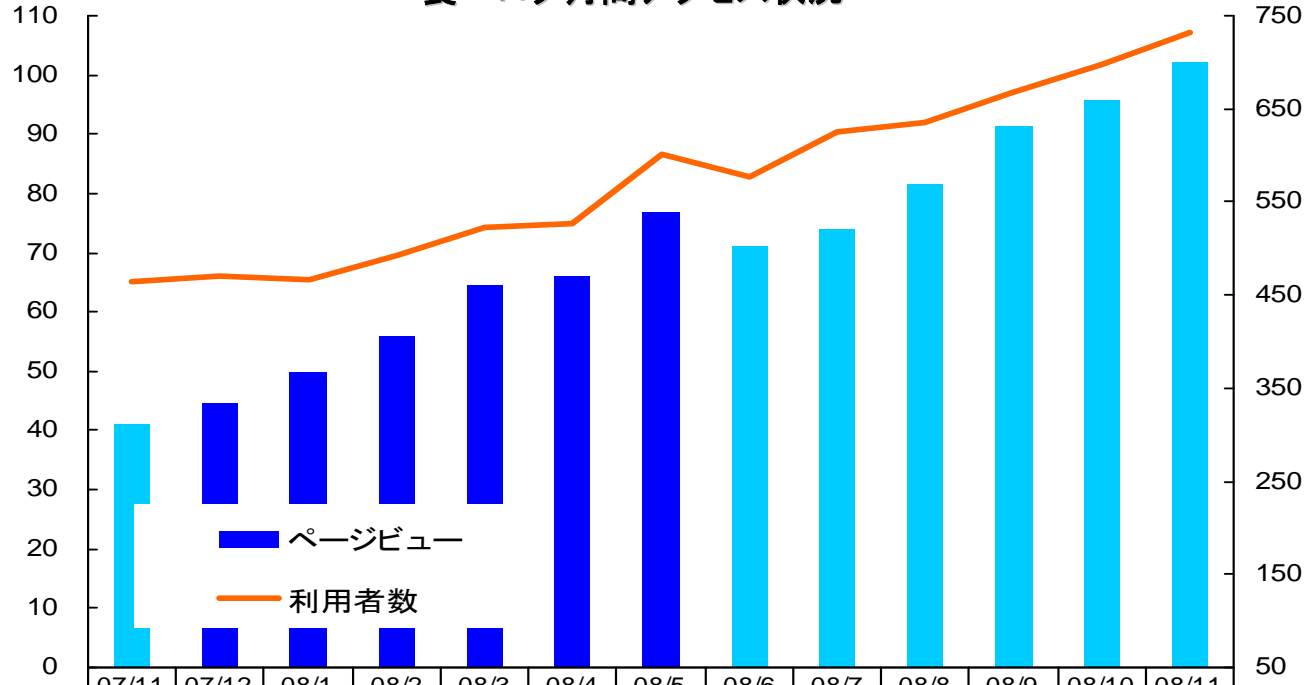

■IPベース

fx-rashinban.com、kakakufx.com

グループサイト月間アクセス状況

(百万ページビュー)

(万人)

	07/11	07/12	08/1	08/2	08/3	08/4	08/5	08/6	08/7	08/8	08/9	08/10	08/11
ページビュー	499	545	577	562	625	570	610	620	631	634	728	729	775
利用者数※	1,927	1,969	2,101	2,068	2,189	2,130	2,316	2,316	2,471	2,537	2,629	2,682	2,747

※サイト毎の月間ユニークユーザーの合計

* 各サイト月間利用者(ユニークユーザー)集計方法につきましてはP.2をご参照ください。

価格.com月間アクセス状況

(百万ページビュー)

ページビュー	428	475	494	473	523	468	492	508	510	502	589	588	631
利用者数	1,127	1,212	1,261	1,206	1,297	1,232	1,294	1,333	1,353	1,334	1,474	1,489	1,564

(百万ページビュー)

食べログ月間アクセス状況

ページビュー	41	45	50	56	64	66	77	71	74	82	91	96	102
利用者数	465	470	466	492	522	526	601	576	625	635	667	699	731

* 各サイト月間利用者(ユニークユーザー)集計方法につきましてはP.2をご参照ください。