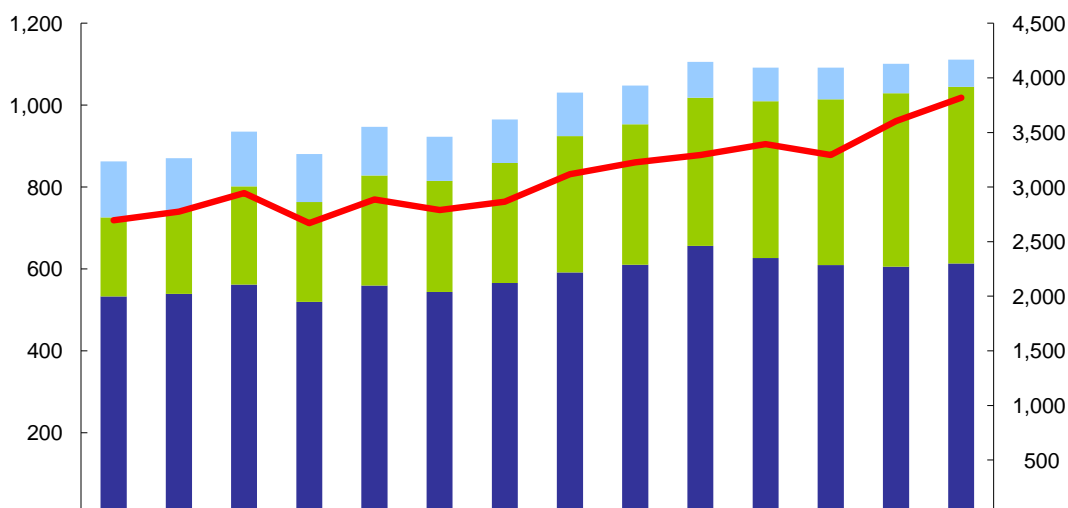

# サイト別月間アクセス状況

## 価格.com

(百万ページビュー)

	12/1	12/2	12/3	12/4	12/5	12/6	12/7	12/8	12/9	12/10	12/11	12/12	13/1	13/2
利用者数:フィーチャーフォン	282	262	266	223	219	205	198	174	149	138	138	144	134	118
利用者数:スマートフォン	474	441	514	504	541	555	605	619	679	766	850	995	1,062	1,017
利用者数:PC	2,940	2,758	2,972	2,668	2,740	2,692	2,715	2,589	2,701	2,911	2,933	3,129	3,212	3,036
利用者数合計	3,696	3,461	3,752	3,395	3,500	3,453	3,518	3,381	3,529	3,814	3,921	4,269	4,408	4,171
ページビュー	1,014	926	1,028	877	868	860	908	827	883	948	997	1,094	1,081	976

## 食べログ

(百万ページビュー)

	12/1	12/2	12/3	12/4	12/5	12/6	12/7	12/8	12/9	12/10	12/11	12/12	13/1	13/2
利用者数:フィーチャーフォン	514	484	502	438	443	405	398	398	352	327	307	292	269	249
利用者数:スマートフォン	724	757	897	915	1,009	1,015	1,099	1,248	1,288	1,357	1,435	1,518	1,587	1,617
利用者数:PC	1,997	2,023	2,108	1,949	2,098	2,040	2,122	2,219	2,288	2,461	2,351	2,285	2,272	2,301
利用者数合計	3,236	3,265	3,508	3,302	3,550	3,460	3,619	3,865	3,928	4,145	4,093	4,095	4,128	4,167
ページビュー	719	740	785	712	770	744	764	831	860	878	905	878	961	1,018