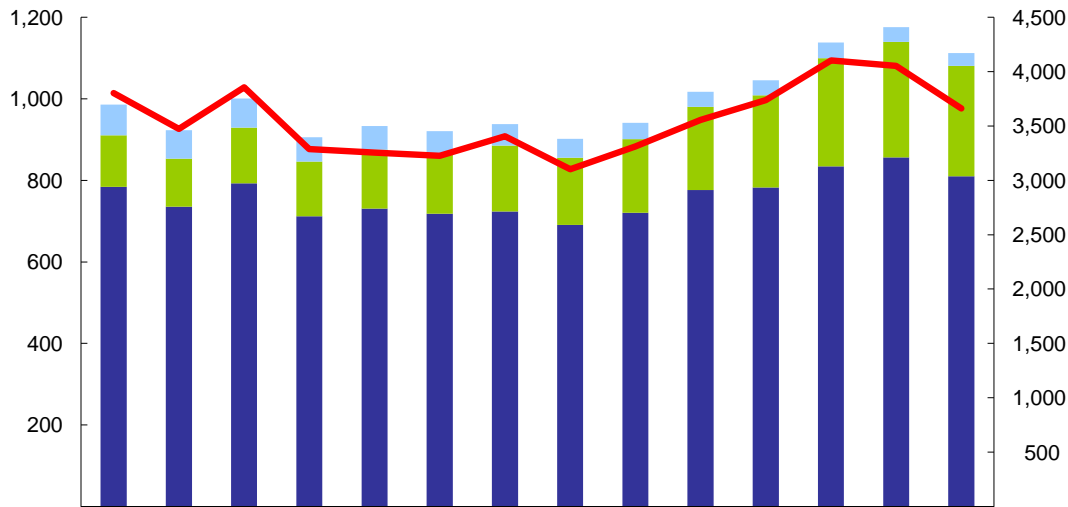

サイト別月間アクセス状況

価格.com

(百万ページビュー)

	12/1	12/2	12/3	12/4	12/5	12/6	12/7	12/8	12/9	12/10	12/11	12/12	13/1	13/2
利用者数:フィーチャーフォン	282	262	266	223	219	205	198	174	149	138	138	144	134	118
利用者数:スマートフォン	474	441	514	504	541	555	605	619	679	766	850	995	1,062	1,017
利用者数:PC	2,940	2,758	2,972	2,668	2,740	2,692	2,715	2,589	2,701	2,911	2,933	3,129	3,212	3,036
利用者数合計	3,696	3,461	3,752	3,395	3,500	3,453	3,518	3,381	3,529	3,814	3,921	4,269	4,408	4,171
ページビュー	1,014	926	1,028	877	868	860	908	827	883	948	997	1,094	1,081	976