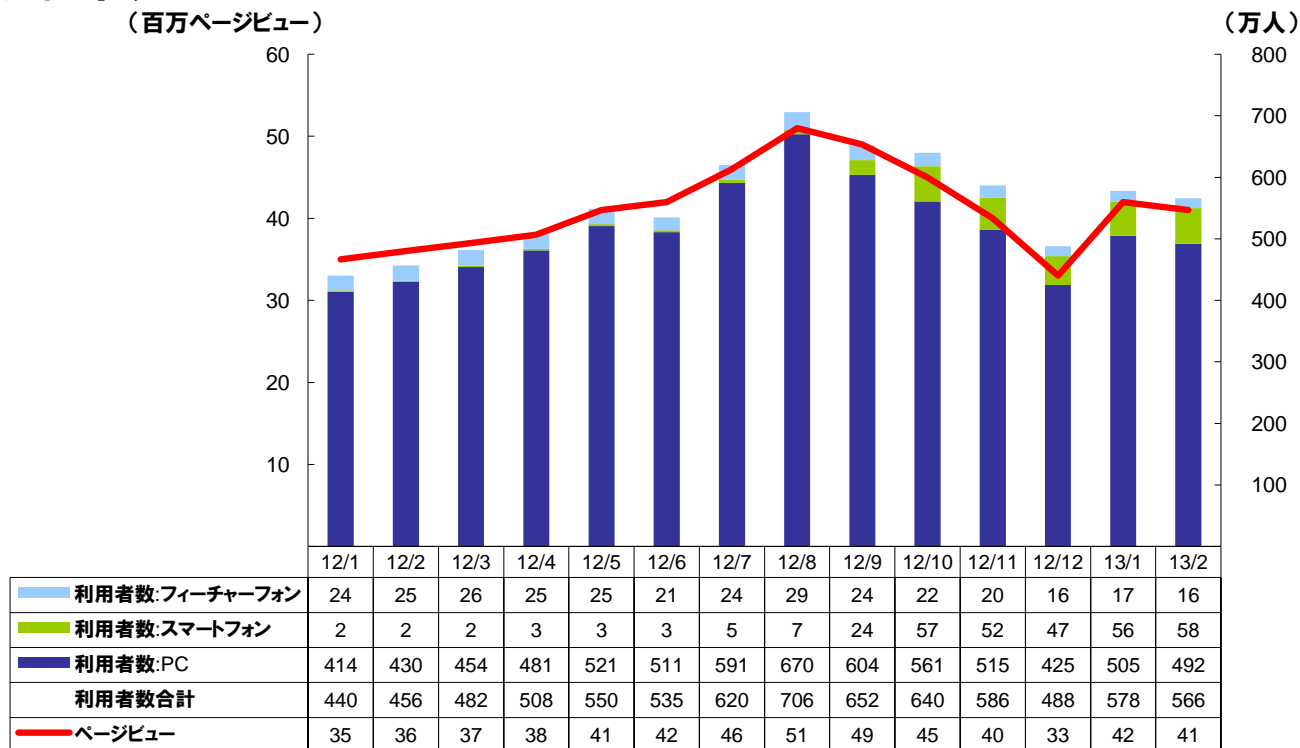

サイト別月間アクセス状況

フォートラベル

(百万ページビュー)

(連結子会社フォートラベル(株)が運営)