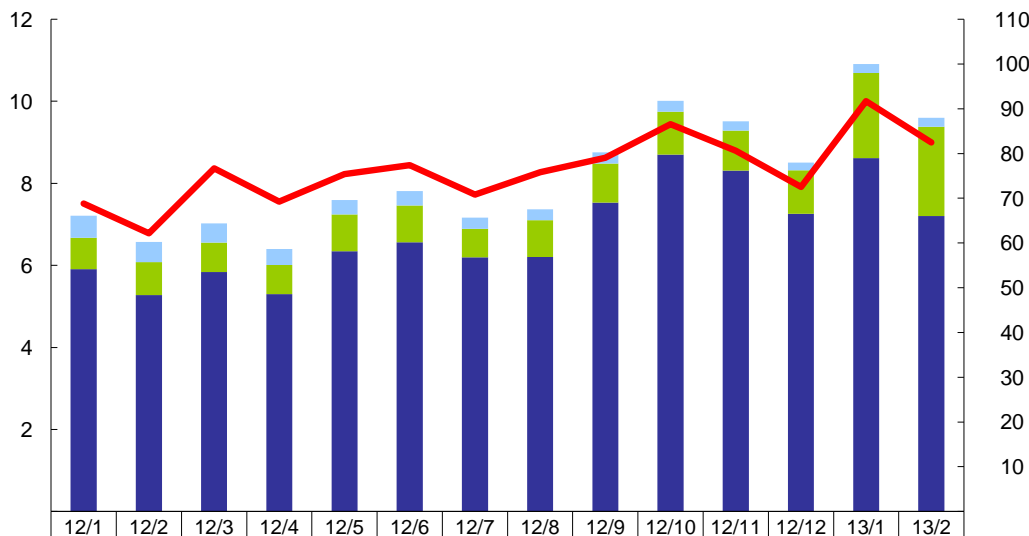

サイト別月間アクセス状況

スマイティ

(百万ページビュー)

(万人)

	12/1	12/2	12/3	12/4	12/5	12/6	12/7	12/8	12/9	12/10	12/11	12/12	13/1	13/2
利用者数:フィーチャーフォン	5	5	4	4	3	3	2	2	3	2	2	2	2	2
利用者数:スマートフォン	7	7	7	6	8	8	6	8	9	10	9	10	19	20
利用者数:PC	54	48	54	49	58	60	57	57	69	80	76	67	79	66
利用者数合計	66	60	64	59	70	72	66	68	80	92	87	78	101	88
ページビュー	8	7	8	8	8	8	8	8	9	9	9	8	10	9