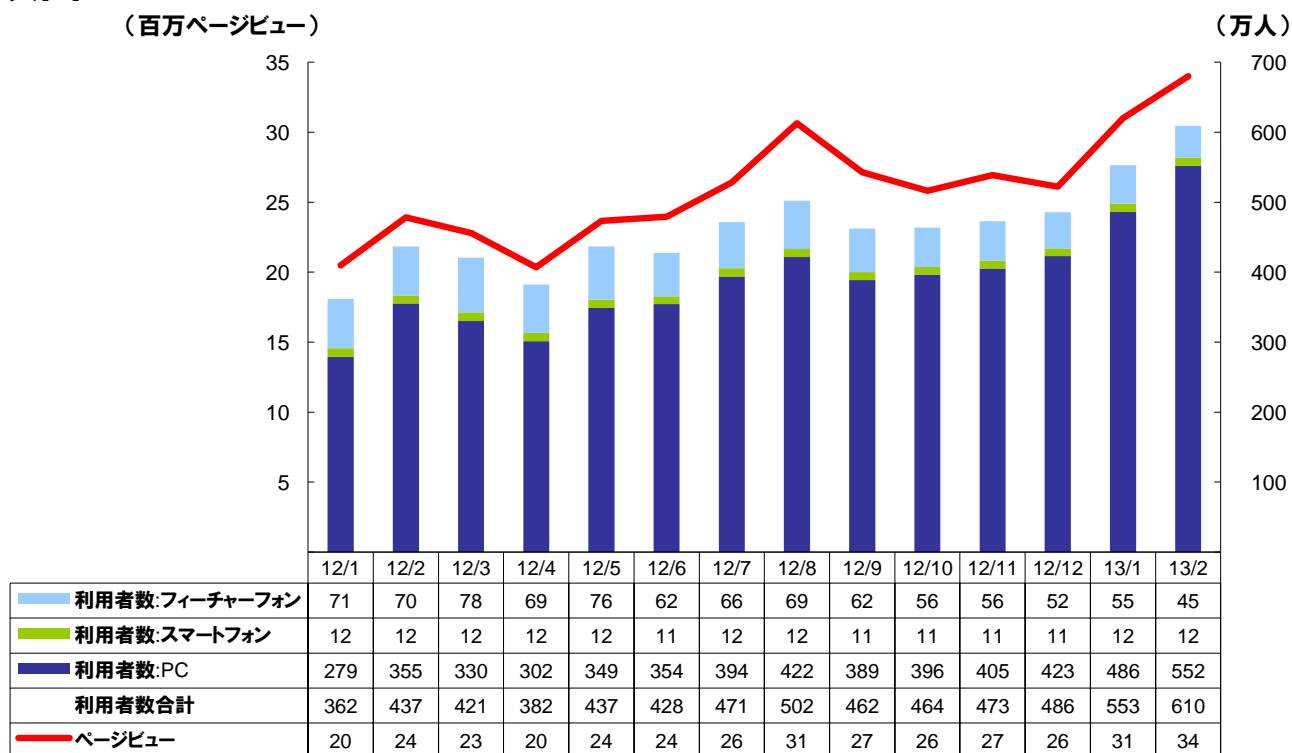

映画.com

(百万ページビュー)

(連結子会社(株)エイガ・ドット・コムが運営)