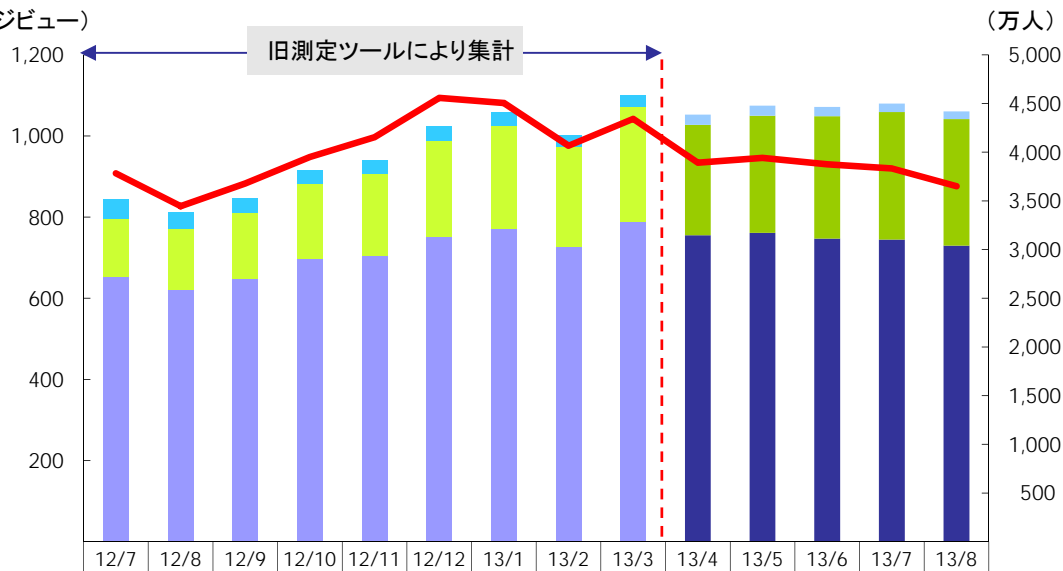

サイト別月間アクセス状況

価格.com

(百万ページビュー)

	12/7	12/8	12/9	12/10	12/11	12/12	13/1	13/2	13/3	13/4	13/5	13/6	13/7	13/8
利用者数:フィーチャーフォン	198	174	149	138	138	144	134	118	119	105	104	95	88	78
利用者数:スマートフォン	605	619	679	766	850	995	1,062	1,017	1,180	1,134	1,202	1,257	1,310	1,299
利用者数:PC	2,715	2,589	2,701	2,911	2,933	3,129	3,212	3,036	3,286	3,147	3,172	3,113	3,102	3,041
利用者数合計	3,518	3,381	3,529	3,814	3,921	4,269	4,408	4,171	4,585	4,387	4,478	4,465	4,500	4,418
ページビュー	908	827	883	948	997	1,094	1,081	976	1,042	934	946	930	920	876