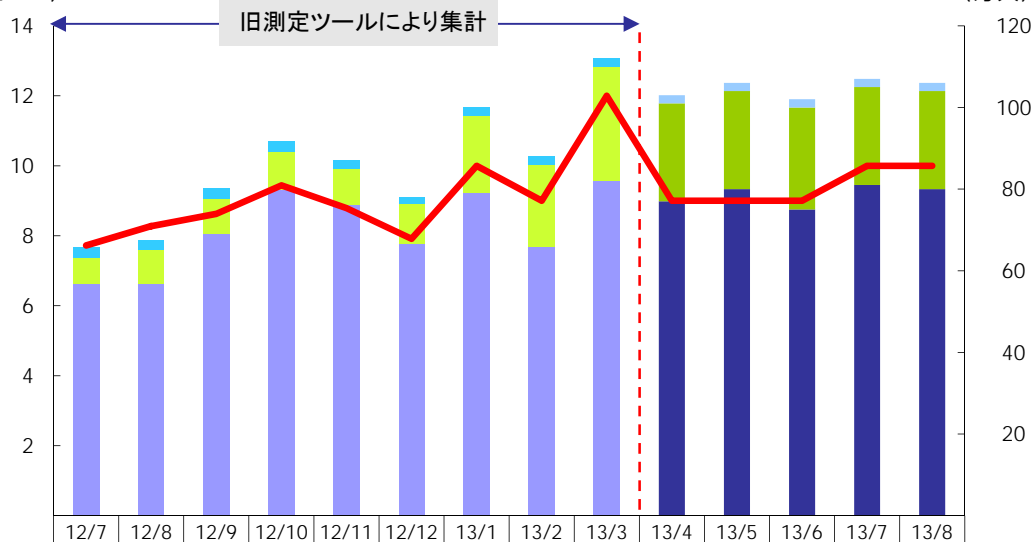

サイト別月間アクセス状況

スマイティ

(百万ページビュー)

(万人)

	12/7	12/8	12/9	12/10	12/11	12/12	13/1	13/2	13/3	13/4	13/5	13/6	13/7	13/8
利用者数:フィーチャーフォン	2	2	3	2	2	2	2	2	2	2	2	2	2	2
利用者数:スマートフォン	6	8	9	10	9	10	19	20	28	24	24	25	24	24
利用者数:PC	57	57	69	80	76	67	79	66	82	77	80	75	81	80
利用者数合計	66	68	80	92	87	78	101	88	112	103	106	101	106	106
ページビュー	8	8	9	9	9	8	10	9	12	9	9	9	10	10