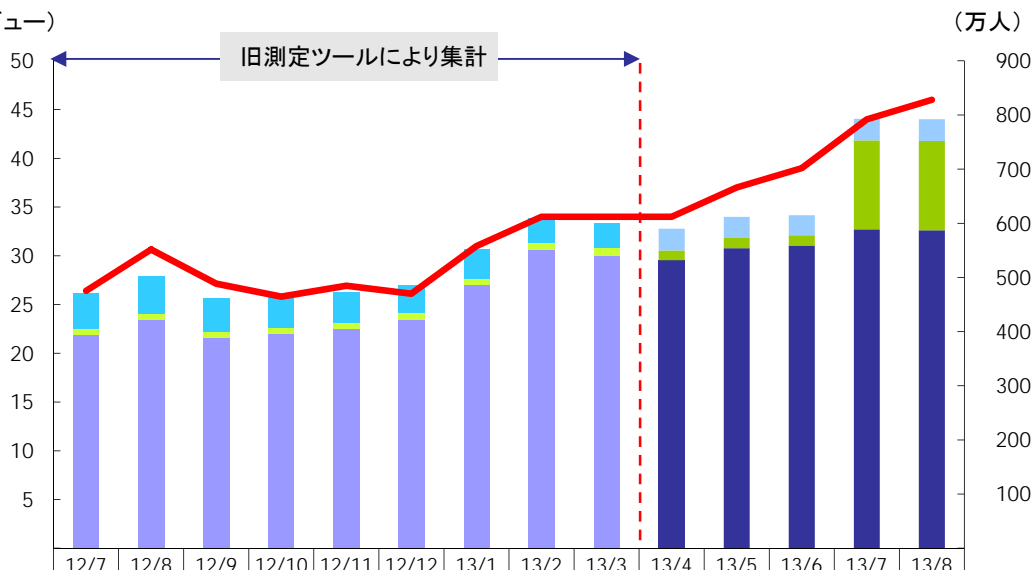

映画.com

(百万ページビュー)

	12/7	12/8	12/9	12/10	12/11	12/12	13/1	13/2	13/3	13/4	13/5	13/6	13/7	13/8
利用者数:フィーチャーフォン	66	69	62	56	56	52	55	45	45	40	39	37	40	40
利用者数:スマートフォン	12	12	11	11	11	11	12	12	15	18	19	19	164	165
利用者数:PC	394	422	389	396	405	423	486	552	540	532	554	559	589	587
利用者数合計	471	502	462	464	473	486	553	610	600	590	612	615	793	793
ページビュー	26	31	27	26	27	26	31	34	34	34	37	39	44	46

(連結子会社株エイガ・ドット・コムが運営)