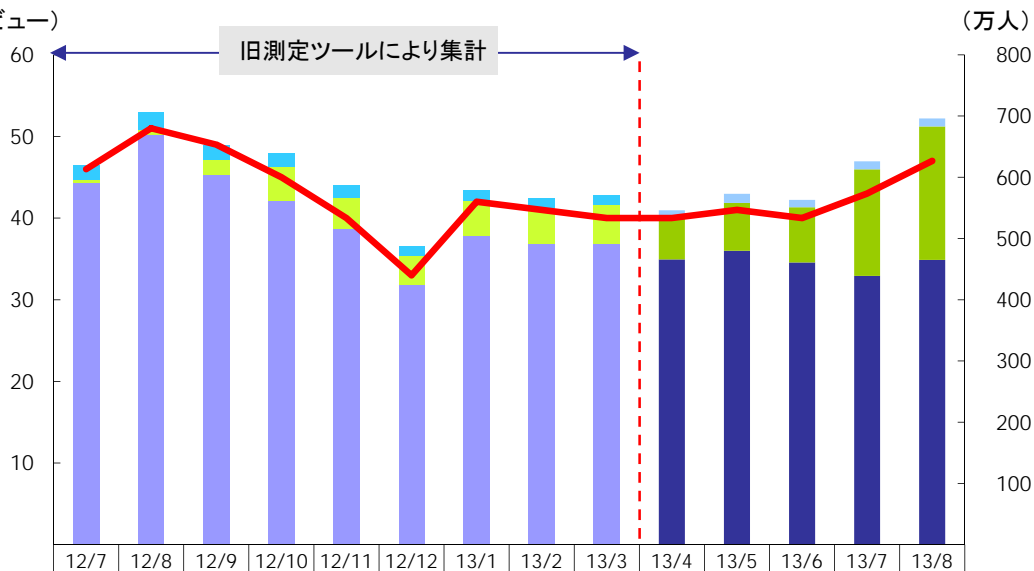

サイト別月間アクセス状況

フォートラベル

(百万ページビュー)

	12/7	12/8	12/9	12/10	12/11	12/12	13/1	13/2	13/3	13/4	13/5	13/6	13/7	13/8
利用者数:フィーチャーフォン	24	29	24	22	20	16	17	16	16	14	15	12	13	13
利用者数:スマートフォン	5	7	24	57	52	47	56	58	63	66	78	90	174	218
利用者数:PC	591	670	604	561	515	425	505	492	492	466	480	461	439	465
利用者数合計	620	706	652	640	586	488	578	566	570	546	573	562	626	696
ページビュー	46	51	49	45	40	33	42	41	40	40	41	40	43	47

(連結子会社フォートラベル株が運営)