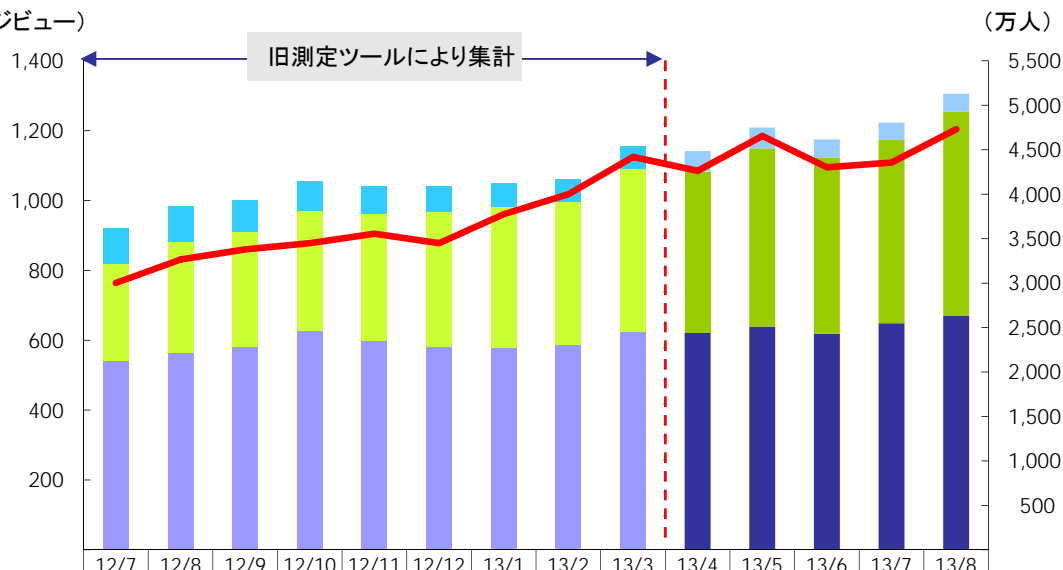

# サイト別月間アクセス状況

## 価格.com

(百万ページビュー)

|                | 12/7  | 12/8  | 12/9  | 12/10 | 12/11 | 12/12 | 13/1  | 13/2  | 13/3  | 13/4  | 13/5  | 13/6  | 13/7  | 13/8  |
|----------------|-------|-------|-------|-------|-------|-------|-------|-------|-------|-------|-------|-------|-------|-------|
| 利用者数:フィーチャーフォン | 198   | 174   | 149   | 138   | 138   | 144   | 134   | 118   | 119   | 105   | 104   | 95    | 88    | 78    |
| 利用者数:スマートフォン   | 605   | 619   | 679   | 766   | 850   | 995   | 1,062 | 1,017 | 1,180 | 1,134 | 1,202 | 1,257 | 1,310 | 1,299 |
| 利用者数:PC        | 2,715 | 2,589 | 2,701 | 2,911 | 2,933 | 3,129 | 3,212 | 3,036 | 3,286 | 3,147 | 3,172 | 3,113 | 3,102 | 3,041 |
| 利用者数合計         | 3,518 | 3,381 | 3,529 | 3,814 | 3,921 | 4,269 | 4,408 | 4,171 | 4,585 | 4,387 | 4,478 | 4,465 | 4,500 | 4,418 |
| ページビュー         | 908   | 827   | 883   | 948   | 997   | 1,094 | 1,081 | 976   | 1,042 | 934   | 946   | 930   | 920   | 876   |

## 食べログ

(百万ページビュー)

|                | 12/7  | 12/8  | 12/9  | 12/10 | 12/11 | 12/12 | 13/1  | 13/2  | 13/3  | 13/4  | 13/5  | 13/6  | 13/7  | 13/8  |
|----------------|-------|-------|-------|-------|-------|-------|-------|-------|-------|-------|-------|-------|-------|-------|
| 利用者数:フィーチャーフォン | 398   | 398   | 352   | 327   | 307   | 292   | 269   | 249   | 258   | 229   | 234   | 204   | 196   | 201   |
| 利用者数:スマートフォン   | 1,099 | 1,248 | 1,288 | 1,357 | 1,435 | 1,518 | 1,587 | 1,617 | 1,830 | 1,811 | 2,004 | 1,981 | 2,060 | 2,294 |
| 利用者数:PC        | 2,122 | 2,219 | 2,288 | 2,461 | 2,351 | 2,285 | 2,272 | 2,301 | 2,457 | 2,444 | 2,511 | 2,431 | 2,548 | 2,634 |
| 利用者数合計         | 3,619 | 3,865 | 3,928 | 4,145 | 4,093 | 4,095 | 4,128 | 4,167 | 4,546 | 4,484 | 4,750 | 4,616 | 4,804 | 5,130 |
| ページビュー         | 764   | 831   | 860   | 878   | 905   | 878   | 961   | 1,018 | 1,125 | 1,085 | 1,185 | 1,095 | 1,109 | 1,204 |