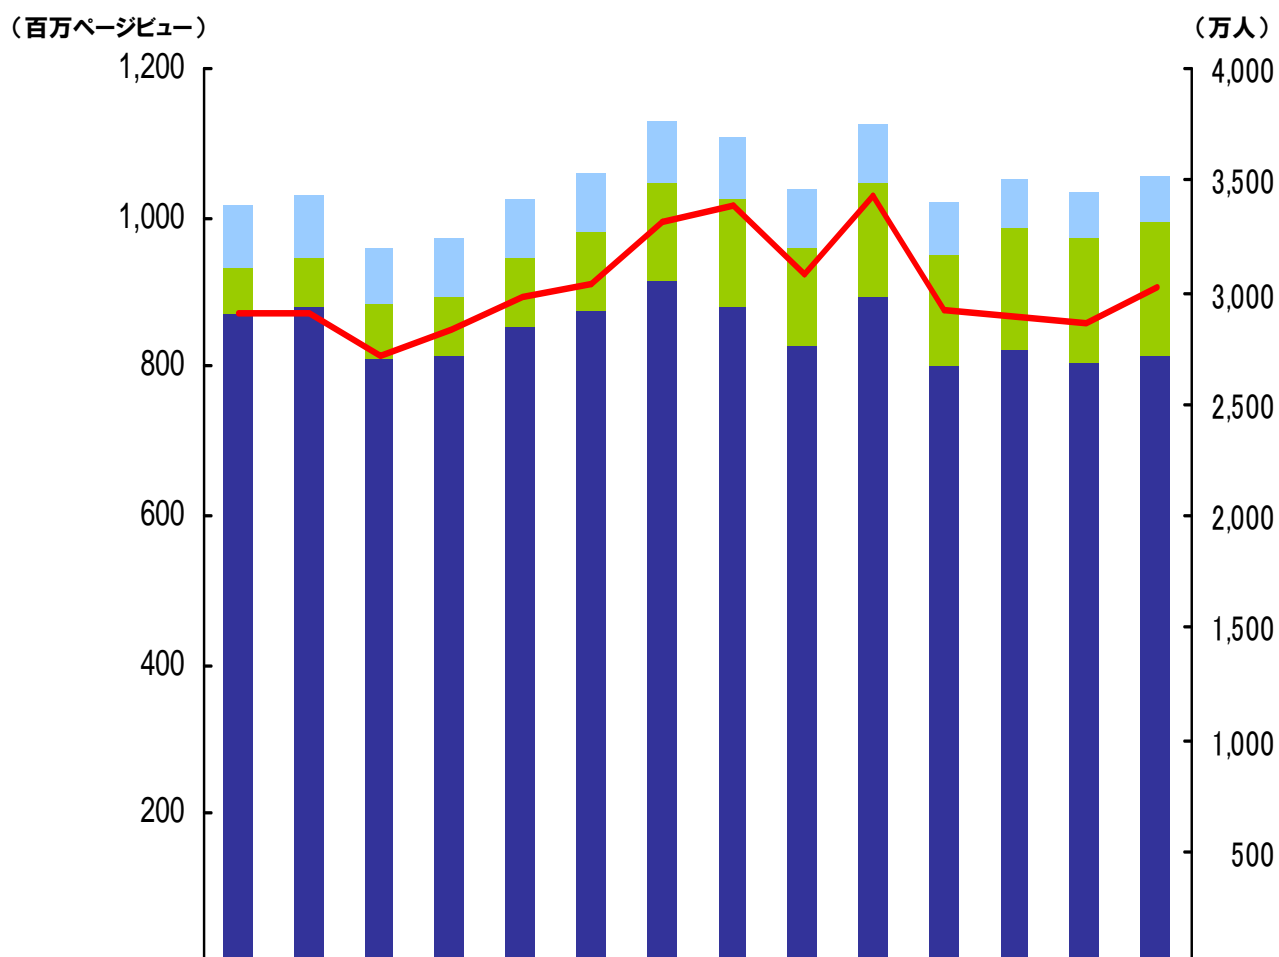

【各サイト月間利用者(ユニークユーザー)集計方法】

月間利用者は、ブラウザベースまたは端末ベースにより集計しております。

グループサイトとは、当社及び当社連結子会社運営の各サイトを指します。

グループサイトの利用者数及びページビュー数は、計測可能な各グループサイトのPC、スマートフォン及びフィーチャーフォンにおける、利用者数及びページビュー数の合計値です。

スマートフォン利用者数は、スマートフォン用サイト及びアプリの利用者数です。

グループサイト月間アクセス状況

価格.com月間アクセス状況

	11/6	11/7	11/8	11/9	11/10	11/11	11/12	12/1	12/2	12/3	12/4	12/5	12/6	12/7
利用者数:フィーチャフォン	278	270	257	252	264	264	277	282	262	266	223	219	205	198
利用者数:スマートフォン	202	229	242	273	314	352	436	474	441	514	504	541	555	605
利用者数:PC	2,903	2,931	2,704	2,710	2,841	2,914	3,053	2,940	2,758	2,972	2,668	2,740	2,692	2,715
利用者数合計	3,383	3,430	3,203	3,235	3,419	3,530	3,766	3,696	3,461	3,752	3,395	3,500	3,453	3,518
ページビュー	870	870	815	851	894	910	992	1,014	926	1,028	877	868	860	908