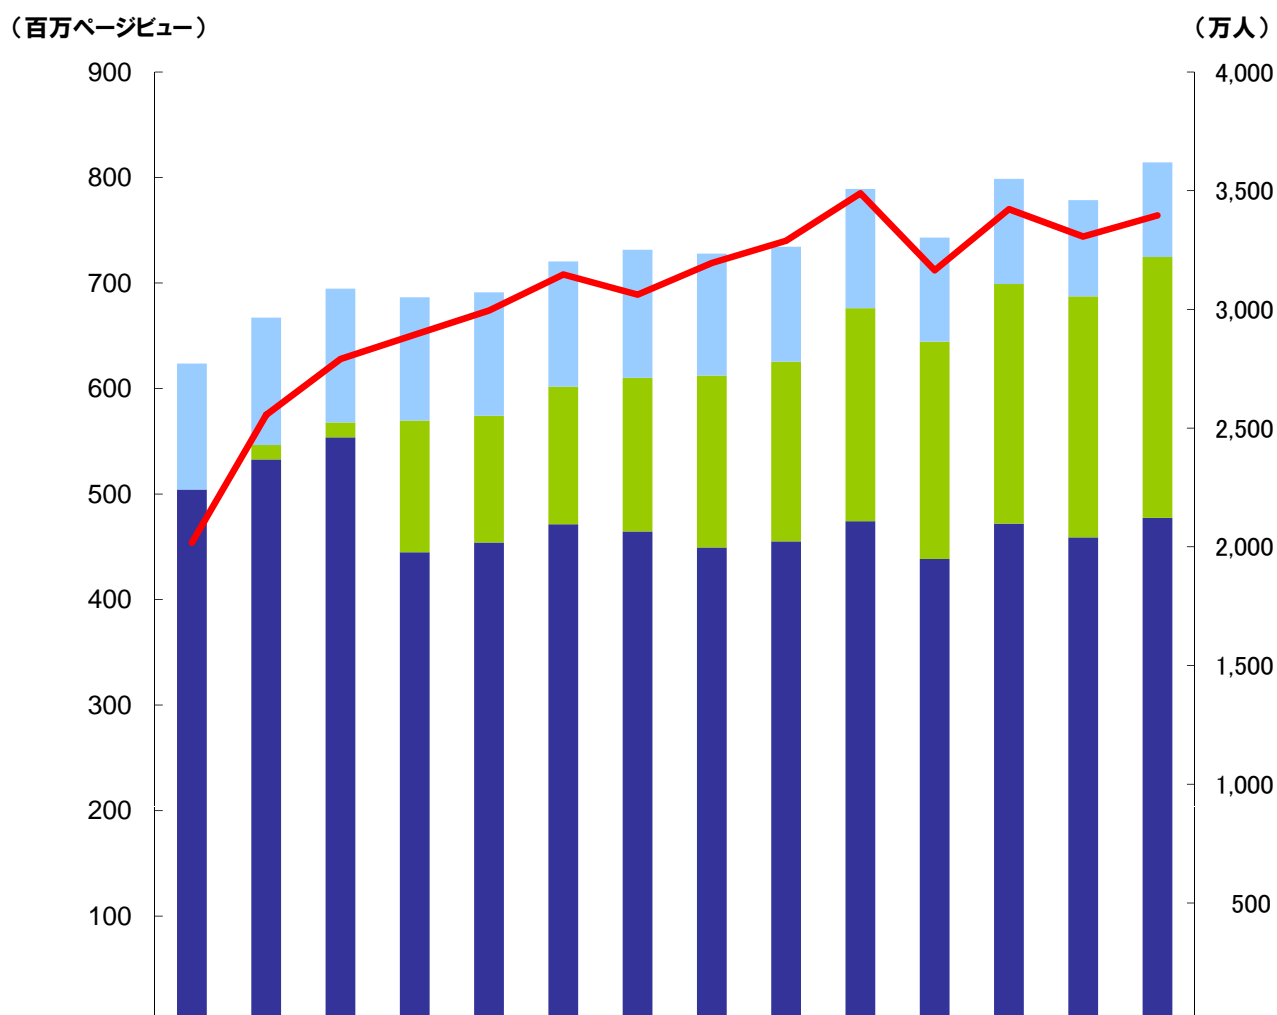

グループサイト月間アクセス状況

価格.com月間アクセス状況

	11/6	11/7	11/8	11/9	11/10	11/11	11/12	12/1	12/2	12/3	12/4	12/5	12/6	12/7
利用者数:フィーチャフォン	278	270	257	252	264	264	277	282	262	266	223	219	205	198
利用者数:スマートフォン	202	229	242	273	314	352	436	474	441	514	504	541	555	605
利用者数:PC	2,903	2,931	2,704	2,710	2,841	2,914	3,053	2,940	2,758	2,972	2,668	2,740	2,692	2,715
利用者数合計	3,383	3,430	3,203	3,235	3,419	3,530	3,766	3,696	3,461	3,752	3,395	3,500	3,453	3,518
ページビュー	870	870	815	851	894	910	992	1,014	926	1,028	877	868	860	908

7月度の「価格.com安心支払い」取扱高は、10.4億となりました。

食べログ月間アクセス状況

	11/6	11/7	11/8	11/9	11/10	11/11	11/12	12/1	12/2	12/3	12/4	12/5	12/6	12/7
利用者数:フィーチャーフォン	531	536	563	519	520	527	539	514	484	502	438	443	405	398
利用者数:スマートフォン	-	61	63	555	534	580	647	724	757	897	915	1,009	1,015	1,099
利用者数:PC	2,241	2,368	2,461	1,977	2,018	2,095	2,065	1,997	2,023	2,108	1,949	2,098	2,040	2,122
利用者数合計	2,773	2,965	3,086	3,051	3,071	3,201	3,251	3,236	3,265	3,508	3,302	3,550	3,460	3,619
ページビュー	454	575	628	651	674	708	689	719	740	785	712	770	744	764