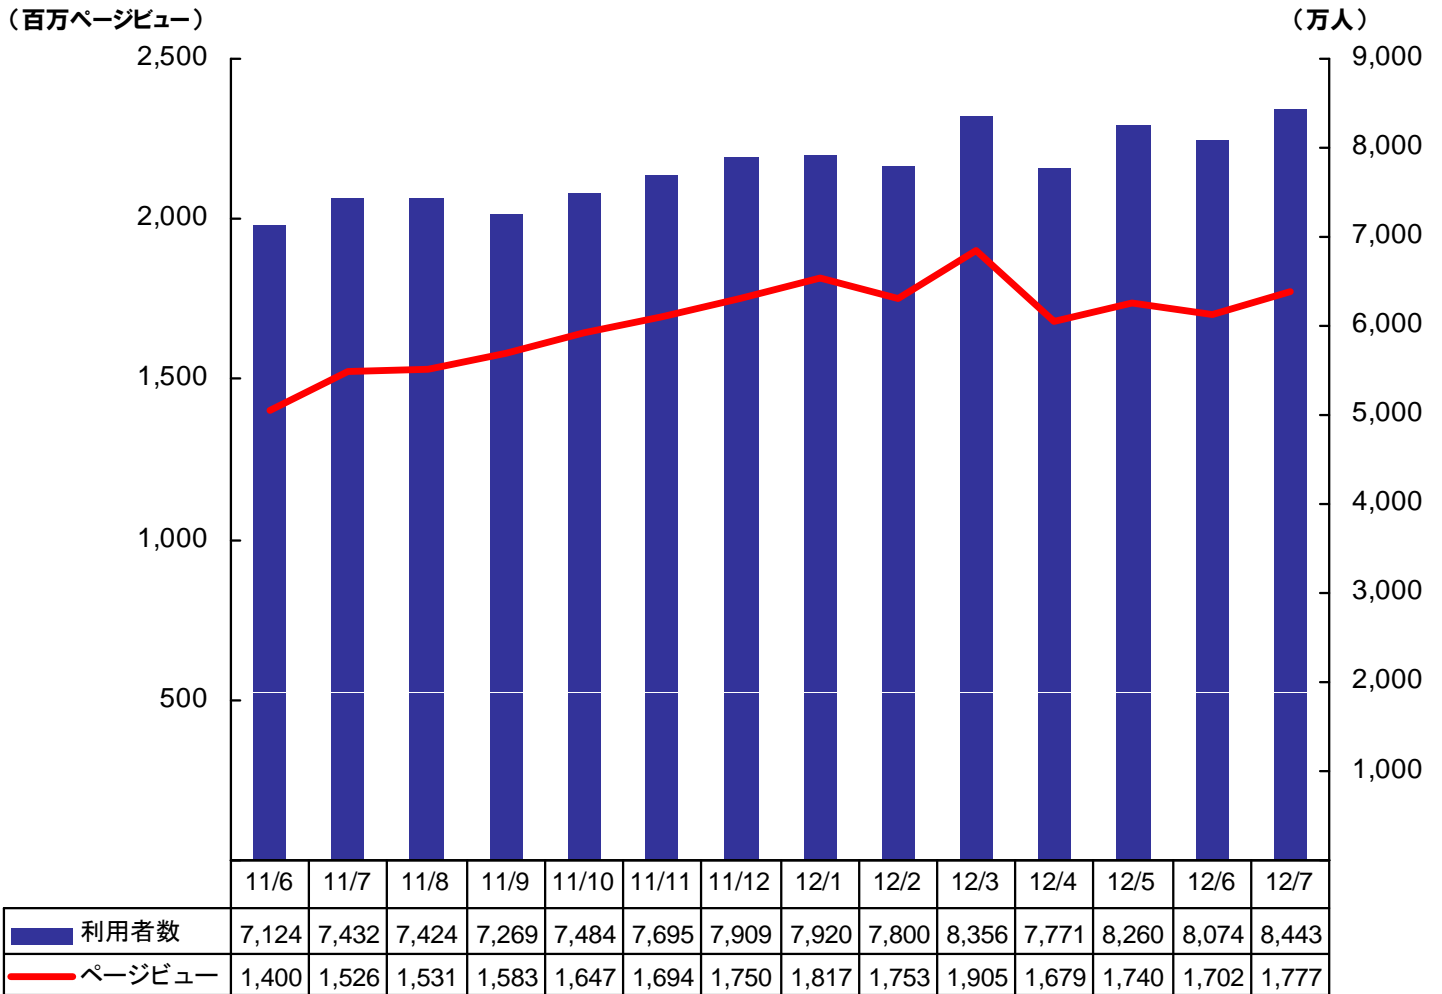

以 上

株式会社カカクコム
平成24年7月度
運営サイトアクセス状況のご報告

kakaku.com

kakaku.com, Inc

月間アクセス状況サマリー

平成24年 7月度	月間利用者数 (前年同月比)	総ページビュー (前年同月比)
グループサイト	8,443万人 (+13.6%)	17億7,732万 (+16.5%)
価格.com	3,518万人 (+2.6%)	9億0,837万 (+4.4%)
	(内訳) PC 2,715万人 スマートフォン 605万人 フィーチャーフォン 198万人	
食べログ	3,619万人 (+22.0%)	7億6,363万 (+32.9%)
	(内訳) PC 2,122万人 スマートフォン 1,099万人 フィーチャーフォン 398万人	
フォートラベル	620万人 (+29.0%)	4,601万 (+26.5%)
	(内訳) PC 591万人 スマートフォン 5万人 フィーチャーフォン 24万人	

【各サイト月間利用者(ユニークユーザー)集計方法】

月間利用者は、ブラウザベースまたは端末ベースにより集計しております。

グループサイトとは、当社及び当社連結子会社運営の各サイトを指します。

グループサイトの利用者数及びページビュー数は、計測可能な各グループサイトのPC、スマートフォン及びフィーチャーフォンにおける、利用者数及びページビュー数の合計値です。

スマートフォン利用者数は、スマートフォン用サイト及びアプリの利用者数です。

グループサイト月間アクセス状況

価格.com月間アクセス状況

	11/6	11/7	11/8	11/9	11/10	11/11	11/12	12/1	12/2	12/3	12/4	12/5	12/6	12/7
利用者数:フィーチャフォン	278	270	257	252	264	264	277	282	262	266	223	219	205	198
利用者数:スマートフォン	202	229	242	273	314	352	436	474	441	514	504	541	555	605
利用者数:PC	2,903	2,931	2,704	2,710	2,841	2,914	3,053	2,940	2,758	2,972	2,668	2,740	2,692	2,715
利用者数合計	3,383	3,430	3,203	3,235	3,419	3,530	3,766	3,696	3,461	3,752	3,395	3,500	3,453	3,518
ページビュー	870	870	815	851	894	910	992	1,014	926	1,028	877	868	860	908