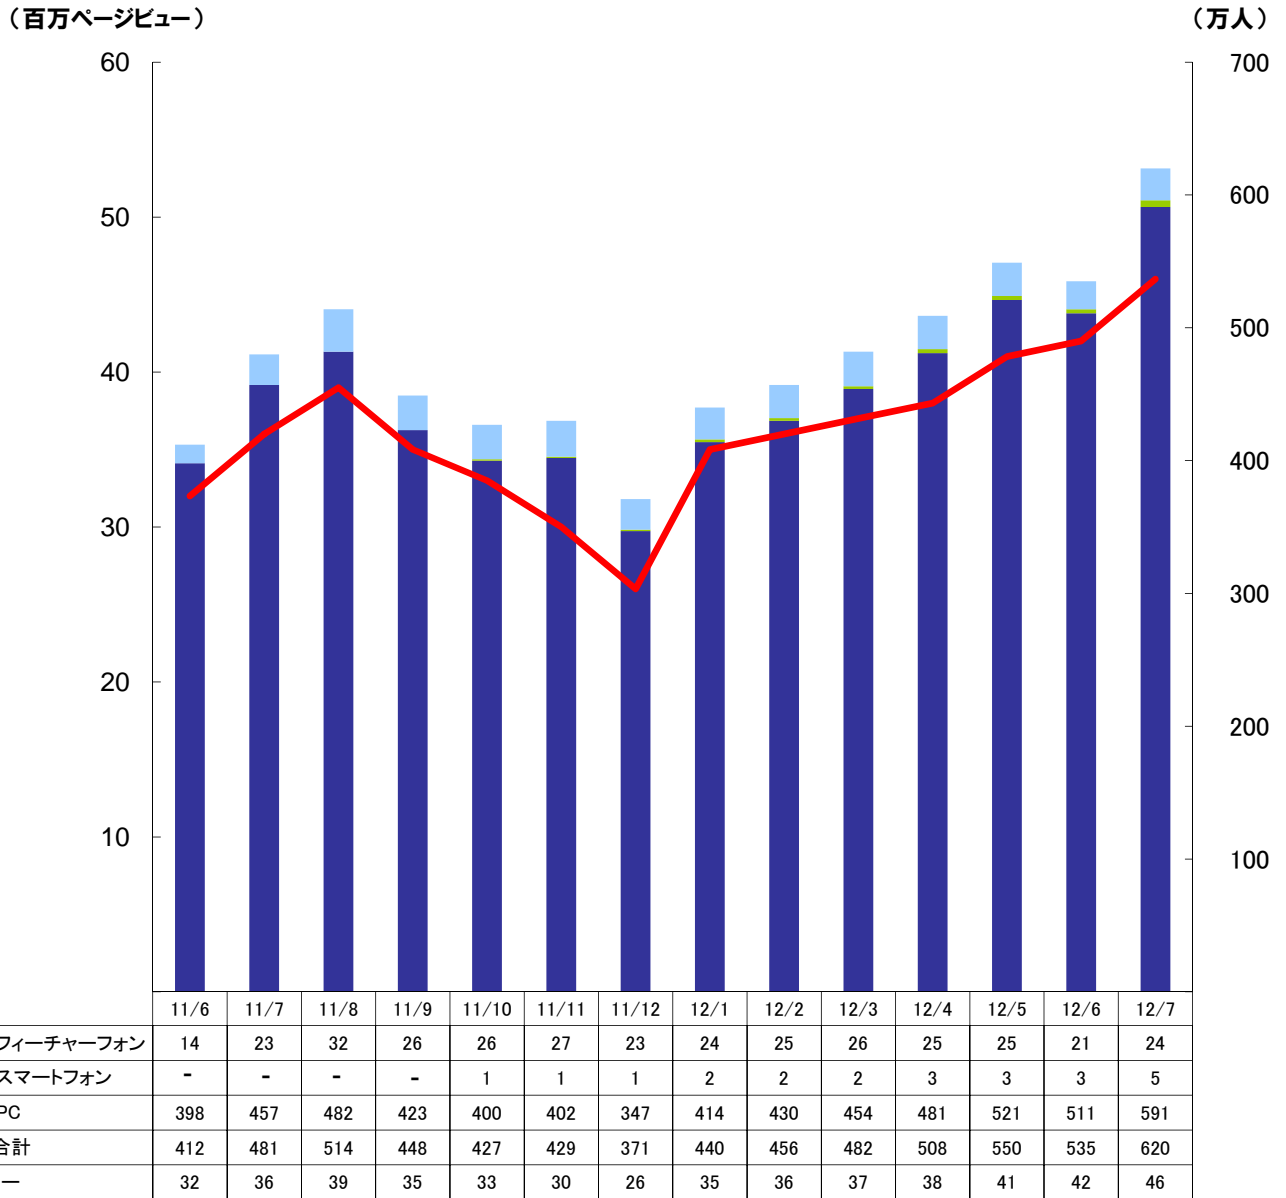

グループサイト月間アクセス状況

価格.com月間アクセス状況

	11/6	11/7	11/8	11/9	11/10	11/11	11/12	12/1	12/2	12/3	12/4	12/5	12/6	12/7
利用者数:フィーチャフォン	278	270	257	252	264	264	277	282	262	266	223	219	205	198
利用者数:スマートフォン	202	229	242	273	314	352	436	474	441	514	504	541	555	605
利用者数:PC	2,903	2,931	2,704	2,710	2,841	2,914	3,053	2,940	2,758	2,972	2,668	2,740	2,692	2,715
利用者数合計	3,383	3,430	3,203	3,235	3,419	3,530	3,766	3,696	3,461	3,752	3,395	3,500	3,453	3,518
ページビュー	870	870	815	851	894	910	992	1,014	926	1,028	877	868	860	908

7月度の「価格.com安心支払い」取扱高は、10.4億となりました。

食べログ月間アクセス状況

	11/6	11/7	11/8	11/9	11/10	11/11	11/12	12/1	12/2	12/3	12/4	12/5	12/6	12/7
利用者数:フィーチャーフォン	531	536	563	519	520	527	539	514	484	502	438	443	405	398
利用者数:スマートフォン	-	61	63	555	534	580	647	724	757	897	915	1,009	1,015	1,099
利用者数:PC	2,241	2,368	2,461	1,977	2,018	2,095	2,065	1,997	2,023	2,108	1,949	2,098	2,040	2,122
利用者数合計	2,773	2,965	3,086	3,051	3,071	3,201	3,251	3,236	3,265	3,508	3,302	3,550	3,460	3,619
ページビュー	454	575	628	651	674	708	689	719	740	785	712	770	744	764

7月度の「食べログヨyak」の予約受付組数は4,490組、予約受付人数は12,353人となりました。

フォートラベル月間アクセス状況

(連結子会社フォートラベル(株)が運営)