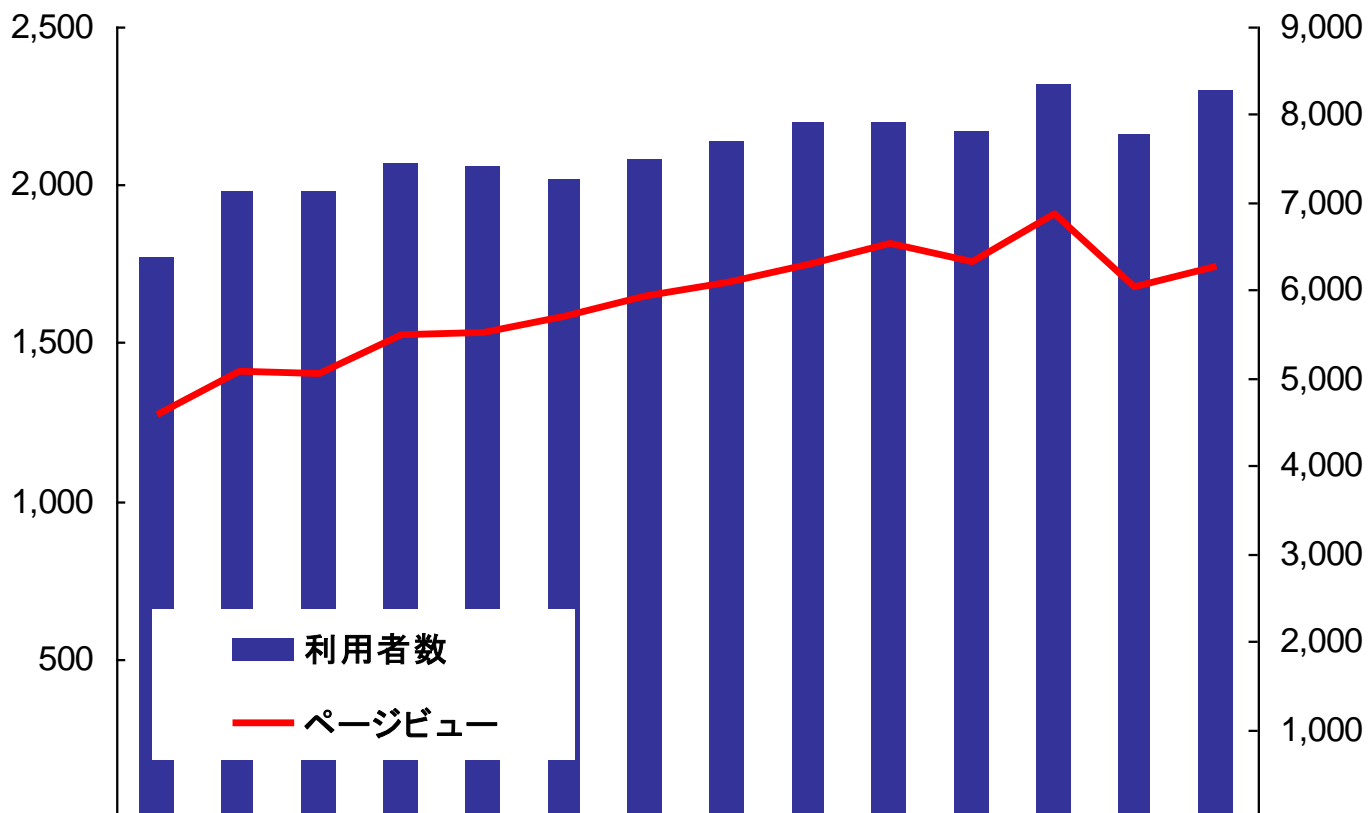

以 上

株式会社カカクコム
平成24年5月度
運営サイトアクセス状況のご報告

kakaku.com

kakaku.com, Inc

月間アクセス状況サマリー

平成24年 5月度	月間利用者数 (前年同月比)	総ページビュー (前年同月比)
グループサイト	8,260万人 (+16.0%)	17億4,048万 (+23.4%)
価格.com	3,500万人 (+2.9%)	8億6,787万 (+0.2%)
	(内訳) PC 2,740万人 スマートフォン 541万人 フィーチャーフォン 219万人	
食べログ	3,550万人 (+28.5%)	7億6,982万 (+186.0%)
	(内訳) PC 2,098万人 スマートフォン 1,009万人 フィーチャーフォン 443万人	
フォートラベル	550万人 (+28.4%)	4,134万 (+29.2%)
	(内訳) PC 521万人 スマートフォン 3万人 フィーチャーフォン 25万人	

【各サイト月間利用者(ユニークユーザー)集計方法】

月間利用者は、ブラウザベースまたは端末ベースにより集計しております。

グループサイトとは、当社及び当社連結子会社運営の各サイトを指します。

グループサイトの利用者数及びページビュー数は、計測可能な各グループサイトのPC、スマートフォン及びフィーチャーフォンにおける、利用者数及びページビュー数の合計値です。

スマートフォン利用者数は、スマートフォン用サイト及びアプリの利用者数です。

グループサイト月間アクセス状況

(百万ページビュー)

(万人)

	11/4	11/5	11/6	11/7	11/8	11/9	11/10	11/11	11/12	12/1	12/2	12/3	12/4	12/5
利用者数	6,361	7,120	7,124	7,432	7,424	7,269	7,484	7,695	7,909	7,920	7,800	8,356	7,771	8,260
ページビュー	1,274	1,411	1,400	1,526	1,531	1,583	1,647	1,694	1,750	1,817	1,753	1,905	1,679	1,740