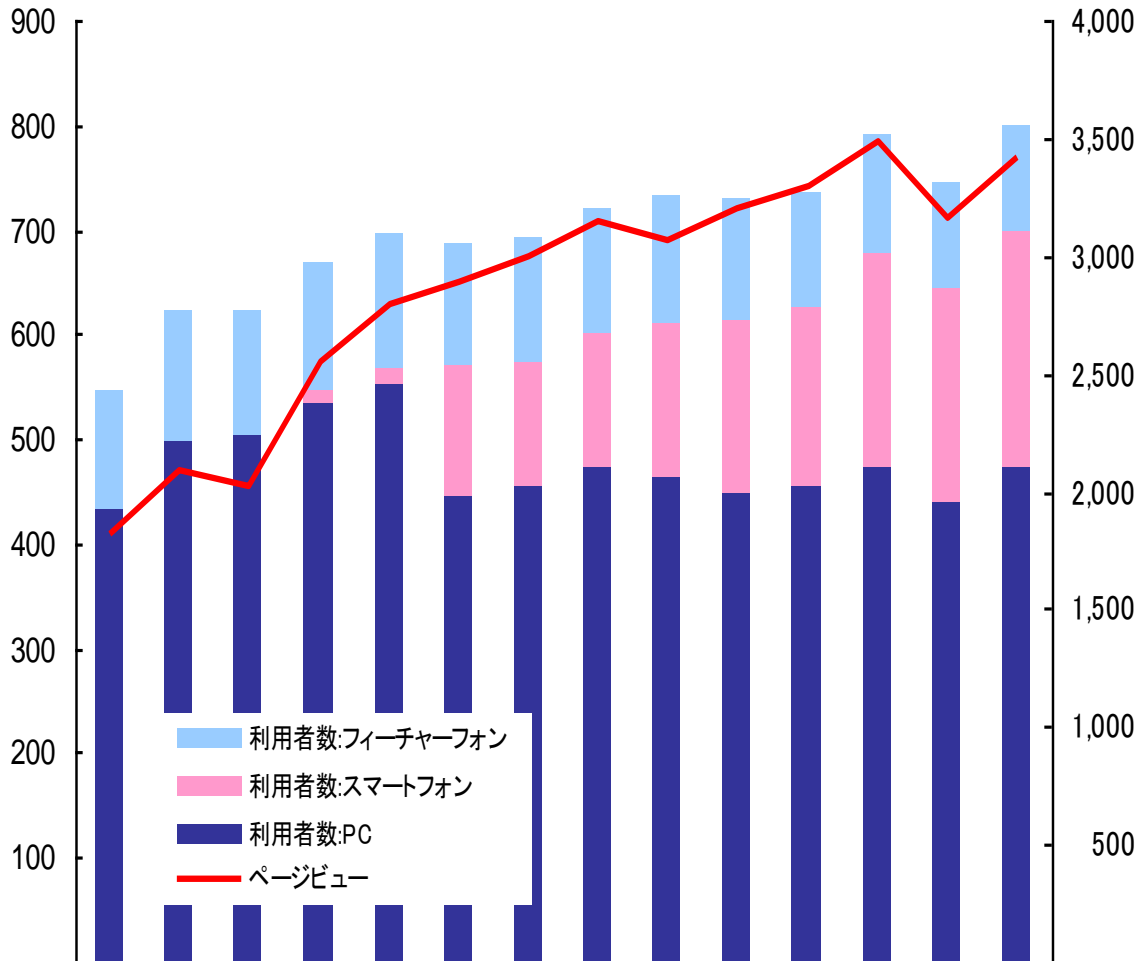

グループサイト月間アクセス状況

(百万ページビュー)

(万人)

	11/4	11/5	11/6	11/7	11/8	11/9	11/10	11/11	11/12	12/1	12/2	12/3	12/4	12/5
利用者数	6,361	7,120	7,124	7,432	7,424	7,269	7,484	7,695	7,909	7,920	7,800	8,356	7,771	8,260
ページビュー	1,274	1,411	1,400	1,526	1,531	1,583	1,647	1,694	1,750	1,817	1,753	1,905	1,679	1,740

価格.com月間アクセス状況

(百万ページビュー)

(万人)

	11/4	11/5	11/6	11/7	11/8	11/9	11/10	11/11	11/12	12/1	12/2	12/3	12/4	12/5
利用者数:フィーチャーフォン	263	278	278	270	257	252	264	264	277	282	262	266	223	219
利用者数:スマートフォン	61	123	202	229	242	273	314	352	436	474	441	514	504	541
利用者数:PC	2,832	2,999	2,903	2,931	2,704	2,710	2,841	2,914	3,053	2,940	2,758	2,972	2,668	2,740
ページビュー	800	866	870	870	815	851	894	910	992	1,014	926	1,028	877	868

食ベログ月間アクセス状況

(百万ページビュー)

(万人)

	11/4	11/5	11/6	11/7	11/8	11/9	11/10	11/11	11/12	12/1	12/2	12/3	12/4	12/5
利用者数:フィーチャーフォン	503	549	531	536	563	519	520	527	539	514	484	502	438	443
利用者数:スマートフォン	-	-	-	61	63	555	534	580	647	724	757	897	915	1,009
利用者数:PC	1,921	2,214	2,241	2,368	2,461	1,977	2,018	2,095	2,065	1,997	2,023	2,108	1,949	2,098
ページビュー	410	469	454	575	628	651	674	708	689	719	740	785	712	770