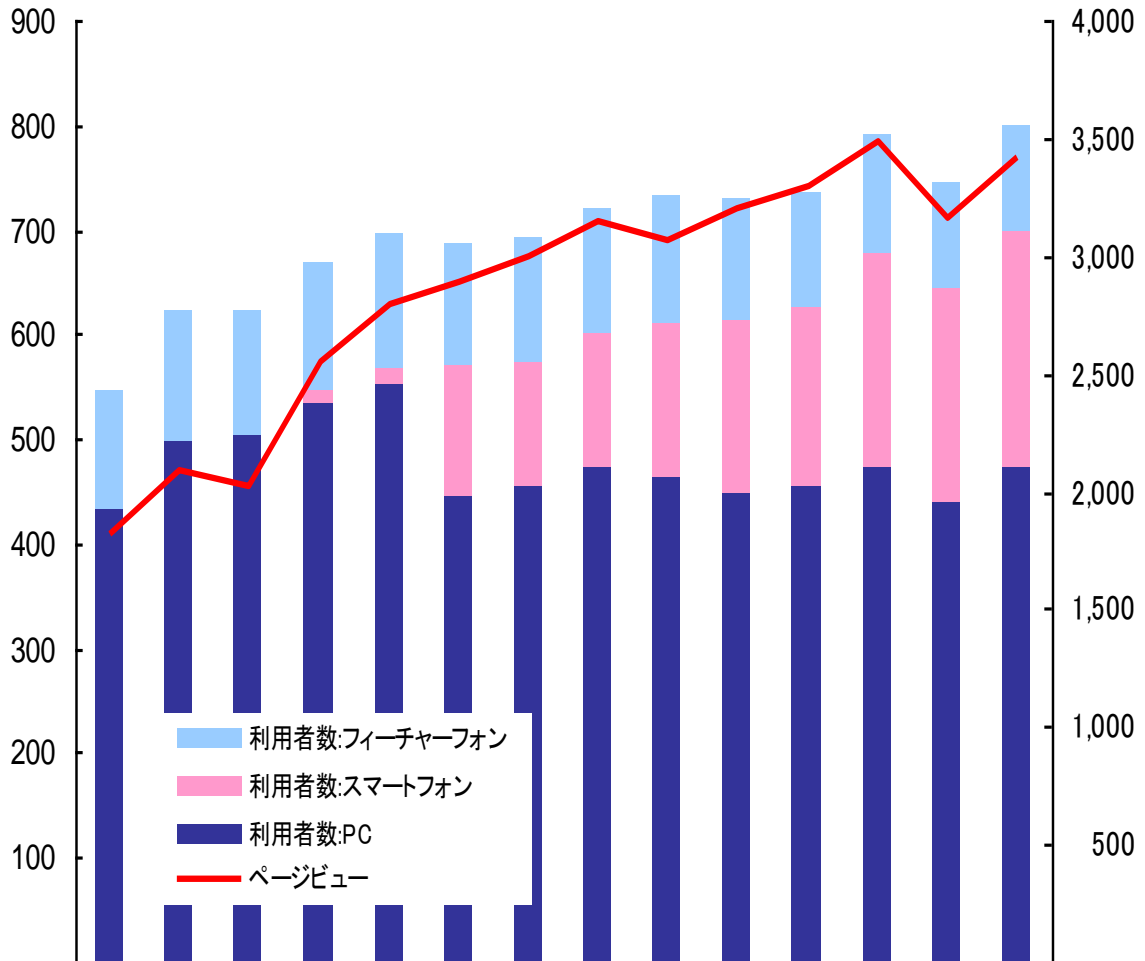

グループサイト月間アクセス状況

(百万ページビュー)

(万人)

	11/4	11/5	11/6	11/7	11/8	11/9	11/10	11/11	11/12	12/1	12/2	12/3	12/4	12/5
利用者数	6,361	7,120	7,124	7,432	7,424	7,269	7,484	7,695	7,909	7,920	7,800	8,356	7,771	8,260
ページビュー	1,274	1,411	1,400	1,526	1,531	1,583	1,647	1,694	1,750	1,817	1,753	1,905	1,679	1,740

価格.com月間アクセス状況

(百万ページビュー)

(万人)

	11/4	11/5	11/6	11/7	11/8	11/9	11/10	11/11	11/12	12/1	12/2	12/3	12/4	12/5
利用者数:フィーチャーフォン	263	278	278	270	257	252	264	264	277	282	262	266	223	219
利用者数:スマートフォン	61	123	202	229	242	273	314	352	436	474	441	514	504	541
利用者数:PC	2,832	2,999	2,903	2,931	2,704	2,710	2,841	2,914	3,053	2,940	2,758	2,972	2,668	2,740
ページビュー	800	866	870	870	815	851	894	910	992	1,014	926	1,028	877	868

食ベログ月間アクセス状況

(百万ページビュー)

(万人)

	11/4	11/5	11/6	11/7	11/8	11/9	11/10	11/11	11/12	12/1	12/2	12/3	12/4	12/5
利用者数:フィーチャーフォン	503	549	531	536	563	519	520	527	539	514	484	502	438	443
利用者数:スマートフォン	-	-	-	61	63	555	534	580	647	724	757	897	915	1,009
利用者数:PC	1,921	2,214	2,241	2,368	2,461	1,977	2,018	2,095	2,065	1,997	2,023	2,108	1,949	2,098
ページビュー	410	469	454	575	628	651	674	708	689	719	740	785	712	770

フォートラベル月間アクセス状況

(百万ページビュー)

(万人)

	11/4	11/5	11/6	11/7	11/8	11/9	11/10	11/11	11/12	12/1	12/2	12/3	12/4	12/5
利用者数:フィーチャーフォン	13	16	14	23	32	26	26	27	23	24	25	26	25	25
利用者数:スマートフォン	-	-	-	-	-	-	1	1	1	2	2	2	3	3
利用者数:PC	356	412	398	457	482	423	400	402	347	414	430	454	481	521
ページビュー	28	32	32	36	39	35	33	30	26	35	36	37	38	41