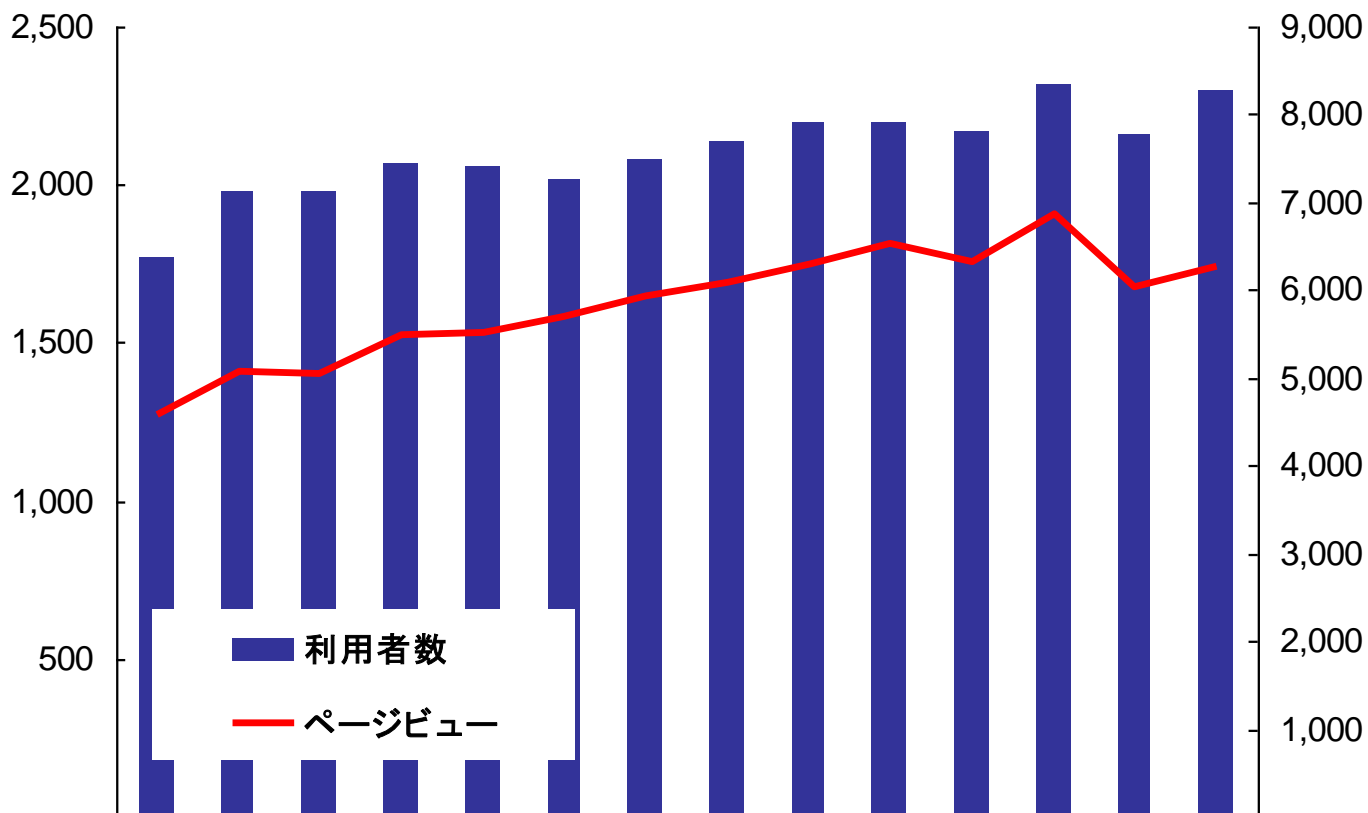

株式会社カカクコム
平成24年5月度
運営サイトアクセス状況のご報告

kakaku.com

kakaku.com, Inc

月間アクセス状況サマリー

平成24年 5月度	月間利用者数 (前年同月比)	総ページビュー (前年同月比)
グループサイト	8,260万人 (+16.0%)	17億4,048万 (+23.4%)
価格.com	3,500万人 (+2.9%)	8億6,787万 (+0.2%)
	(内訳) PC 2,740万人 スマートフォン 541万人 フィーチャーフォン 219万人	
食べログ	3,550万人 (+28.5%)	7億6,982万 (+64.1%)
	(内訳) PC 2,098万人 スマートフォン 1,009万人 フィーチャーフォン 443万人	
フォートラベル	550万人 (+28.4%)	4,134万 (+29.2%)
	(内訳) PC 521万人 スマートフォン 3万人 フィーチャーフォン 25万人	

【各サイト月間利用者(ユニークユーザー)集計方法】

月間利用者は、ブラウザベースまたは端末ベースにより集計しております。

グループサイトとは、当社及び当社連結子会社運営の各サイトを指します。

グループサイトの利用者数及びページビュー数は、計測可能な各グループサイトのPC、スマートフォン及びフィーチャーフォンにおける、利用者数及びページビュー数の合計値です。

スマートフォン利用者数は、スマートフォン用サイト及びアプリの利用者数です。

グループサイト月間アクセス状況

(百万ページビュー)

(万人)

	11/4	11/5	11/6	11/7	11/8	11/9	11/10	11/11	11/12	12/1	12/2	12/3	12/4	12/5
利用者数	6,361	7,120	7,124	7,432	7,424	7,269	7,484	7,695	7,909	7,920	7,800	8,356	7,771	8,260
ページビュー	1,274	1,411	1,400	1,526	1,531	1,583	1,647	1,694	1,750	1,817	1,753	1,905	1,679	1,740