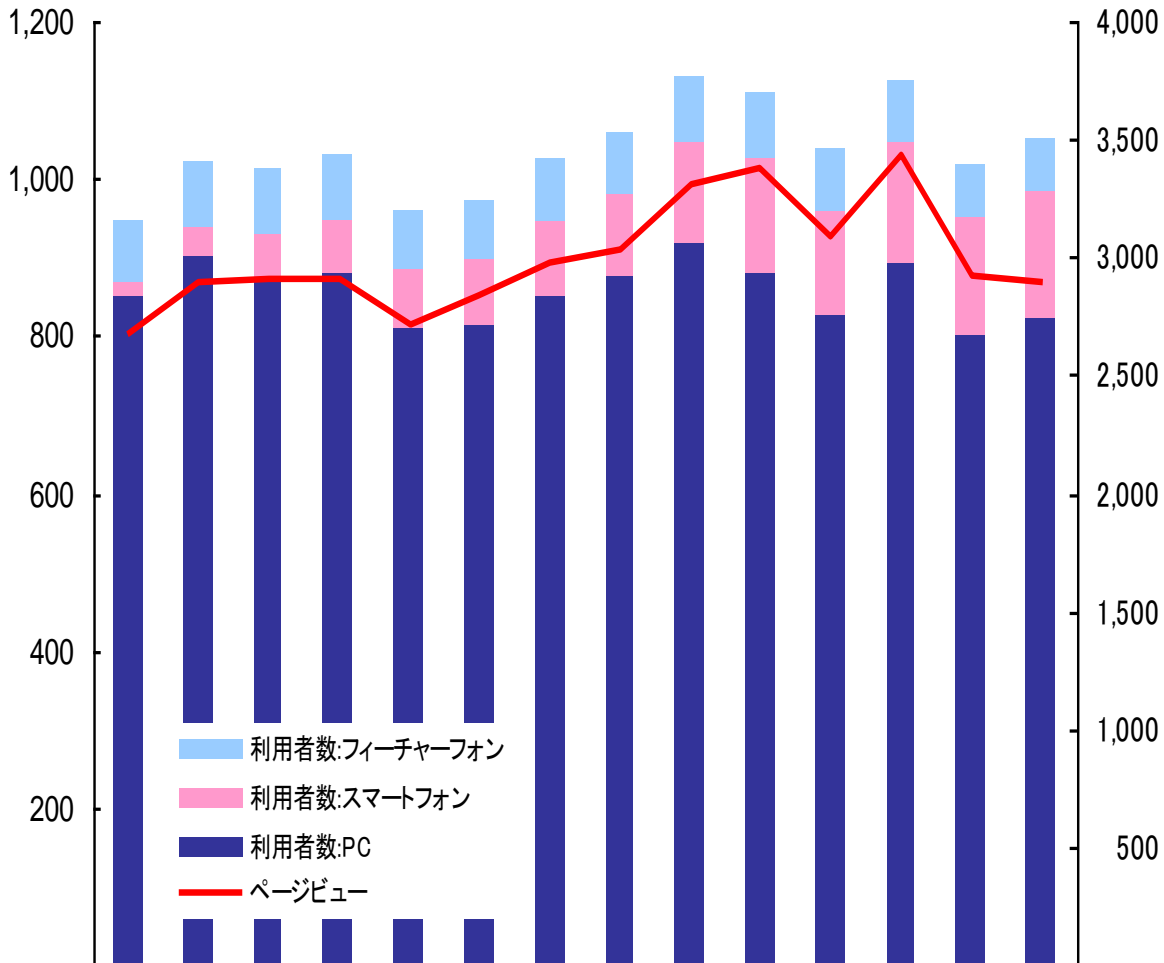

グループサイト月間アクセス状況

(百万ページビュー)

(万人)

	11/4	11/5	11/6	11/7	11/8	11/9	11/10	11/11	11/12	12/1	12/2	12/3	12/4	12/5
利用者数	6,361	7,120	7,124	7,432	7,424	7,269	7,484	7,695	7,909	7,920	7,800	8,356	7,771	8,260
ページビュー	1,274	1,411	1,400	1,526	1,531	1,583	1,647	1,694	1,750	1,817	1,753	1,905	1,679	1,740

価格.com月間アクセス状況

(百万ページビュー)

(万人)

	11/4	11/5	11/6	11/7	11/8	11/9	11/10	11/11	11/12	12/1	12/2	12/3	12/4	12/5
利用者数:フィーチャーフォン	263	278	278	270	257	252	264	264	277	282	262	266	223	219
利用者数:スマートフォン	61	123	202	229	242	273	314	352	436	474	441	514	504	541
利用者数:PC	2,832	2,999	2,903	2,931	2,704	2,710	2,841	2,914	3,053	2,940	2,758	2,972	2,668	2,740
ページビュー	800	866	870	870	815	851	894	910	992	1,014	926	1,028	877	868