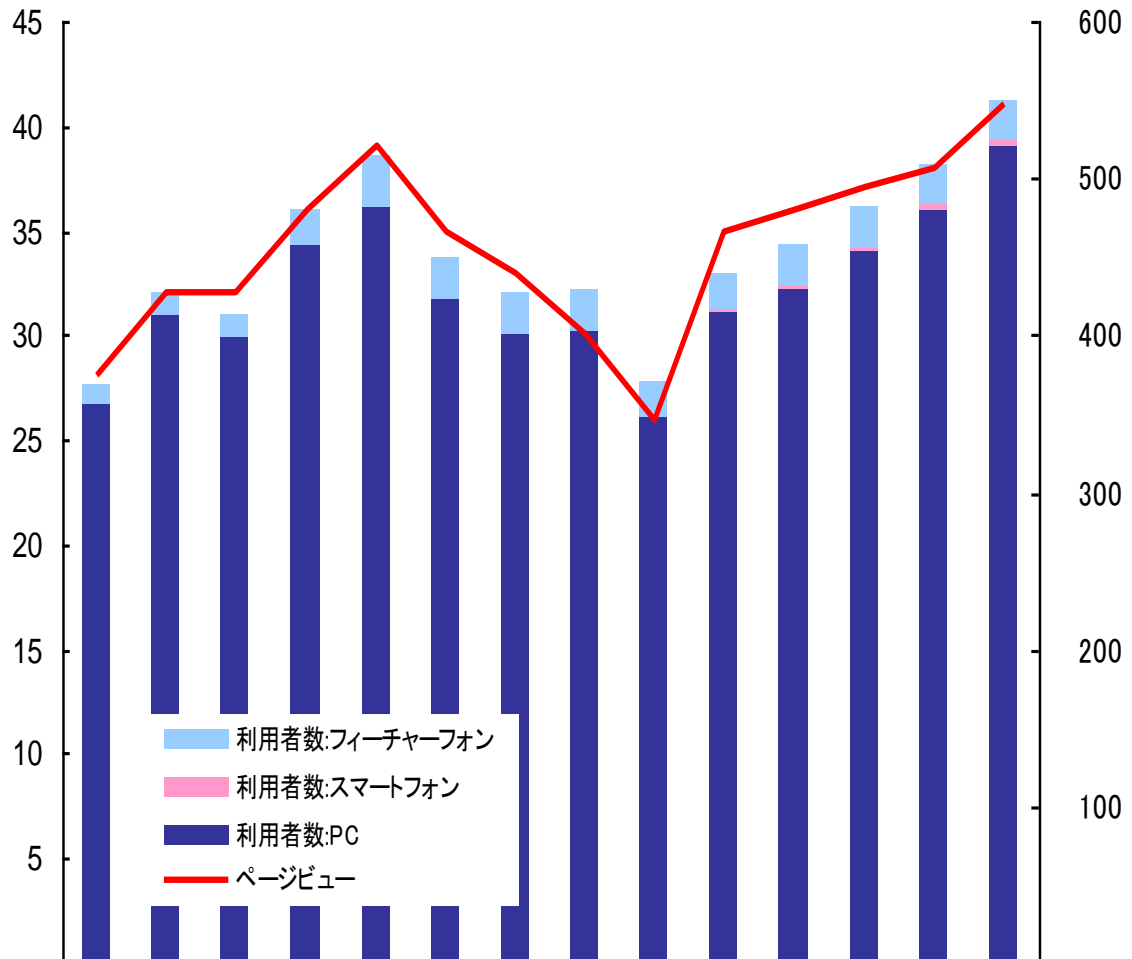

価格.com月間アクセス状況

(百万ページビュー)

(万人)

	11/4	11/5	11/6	11/7	11/8	11/9	11/10	11/11	11/12	12/1	12/2	12/3	12/4	12/5
利用者数:フィーチャーフォン	263	278	278	270	257	252	264	264	277	282	262	266	223	219
利用者数:スマートフォン	61	123	202	229	242	273	314	352	436	474	441	514	504	541
利用者数:PC	2,832	2,999	2,903	2,931	2,704	2,710	2,841	2,914	3,053	2,940	2,758	2,972	2,668	2,740
ページビュー	800	866	870	870	815	851	894	910	992	1,014	926	1,028	877	868

食ベログ月間アクセス状況

(百万ページビュー)

(万人)

	11/4	11/5	11/6	11/7	11/8	11/9	11/10	11/11	11/12	12/1	12/2	12/3	12/4	12/5
利用者数:フィーチャーフォン	503	549	531	536	563	519	520	527	539	514	484	502	438	443
利用者数:スマートフォン	-	-	-	61	63	555	534	580	647	724	757	897	915	1,009
利用者数:PC	1,921	2,214	2,241	2,368	2,461	1,977	2,018	2,095	2,065	1,997	2,023	2,108	1,949	2,098
ページビュー	410	469	454	575	628	651	674	708	689	719	740	785	712	770

フォートラベル月間アクセス状況

(百万ページビュー)

(万人)

	11/4	11/5	11/6	11/7	11/8	11/9	11/10	11/11	11/12	12/1	12/2	12/3	12/4	12/5
利用者数:フィーチャーフォン	13	16	14	23	32	26	26	27	23	24	25	26	25	25
利用者数:スマートフォン	-	-	-	-	-	-	1	1	1	2	2	2	3	3
利用者数:PC	356	412	398	457	482	423	400	402	347	414	430	454	481	521
ページビュー	28	32	32	36	39	35	33	30	26	35	36	37	38	41