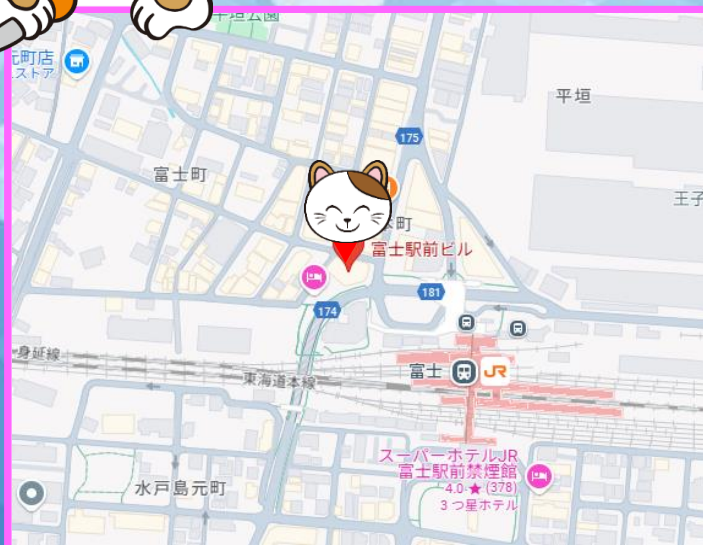

株式会社コシダカ

代表取締役社長 腰高 博

<https://www.koshidaka.co.jp>

富士駅前店 オープンのお知らせ

この度、コシダカが運営する「カラオケまねきねこ」にて、「カラオケまねきねこ 富士駅前店」をオープンすることとなりました。これにより当社のカラオケ事業の店舗数は、下記の通りとなります。

国内店舗数	673店舗 6店舗
まねきねこ ワンカラ	
海外店舗数	4店舗 15店舗 2店舗 4店舗
韓国 マレーシア インドネシア タイ	

店舗名	カラオケまねきねこ 富士駅前店
住所	〒416-0914 静岡県富士市本町5-7 富士駅前ビル2~3階
電話番号	0545-32-7188
オープン日	2025年2月21日 (金) 12:00
営業時間 (年中無休)	24時間営業
駐車場	なし

【本件に関するお問い合わせ先】
株式会社コシダカ 総務部
〒150-0043
東京都渋谷区道玄坂2丁目25番12号 道玄坂通
10階
Tel:0570-666-425
E-mail:info@koshidaka.co.jp